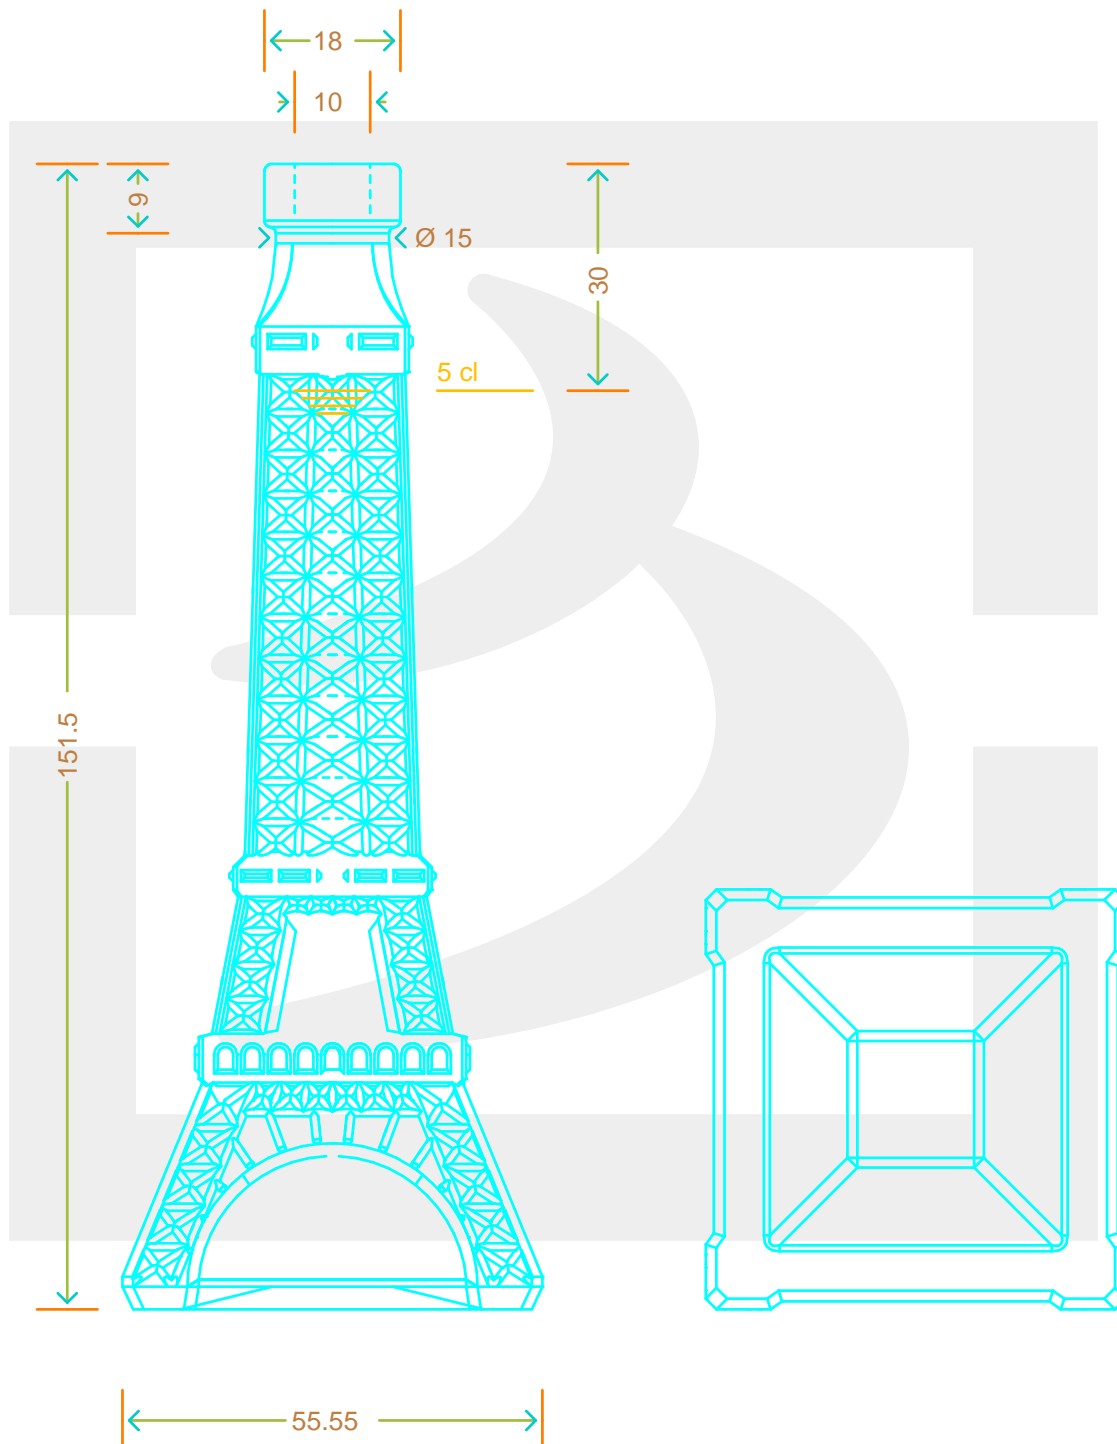

ARTICOLO / ITEM

BOT. TOUR EIFFEL 50 F8,2 BT *

Colore : BIANCO EXTRA
Color : BIANCO EXTRA

bruni glass

berlinpackaging.eu

Il disegno è puramente indicativo e non vincolante - Berlin Packaging Italy S.p.A. non assume garanzia od obbligazione alcuna per l'utilizzo del presente disegno nè per le informazioni in esso riportate
This drawing is approximate and not binding - Berlin Packaging Italy S.p.A. does not assume any guarantee or obligation for use of this drawing or for information contained therein

Capacità R.B. (c.c.): Brimful capacity (c.c.):	53	Peso vetro (gr): Glass weight (gr):	160
Altezza tot. (mm): Total height (mm):	151.5	Bocca: Finish:	FASCETTA
Diametro corpo (mm): Body diameter (mm):	55	Min. foro passante (mm): Minimum through bore (mm):	
Resistenza a pressione (bar): Pressure resistance (bar):	-	Scala: Scale:	1:1