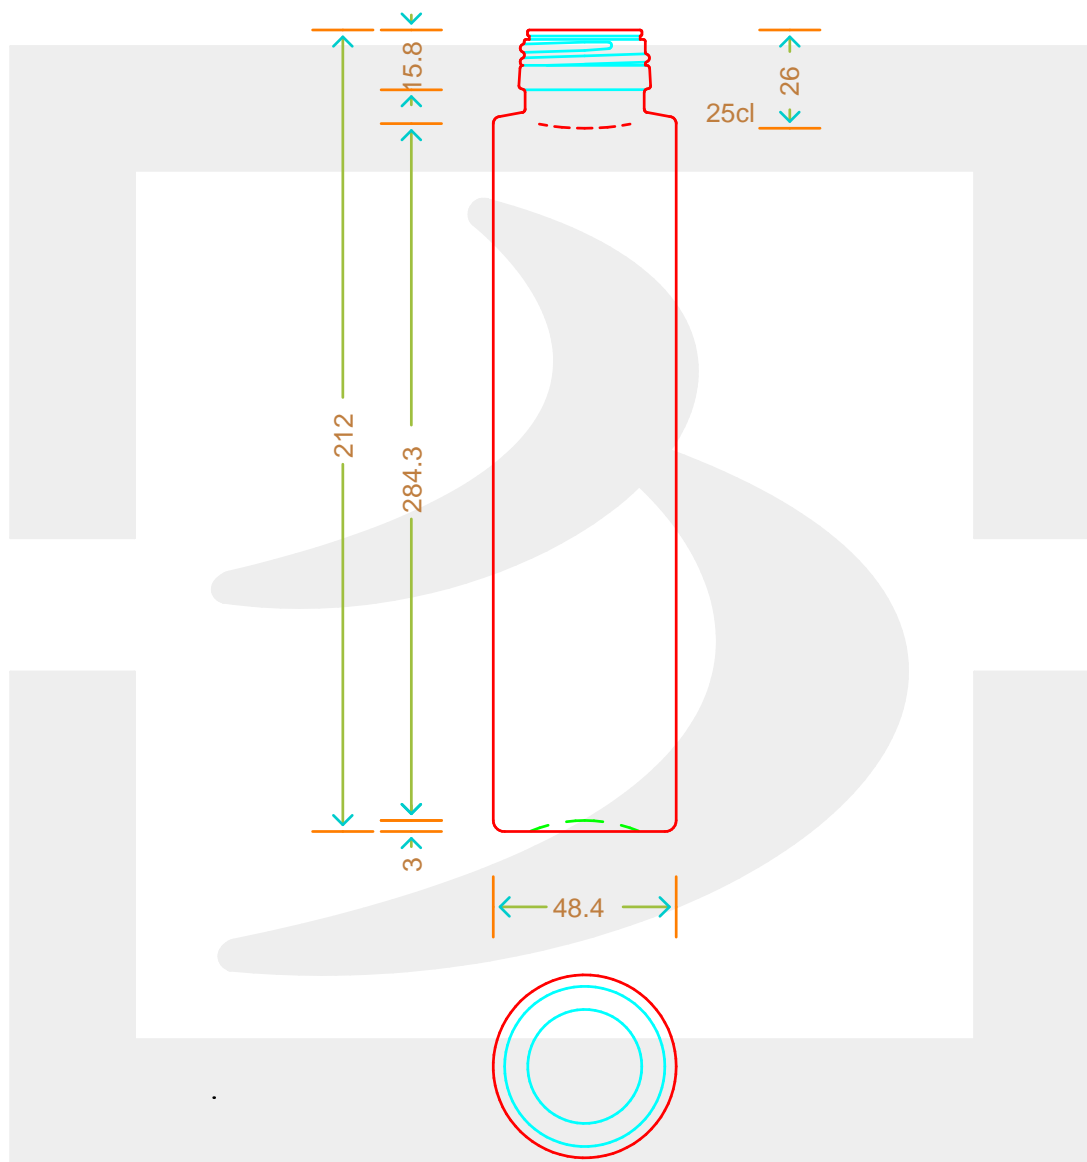

ARTICOLO / ITEM

VASO TUBO TONDO 250 P 35 VAE BT *

Colore : BIANCO EXTRA
Color : BIANCO EXTRA

berlinpackaging.eu

Il disegno è puramente indicativo e non vincolante - Berlin Packaging Italy S.p.A. non assume garanzia od obbligazione alcuna per l'utilizzo del presente disegno nè per le informazioni in esso riportate
This drawing is approximate and not binding - Berlin Packaging Italy S.p.A. does not assume any guarantee or obligation for use of this drawing or for information contained therein

Capacità R.B. (c.c.): Brimful capacity (c.c.):	250	Peso vetro (gr): Glass weight (gr):	250
Altezza tot. (mm): Total height (mm):	212	Bocca: Finish:	PILFER-PROOF
Diametro corpo (mm): Body diameter (mm):	48.4	Min. foro passante (mm): Minimum through bore (mm):	20
Resistenza a pressione (bar): Pressure resistance (bar):	-	Scala: Scale:	1:1

Per ulteriori informazioni tecniche contattare il referente commerciale
For full technical details please contact sales representative

COD. ARTICOLO / ITEM CODE
18886T2

Data ultimo aggiornamento / Last update: 22/11/2021
Origine / Source: 18886