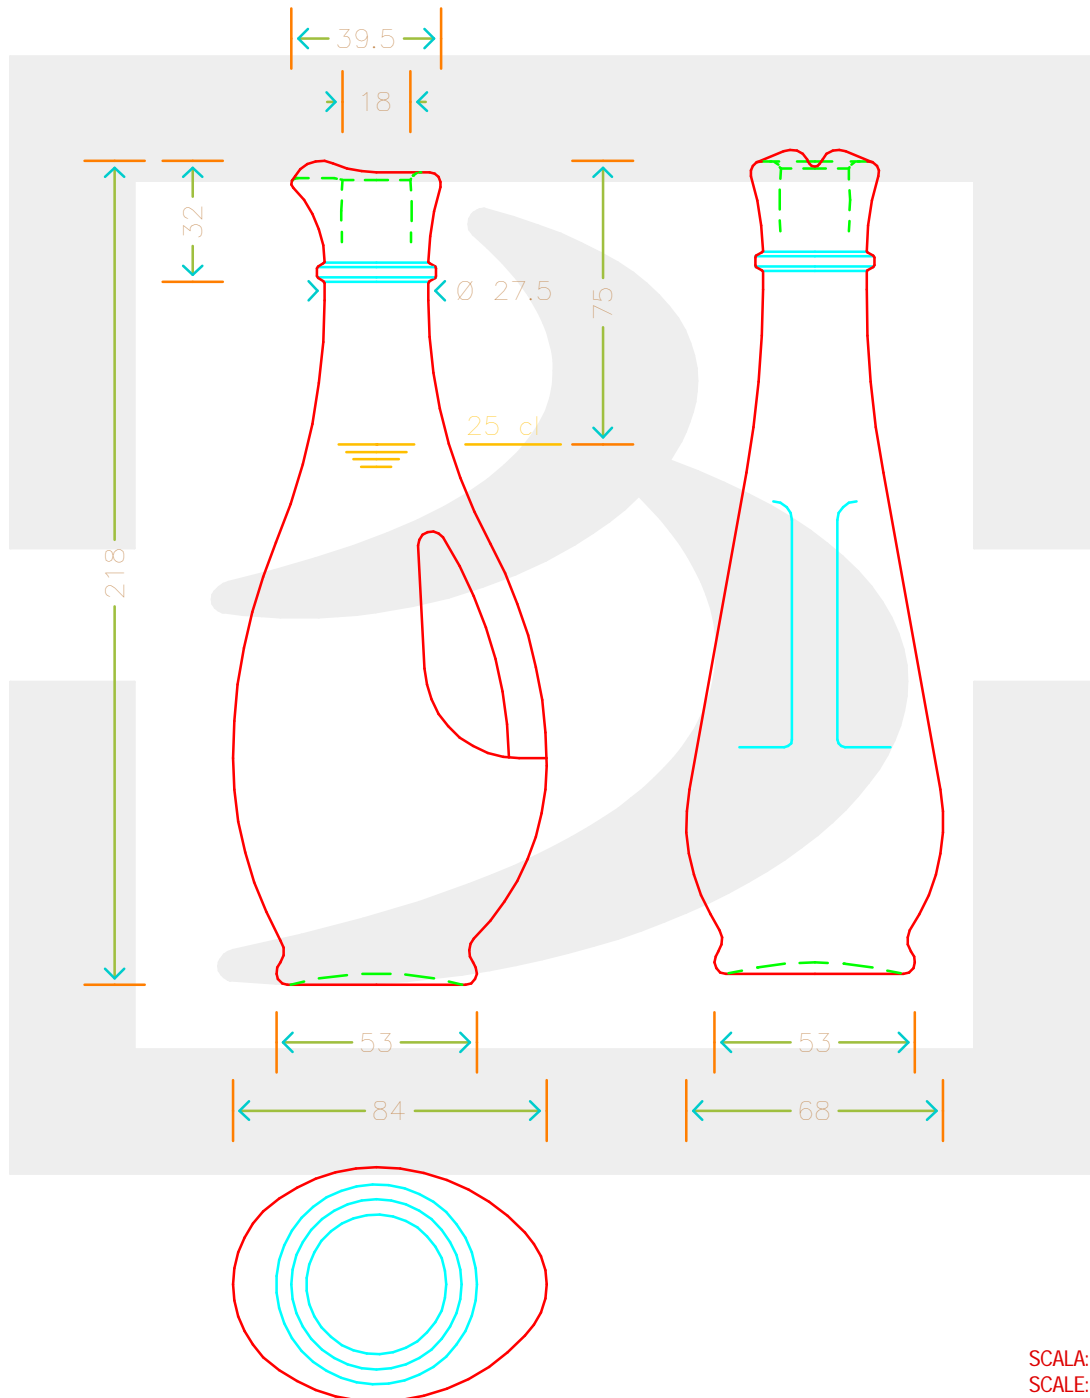

ARTICOLO / ITEM

BOT. ANFORA LUCIA 250 CB BT *

Colore : BIANCO EXTRA
Color :

 **bruni glass**
a **berlin packaging** company

www.bruniglass.com

SCALA: 1:2
SCALE:

Capacità R.B. (c.c.): Brimful cap. (c.c.):	265	Peso vetro (gr): Glass weight (gr):	350
Altezza tot (mm): Total height (mm):	218	Bocca: Finish:	BECCUCCIO
Diametro corpo (mm): Body diameter (mm):	84	Min. foro passante (mm): Minimum through bore (mm):	

LE QUOTE SONO ESPRESSE IN mm
DIMENSIONS ARE EXPRESSED IN mm

COD. ARTICOLO / ITEM CODE

18947P2

Data ultimo aggiornamento / Last update: 16/09/2021
Origine / Source: 18947