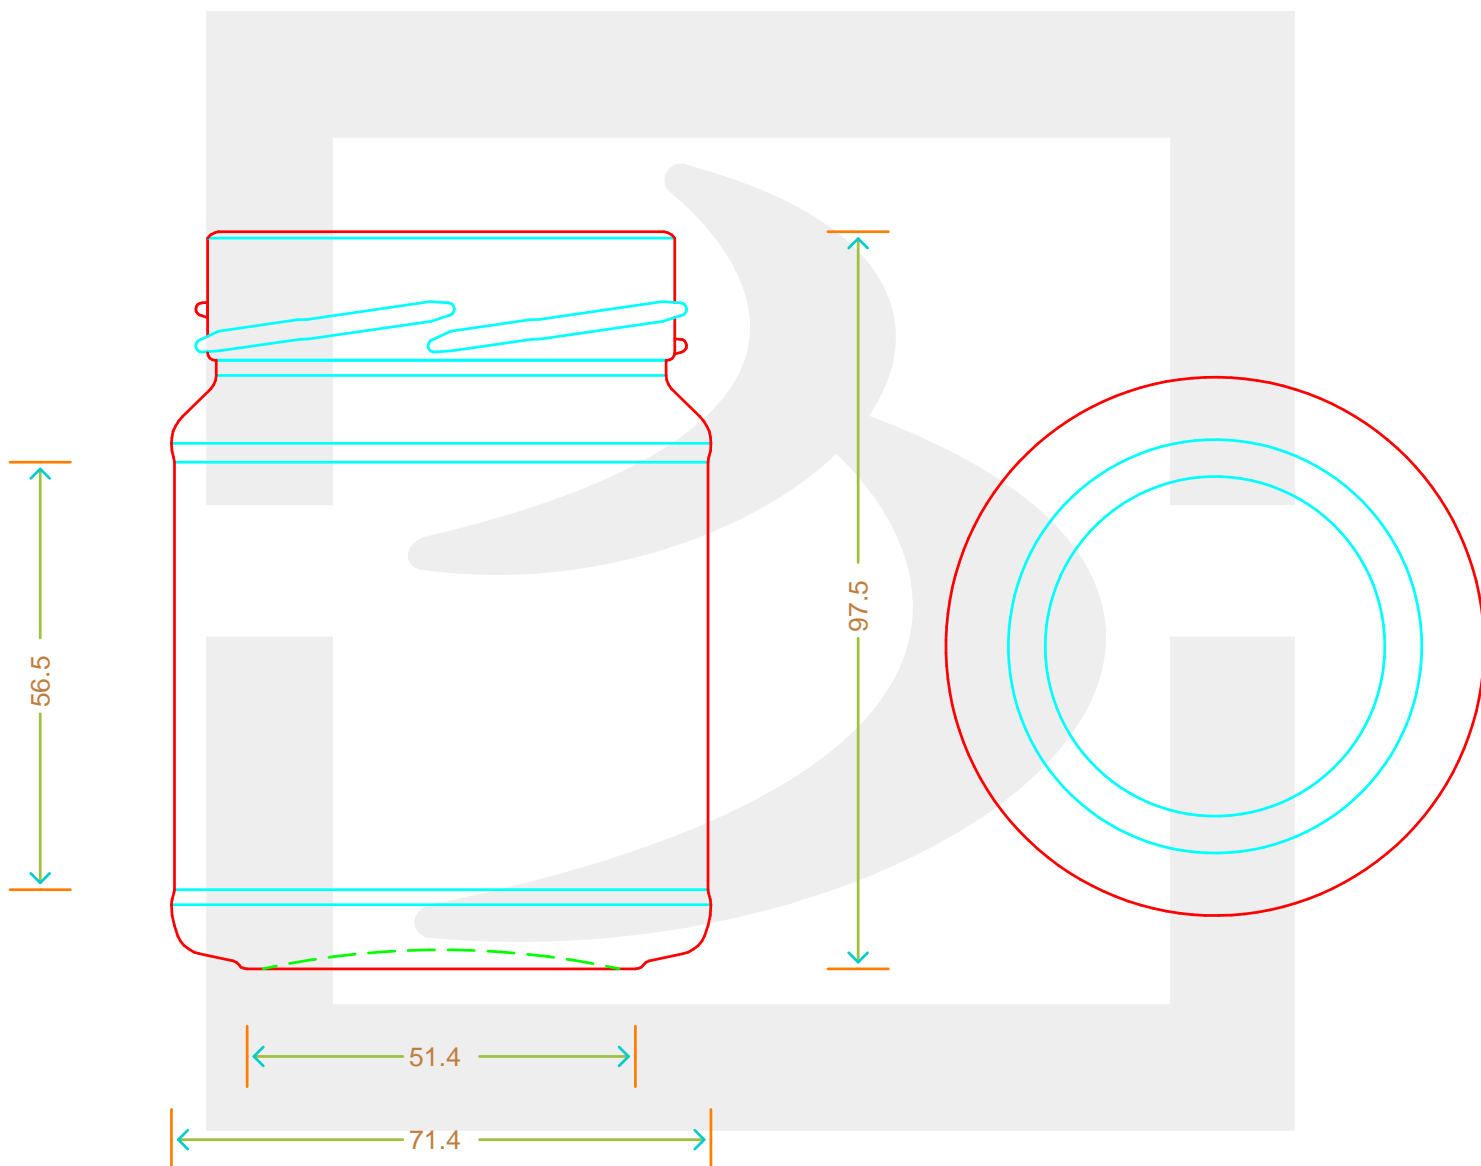

ARTICOLO / ITEM

VASO CILINDRICO 295 T 66 DEEP YI *

Colore : BIANCO
Color : BIANCO

bruni glass

berlinpackaging.eu

Il disegno è puramente indicativo e non vincolante - Berlin Packaging Italy S.p.A. non assume garanzia od obbligazione alcuna per l'utilizzo del presente disegno nè per le informazioni in esso riportate
This drawing is approximate and not binding - Berlin Packaging Italy S.p.A. does not assume any guarantee or obligation for use of this drawing or for information contained therein

Capacità R.B. (c.c.): Brimful capacity (c.c.):	295	Peso vetro (gr): Glass weight (gr):	150
Altezza tot. (mm): Total height (mm):	97.5	Bocca: Finish:	TWIST-OFF
Diametro corpo (mm): Body diameter (mm):	71.4	Min. foro passante (mm): Minimum through bore (mm):	
Resistenza a pressione (bar): Pressure resistance (bar):	-	Scala: Scale:	1:1