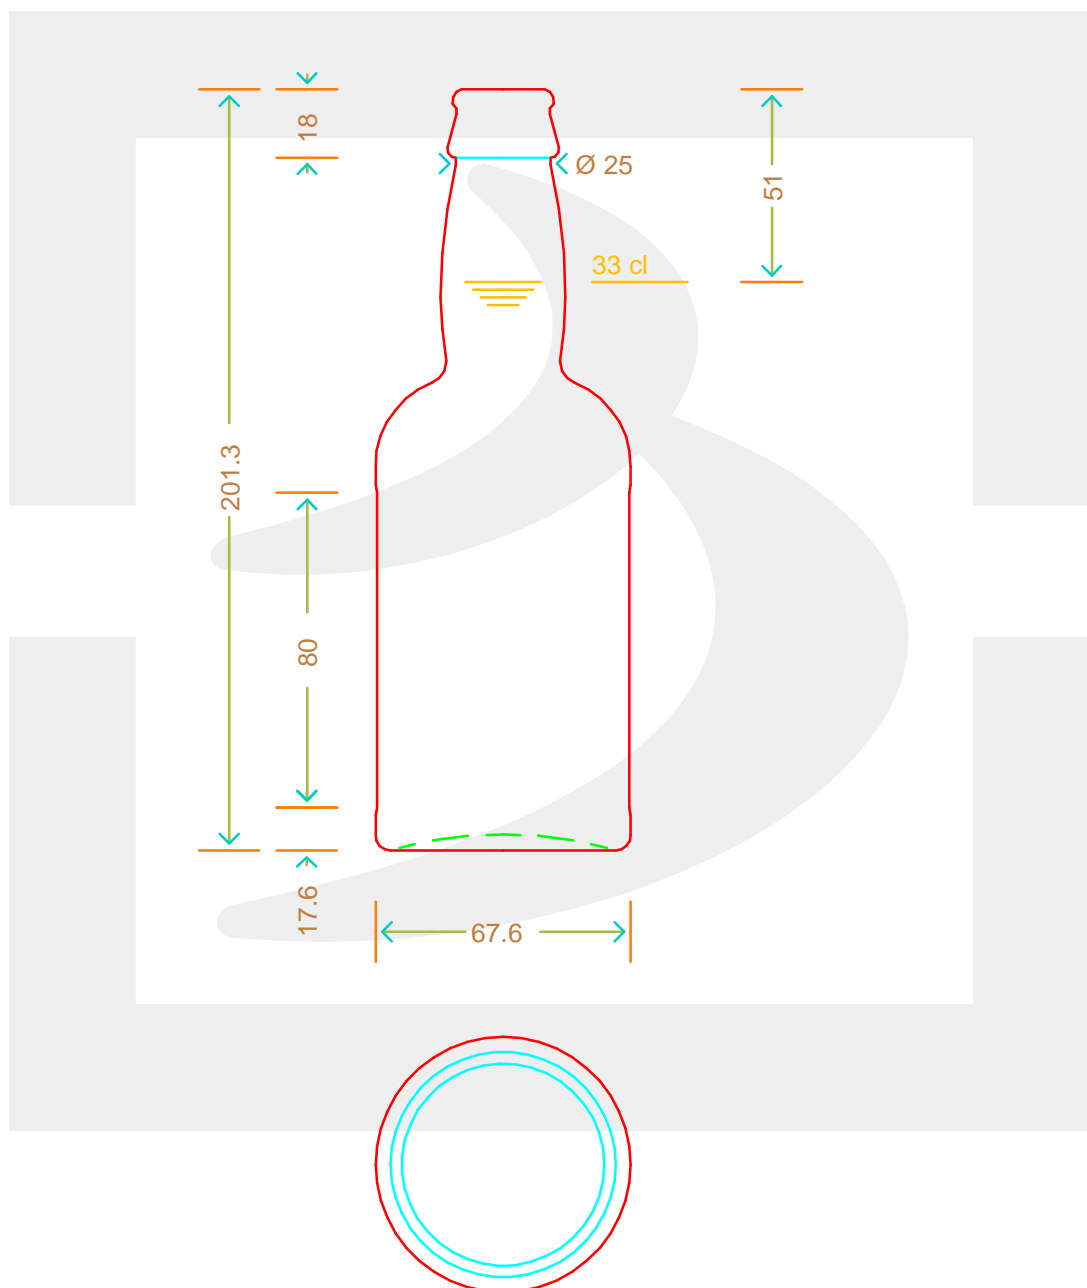

ARTICOLO / ITEM

B. BIRRA MCB 330 TC 26 VG BK

Colore : GIALLO
Color :

 **bruni glass**
a **berlin packaging** company
www.bruniglass.com

SCALA: 1:2
SCALE:

Capacità R.B. (c.c.) : Brimful cap. (c.c.) :	348	Peso vetro (gr): Glass weight (gr):	287
Altezza tot (mm): Total height (mm):	201.3	Bocca: Finish:	TAPPO CORONA
Diametro corpo (mm): Body diameter (mm):	67.6	Min. foro passante (mm): Minimum through bore (mm):	

LE QUOTE SONO ESPRESSE IN mm
DIMENSIONS ARE EXPRESSED IN mm

COD. ARTICOLO / ITEM CODE
19159P2

Data ultimo aggiornamento / Last update: 16/09/2021
Origine / Source: 19159