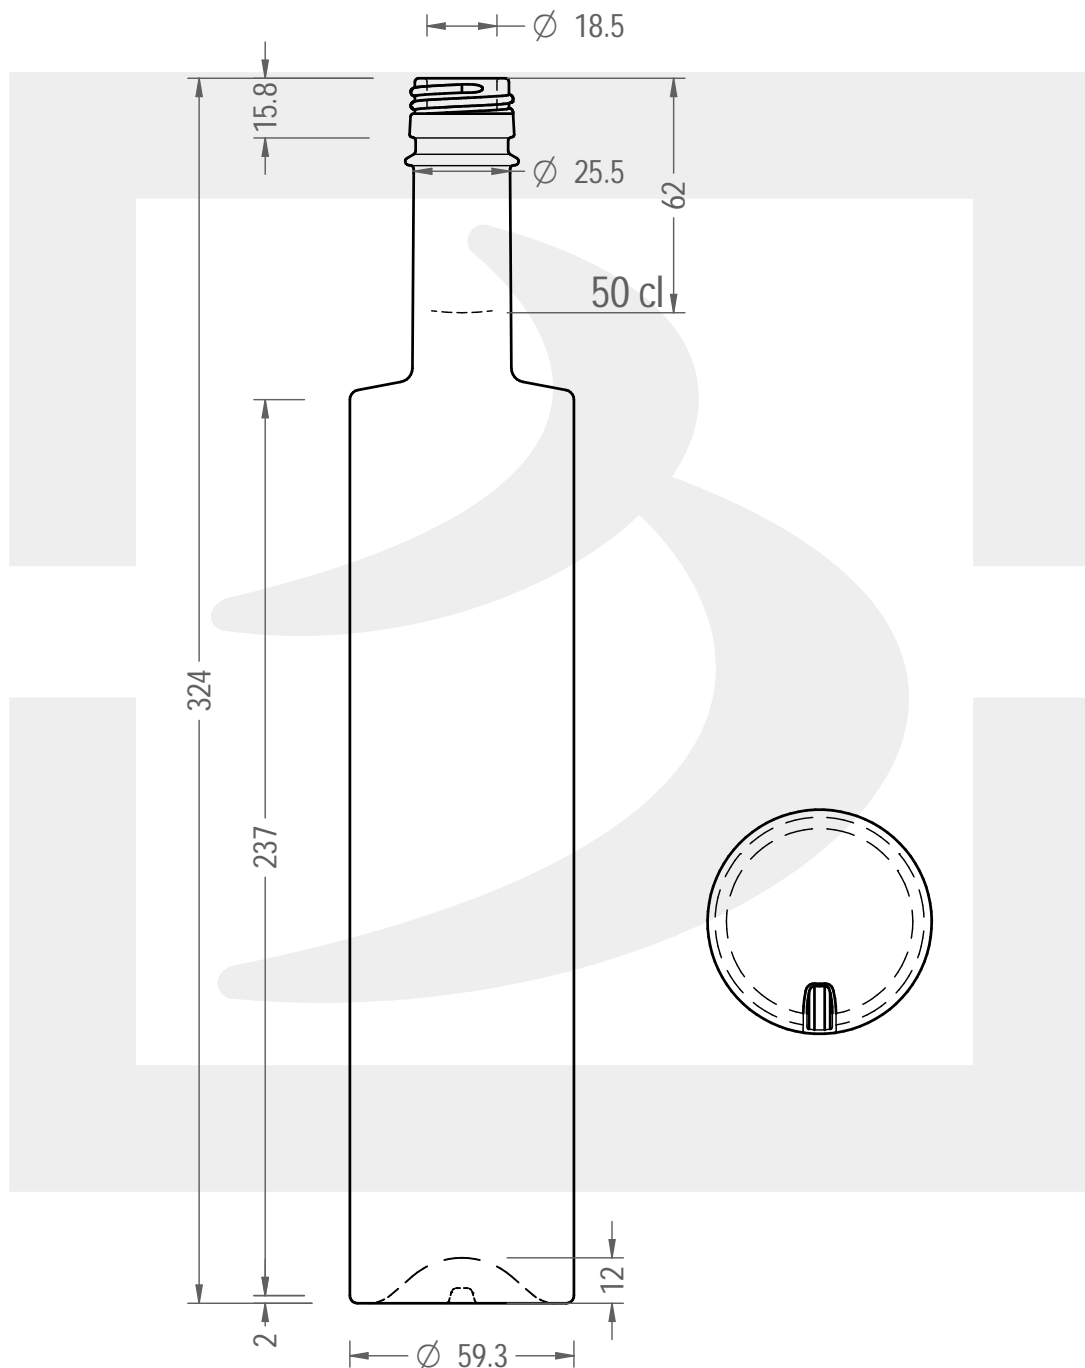

# BOT. CLEVER 500 P 28 \*

Colore : BIANCO  
Color : BIANCO

bruni glass

berlinpackaging.eu

Il disegno è puramente indicativo e non vincolante - Berlin Packaging Italy S.p.A. non assume garanzia od obbligazione alcuna per l'utilizzo del presente disegno nè per le informazioni in esso riportate  
This drawing is approximate and not binding - Berlin Packaging Italy S.p.A. does not assume any guarantee or obligation for use of this drawing or for information contained therein

Capacità R.B. (c.c.):	517	Peso vetro (gr):	460
Brimful capacity (c.c.):		Glass weight (gr):	
Altezza tot. (mm):	324	Bocca:	PILFER-PROOF
Total height (mm):		Finish:	
Diametro corpo (mm):	59.3	Min. foro passante (mm):	14
Body diameter (mm):		Minimum through bore (mm):	
Resistenza a pressione (bar):	-	Scala:	1:2
Pressure resistance (bar):		Scale:	