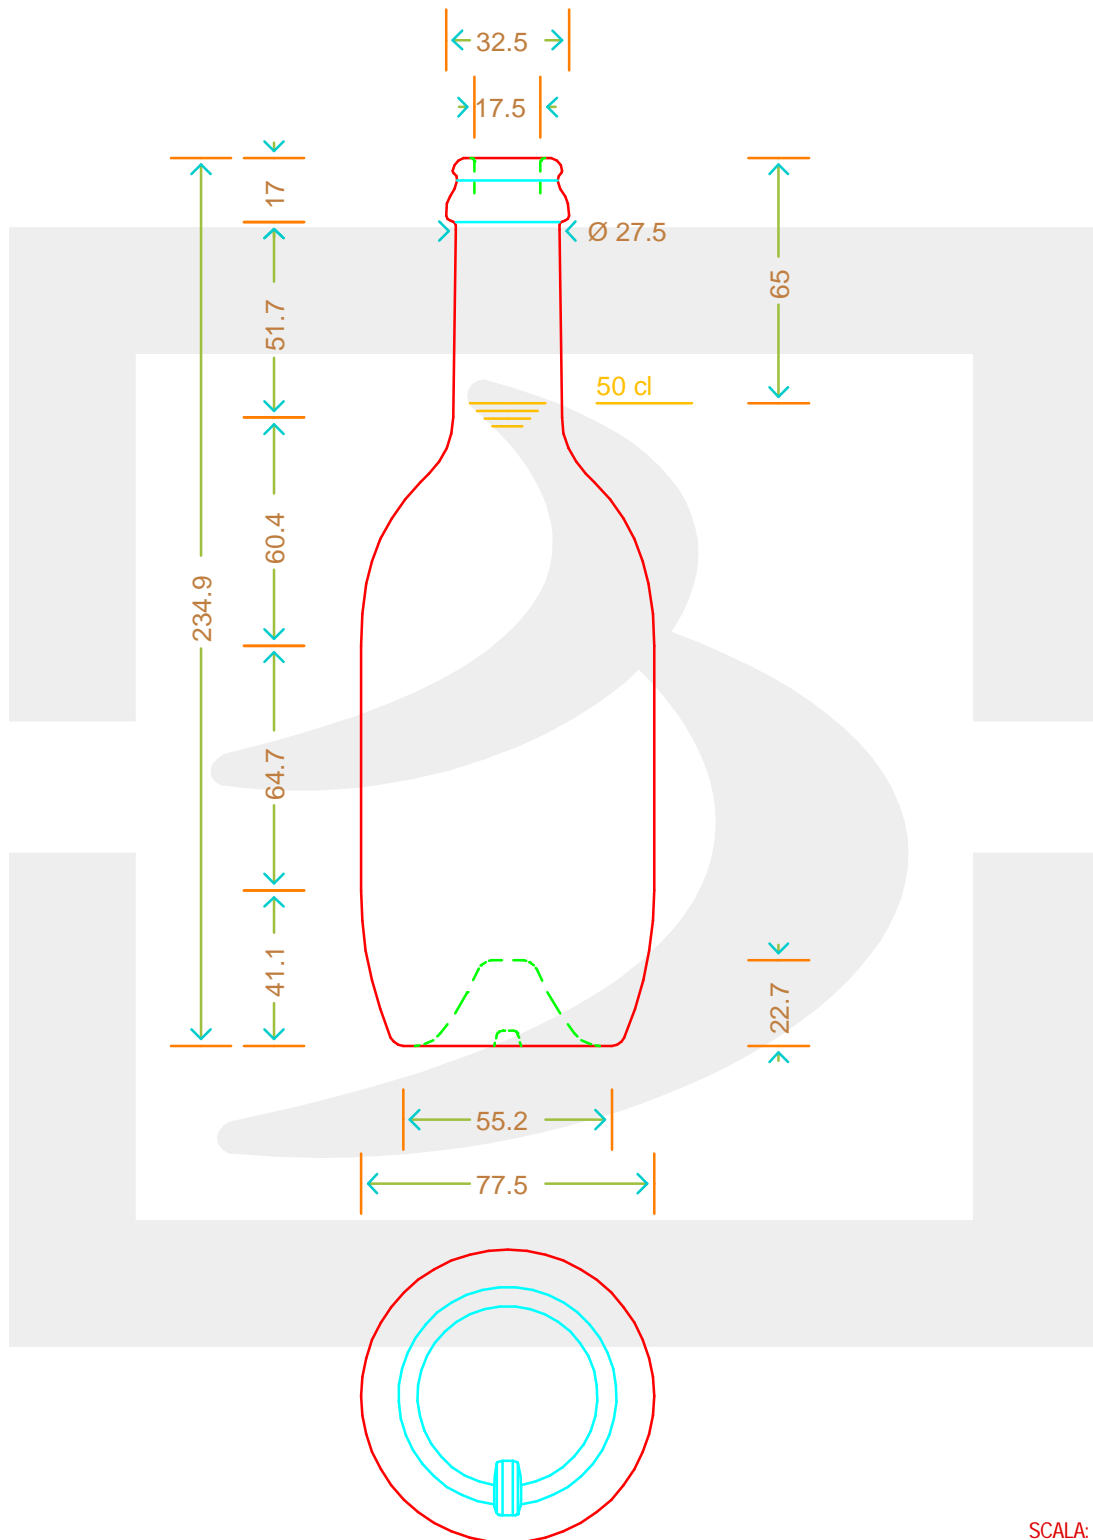

ARTICOLO / ITEM

BOT. BIRRA MALT 500 TC 29 VA *

bruni glass
a berlin packaging company

www.bruniglass.com

Colore : VERDE ANTICO
Color :

MODELLO DEPOSITATO - PATENTED

SCALA: 1:2
SCALE:

Capacità R.B. (c.c.) : Brimful cap. (c.c.) :	520	Peso vetro (gr): Glass weight (gr):	400
Altezza tot (mm): Total height (mm):	234.9	Bocca: Finish:	TAPPO CORONA
Diametro corpo (mm): Body diameter (mm):	77.5	Min. foro passante (mm): Minimum through bore (mm):	16

LE QUOTE SONO ESPRESSE IN mm
DIMENSIONS ARE EXPRESSED IN mm

COD. ARTICOLO / ITEM CODE
19270T1

Data ultimo aggiornamento / Last update: 16/09/2021
Origine / Source: 19270