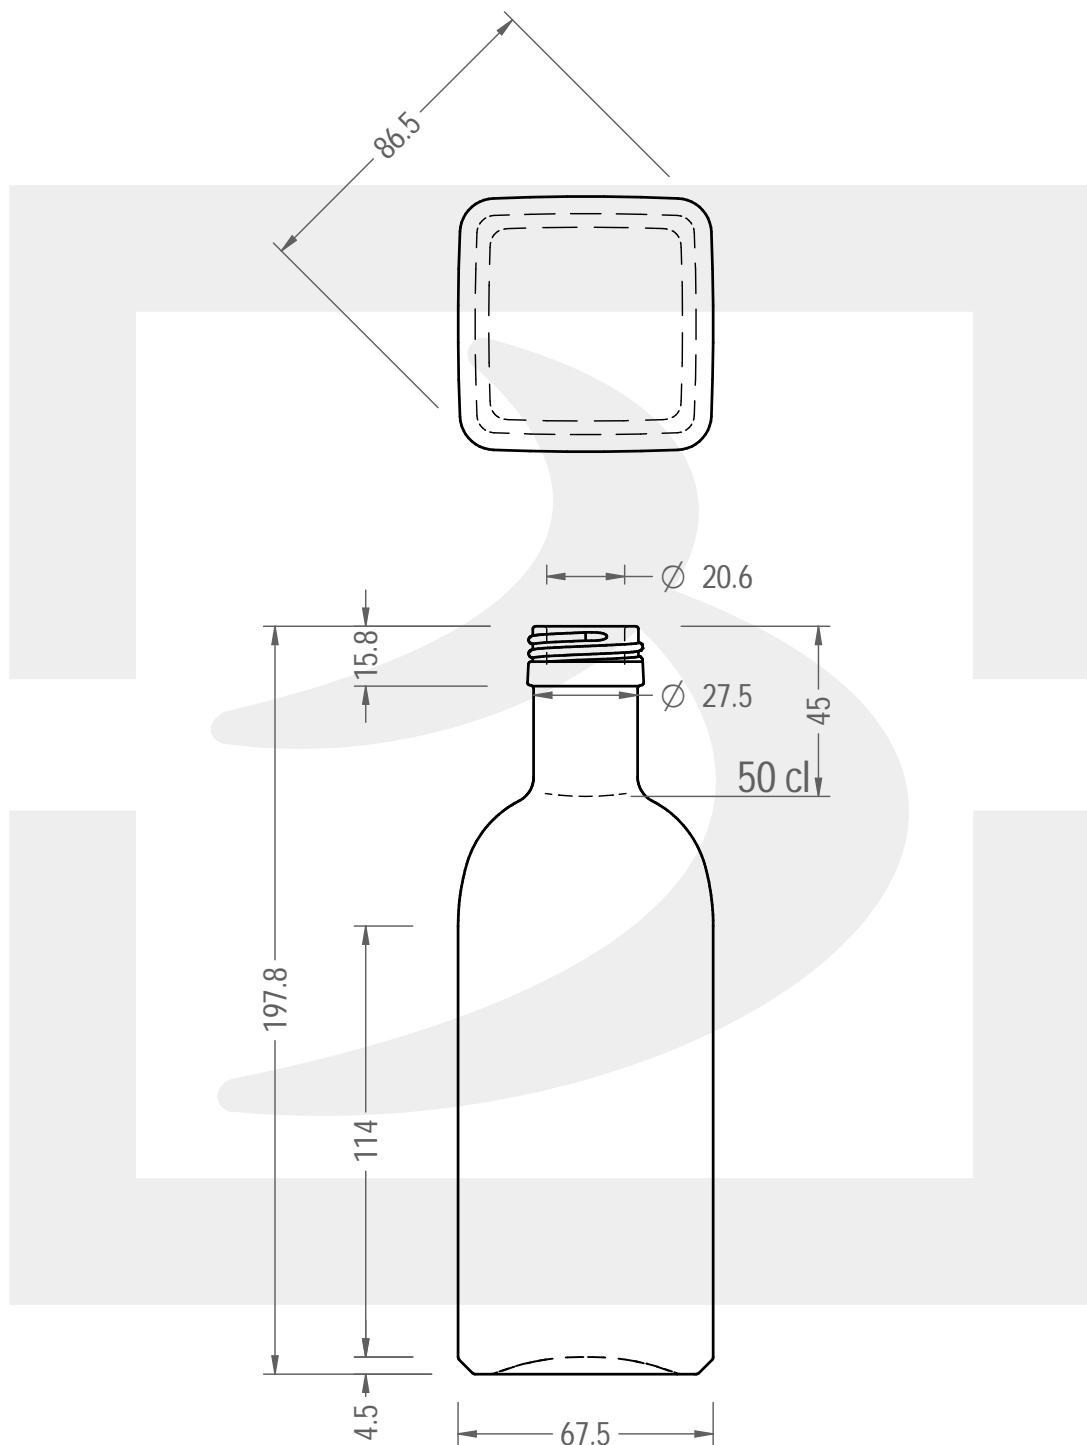

# BOT. QUADROTTA 500 P31,5X18 VA BT\$\*

Colore : VERDE ANTICO  
Color :

berlinpackaging.eu

Il disegno è puramente indicativo e non vincolante - Berlin Packaging Italy S.p.A. non assume garanzia od obbligazione alcuna per l'utilizzo del presente disegno nè per le informazioni in esso riportate  
This drawing is approximate and not binding - Berlin Packaging Italy S.p.A. does not assume any guarantee or obligation for use of this drawing or for information contained therein

Capacità R.B. (c.c.):	515	Peso vetro (gr):	350
Brimful capacity (c.c.):		Glass weight (gr):	
Altezza tot. (mm):	197.6	Bocca:	PILFER-PROOF
Total height (mm):		Finish:	
Diametro corpo (mm):	66.7	Min. foro passante (mm):	18
Body diameter (mm):		Minimum through bore (mm):	
Resistenza a pressione (bar):	-	Scala:	1:2
Pressure resistance (bar):		Scale:	