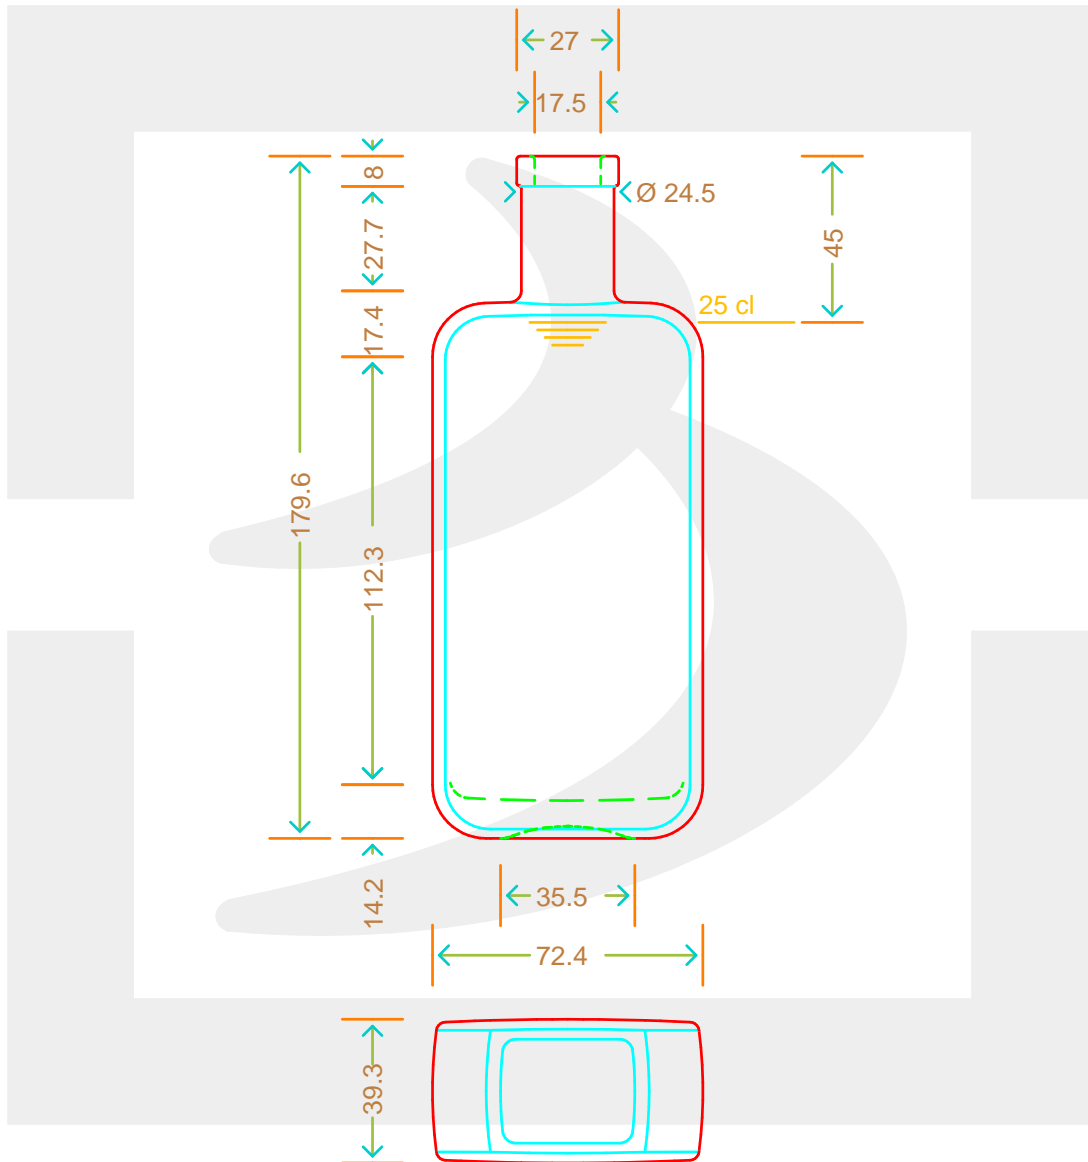

ARTICOLO / ITEM

BOT. GARDI 250 F 8 QP *

Colore : BIANCO EXTRA
Color :

bruni glass

berlinpackaging.eu

Il disegno è puramente indicativo e non vincolante - Berlin Packaging Italy S.p.A. non assume garanzia od obbligazione alcuna per l'utilizzo del presente disegno nè per le informazioni in esso riportate
This drawing is approximate and not binding - Berlin Packaging Italy S.p.A. does not assume any guarantee or obligation for use of this drawing or for information contained therein

Capacità R.B. (c.c.): Brimful capacity (c.c.):	264	Peso vetro (gr): Glass weight (gr):	325
Altezza tot. (mm): Total height (mm):	179.6	Bocca: Finish:	FASCETTA
Diametro corpo (mm): Body diameter (mm):	72.4	Min. foro passante (mm): Minimum through bore (mm):	
Resistenza a pressione (bar): Pressure resistance (bar):	-	Scala: Scale:	1:2

Per ulteriori informazioni tecniche contattare il referente commerciale
For full technical details please contact sales representative

COD. ARTICOLO / ITEM CODE
19393X1

Data ultimo aggiornamento / Last update: 19/11/2021
Origine / Source: 19393