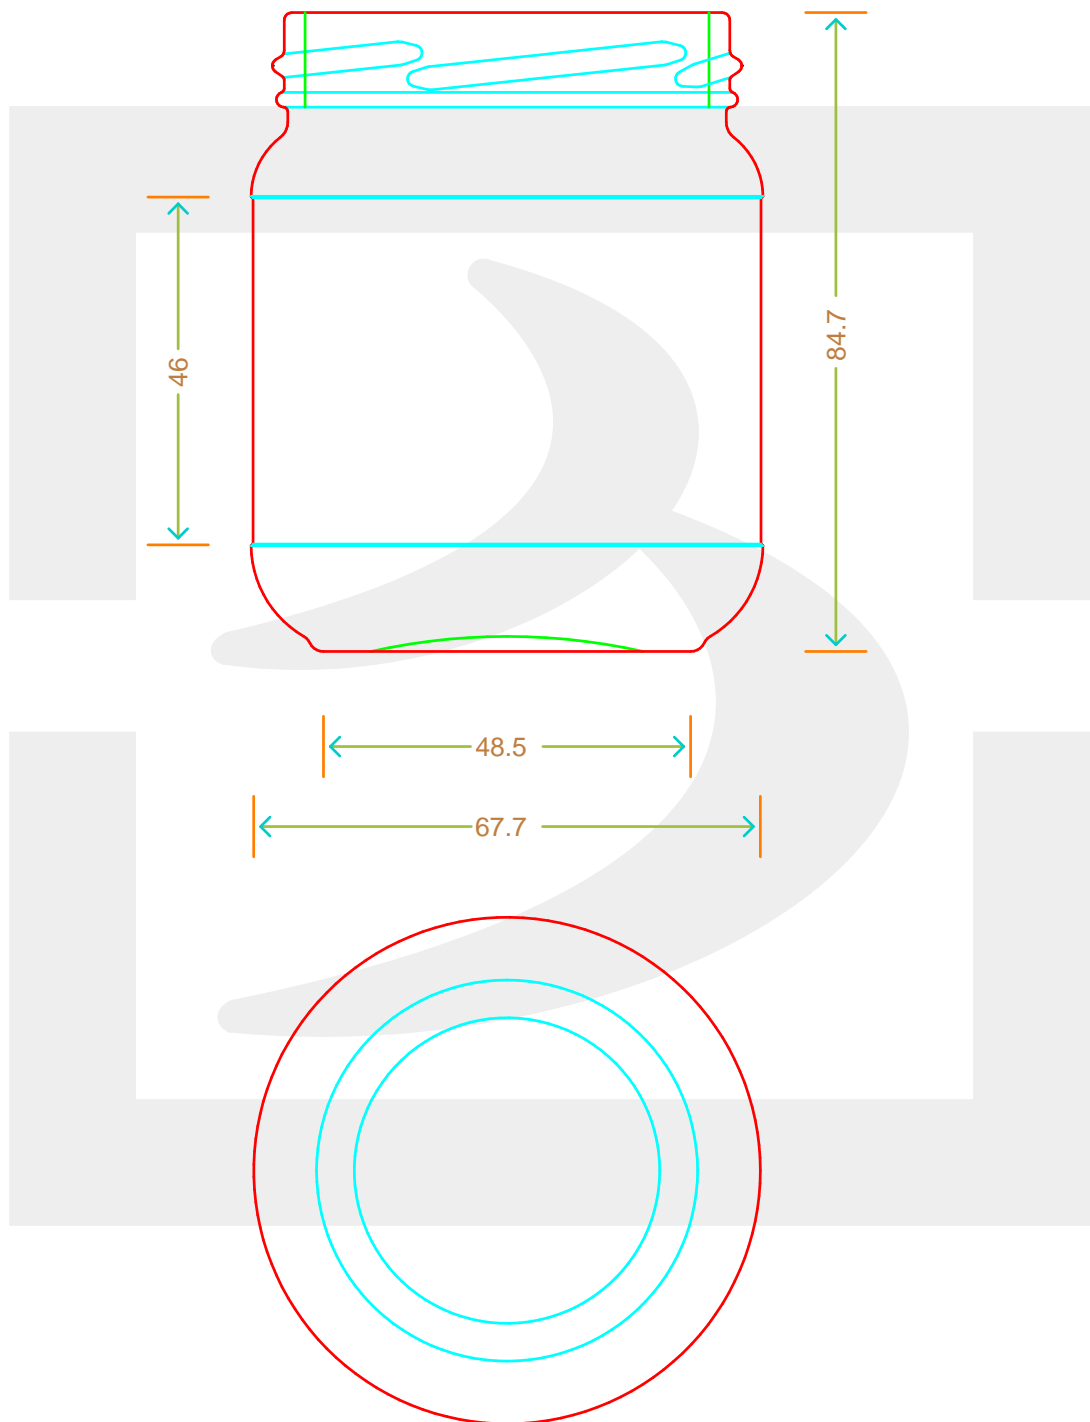

ARTICOLO / ITEM

VASO CEE STD 228 T 63 AR

Colore : BIANCO
Color : BIANCO

berlinpackaging.eu

Il disegno è puramente indicativo e non vincolante - Berlin Packaging Italy S.p.A. non assume garanzia od obbligazione alcuna per l'utilizzo del presente disegno nè per le informazioni in esso riportate
This drawing is approximate and not binding - Berlin Packaging Italy S.p.A. does not assume any guarantee or obligation for use of this drawing or for information contained therein

Capacità R.B. (c.c.): Brimful capacity (c.c.):	228	Peso vetro (gr): Glass weight (gr):	120
Altezza tot. (mm): Total height (mm):	84.7	Bocca: Finish:	TWIST-OFF
Diametro corpo (mm): Body diameter (mm):	67.7	Min. foro passante (mm): Minimum through bore (mm):	
Resistenza a pressione (bar): Pressure resistance (bar):	-	Scala: Scale:	1:1