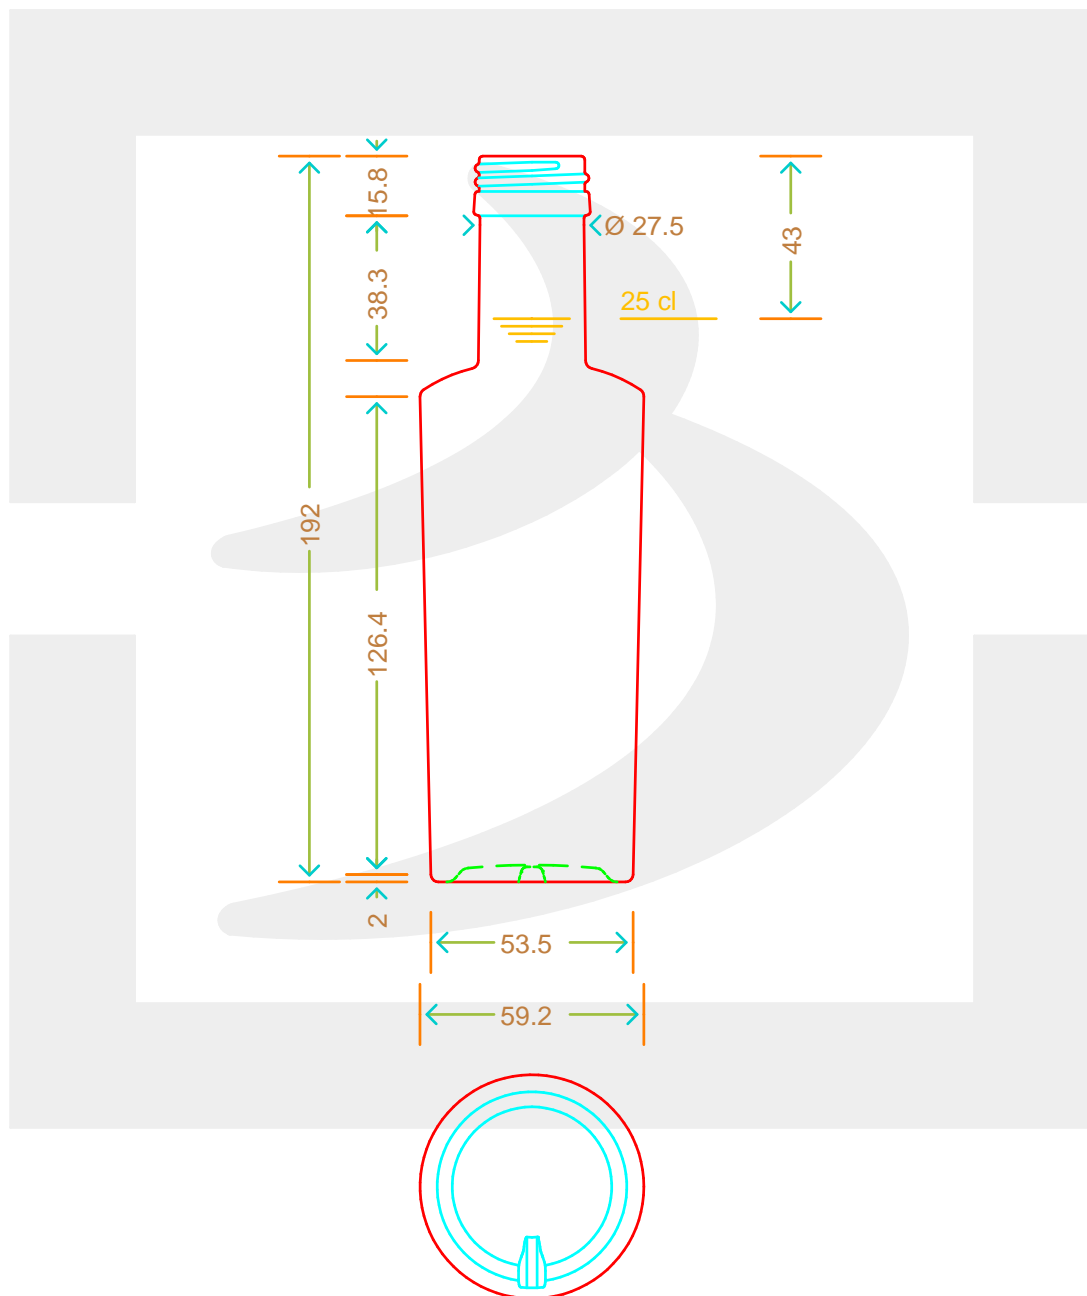

ARTICOLO / ITEM

BOT. ALEX 250 OLIO P 31,5X18 VA *

Colore : VERDE ANTICO
Color :

berlinpackaging.eu

MOD.DEP.
PATENTED

Il disegno è puramente indicativo e non vincolante - Berlin Packaging Italy S.p.A. non assume garanzia od obbligazione alcuna per l'utilizzo del presente disegno nè per le informazioni in esso riportate
This drawing is approximate and not binding - Berlin Packaging Italy S.p.A. does not assume any guarantee or obligation for use of this drawing or for information contained therein

Capacità R.B. (c.c.):	263	Peso vetro (gr):	250
Brimful capacity (c.c.):		Glass weight (gr):	
Altezza tot. (mm):	192	Bocca:	PILFER-PROOF
Total height (mm):		Finish:	
Diametro corpo (mm):	59.2	Min. foro passante (mm):	18
Body diameter (mm):		Minimum through bore (mm):	
Resistenza a pressione (bar):	-	Scala:	1:1
Pressure resistance (bar):		Scale:	

Per ulteriori informazioni tecniche contattare il referente commerciale
For full technical details please contact sales representative

COD. ARTICOLO / ITEM CODE
19426T2

Data ultimo aggiornamento / Last update: 19/11/2021
Origine / Source: 19426