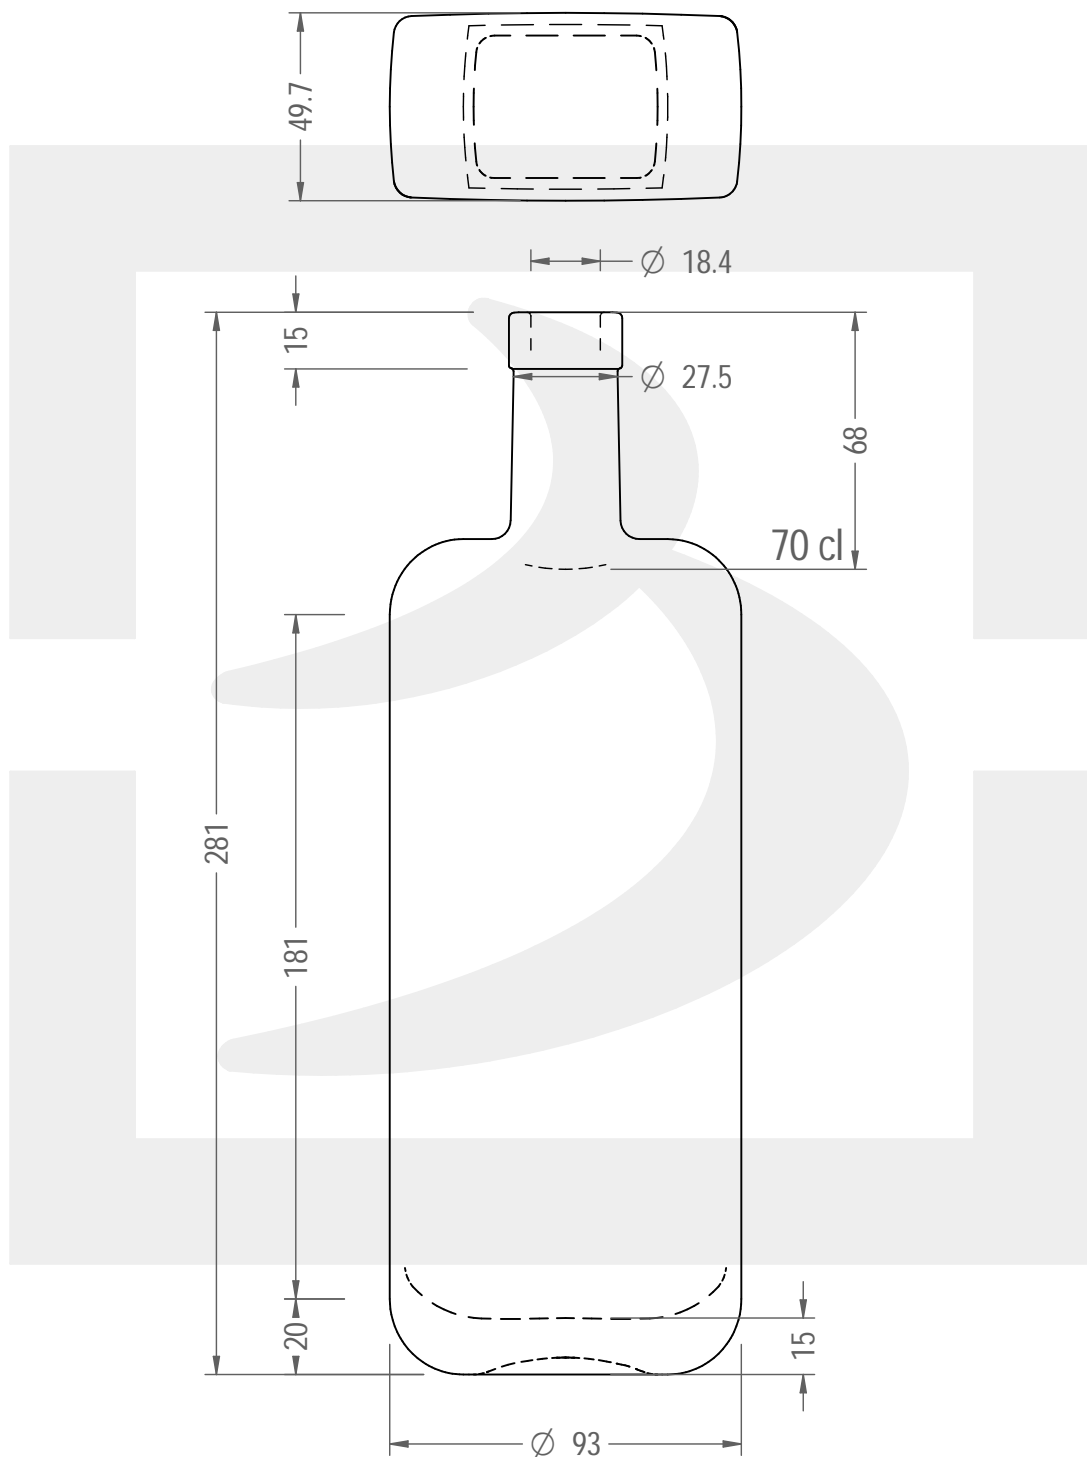

ARTICOLO / ITEM

BOT. GARDI 700 F 15 *

Colore : BIANCO EXTRA
Color :

bruni glass

berlinpackaging.eu

RITIRO VETRO: 20ML

Il disegno è puramente indicativo e non vincolante - Berlin Packaging Italy S.p.A. non assume garanzia od obbligazione alcuna per l'utilizzo del presente disegno nè per le informazioni in esso riportate
This drawing is approximate and not binding - Berlin Packaging Italy S.p.A. does not assume any guarantee or obligation for use of this drawing or for information contained therein

Capacità R.B. (c.c.):	728	Peso vetro (gr):	725
Brimful capacity (c.c.):		Glass weight (gr):	
Altezza tot. (mm):	281	Bocca:	FASCETTA
Total height (mm):		Finish:	
Diametro corpo (mm):	94.6	Min. foro passante (mm):	16
Body diameter (mm):		Minimum through bore (mm):	
Resistenza a pressione (bar):	-	Scala:	1:2
Pressure resistance (bar):		Scale:	