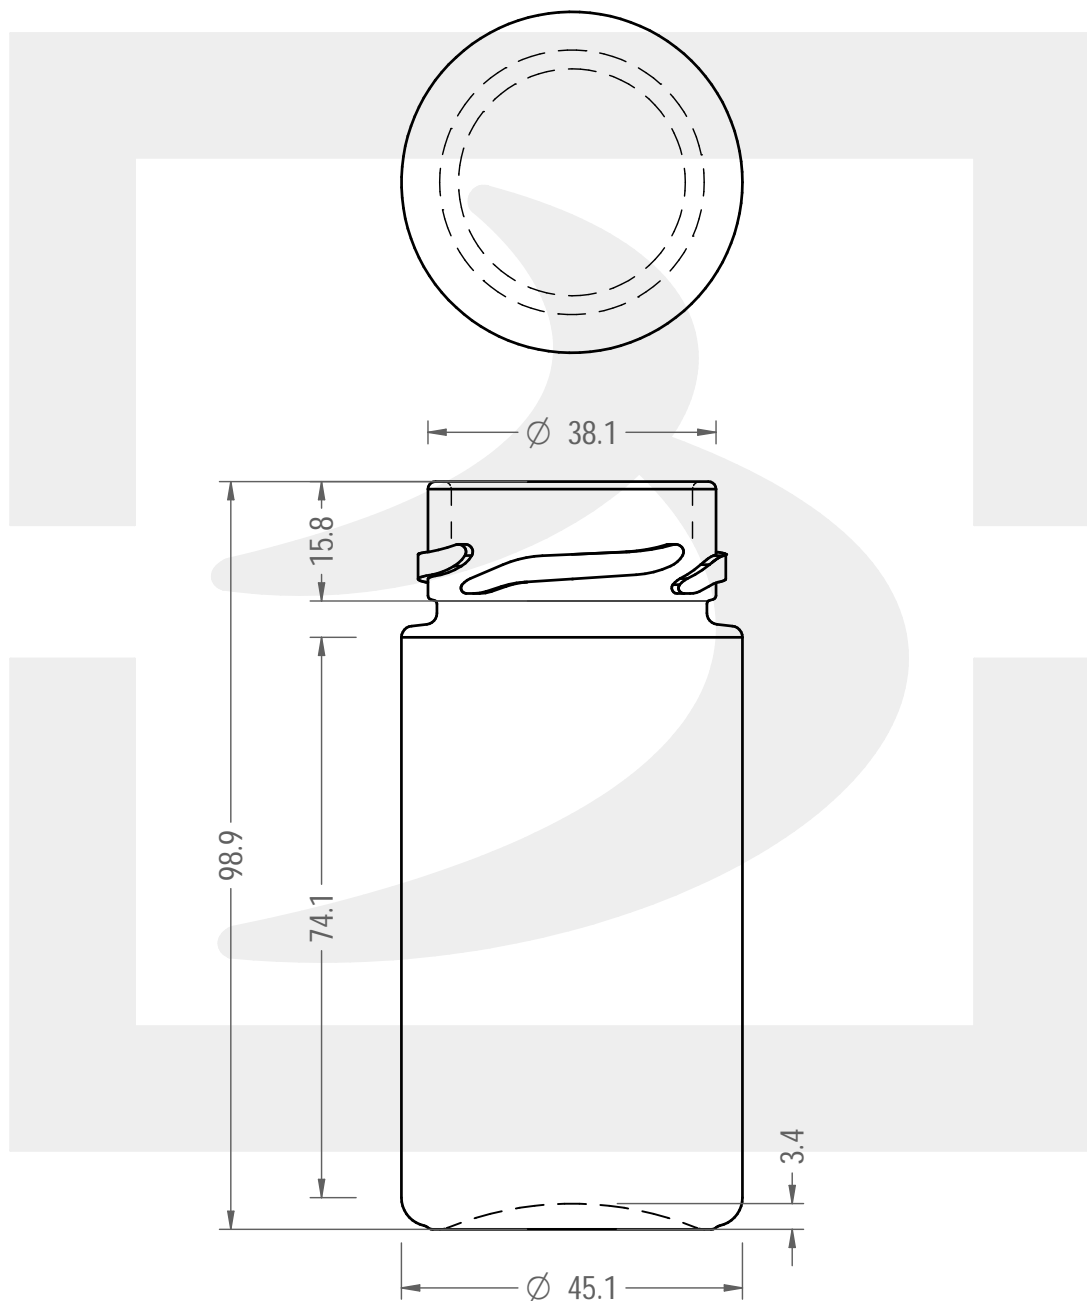

# VASO PLUS43 106 T43 DEEP H14 #\*

Colore : BIANCO  
Color : BIANCO

berlinpackaging.eu

Il disegno è puramente indicativo e non vincolante - Berlin Packaging Italy S.p.A. non assume garanzia od obbligazione alcuna per l'utilizzo del presente disegno nè per le informazioni in esso riportate  
This drawing is approximate and not binding - Berlin Packaging Italy S.p.A. does not assume any guarantee or obligation for use of this drawing or for information contained therein

Capacità R.B. (c.c.): Brimful capacity (c.c.):	106	Peso vetro (gr): Glass weight (gr):	100
Altezza tot. (mm): Total height (mm):	98.9	Bocca: Finish:	TWIST-OFF
Diametro corpo (mm): Body diameter (mm):	45.1	Min. foro passante (mm): Minimum through bore (mm):	
Resistenza a pressione (bar): Pressure resistance (bar):	-	Scala: Scale:	1:1