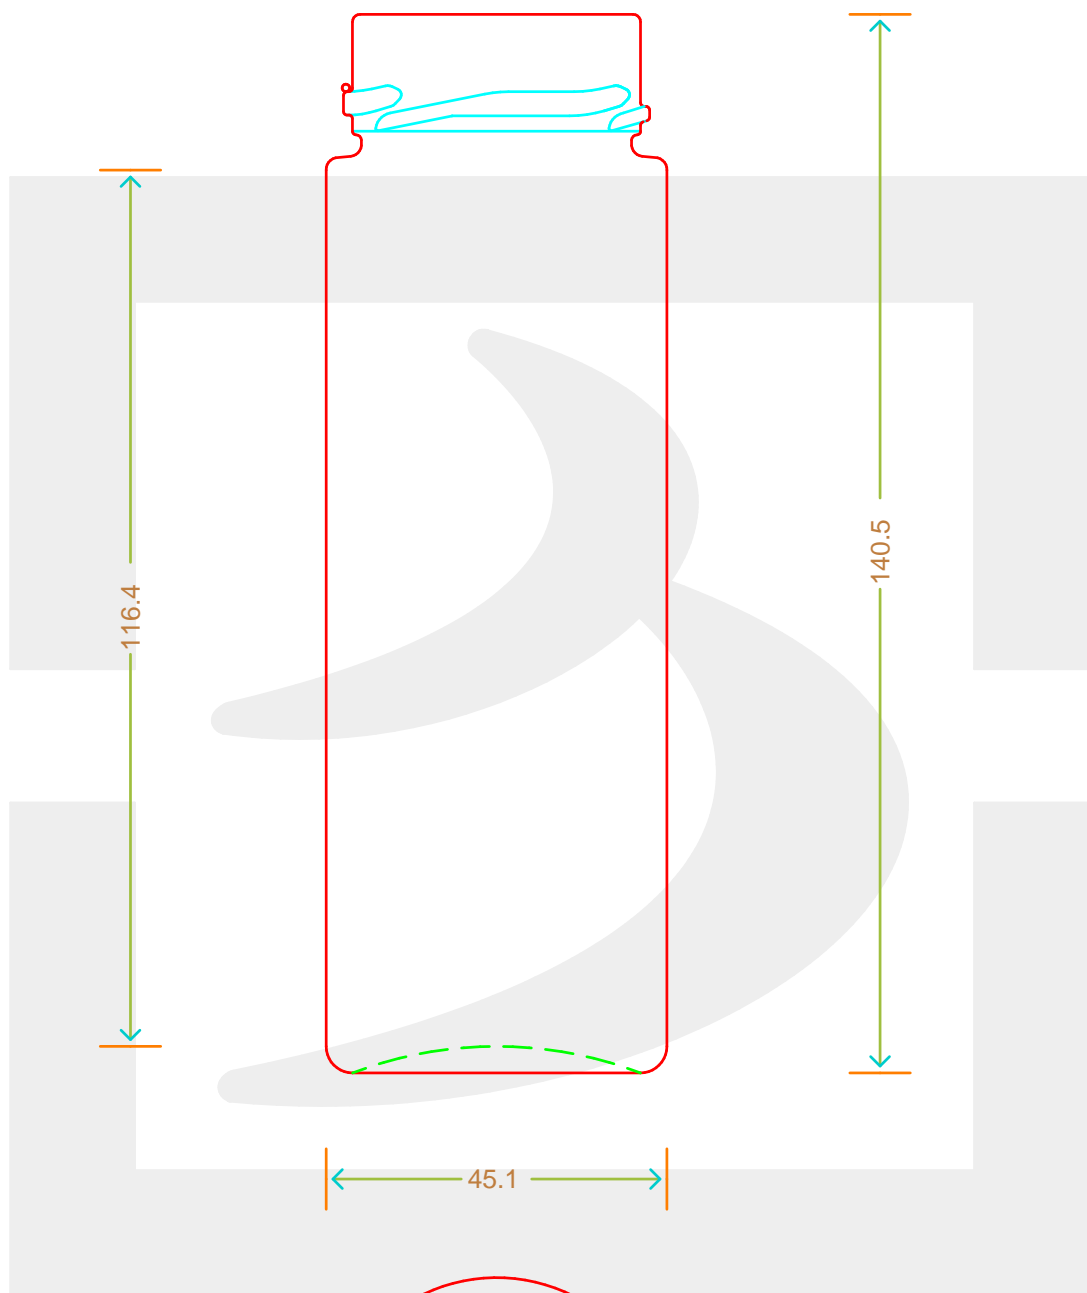

ARTICOLO / ITEM

VASO PLUS43 156 T 43 DEEP H14 # *

Colore : BIANCO
Color : BIANCO

bruni glass

berlinpackaging.eu

Il disegno è puramente indicativo e non vincolante - Berlin Packaging Italy S.p.A. non assume garanzia od obbligazione alcuna per l'utilizzo del presente disegno nè per le informazioni in esso riportate
This drawing is approximate and not binding - Berlin Packaging Italy S.p.A. does not assume any guarantee or obligation for use of this drawing or for information contained therein

Capacità R.B. (c.c.): Brimful capacity (c.c.):	156	Peso vetro (gr): Glass weight (gr):	140
Altezza tot. (mm): Total height (mm):	140.5	Bocca: Finish:	TWIST-OFF
Diametro corpo (mm): Body diameter (mm):	45.1	Min. foro passante (mm): Minimum through bore (mm):	
Resistenza a pressione (bar): Pressure resistance (bar):	-	Scala: Scale:	1:1