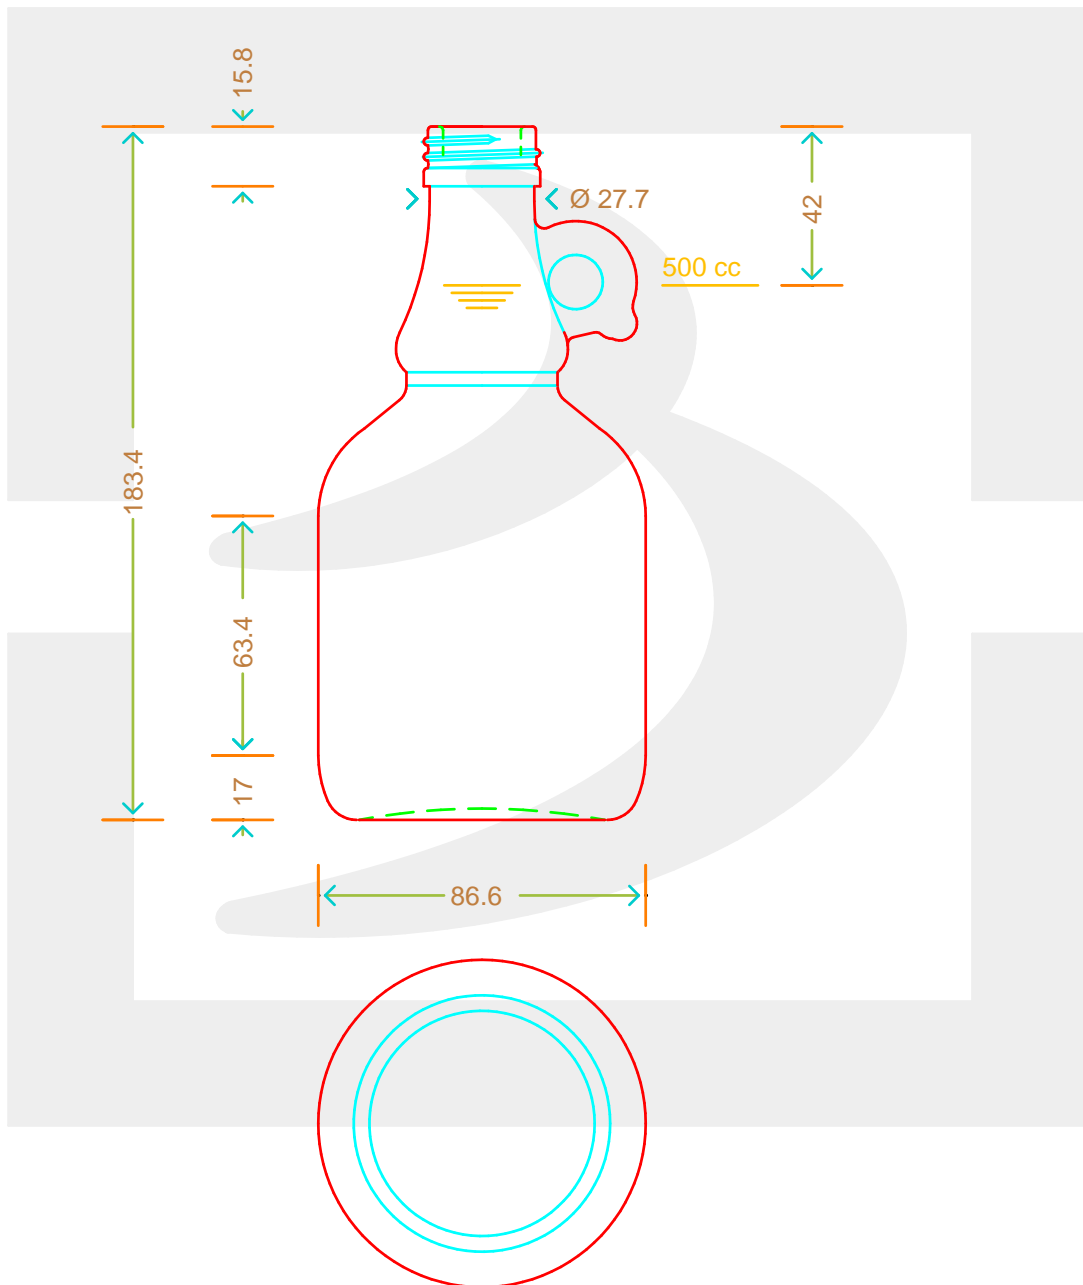

# BOT. GALLONE 500 P 31,5X18 IP \$ E \*

Colore : BIANCO  
Color : BIANCO

bruni glass

berlinpackaging.eu

Il disegno è puramente indicativo e non vincolante - Berlin Packaging Italy S.p.A. non assume garanzia od obbligazione alcuna per l'utilizzo del presente disegno nè per le informazioni in esso riportate  
This drawing is approximate and not binding - Berlin Packaging Italy S.p.A. does not assume any guarantee or obligation for use of this drawing or for information contained therein

Capacità R.B. (c.c.):	517	Peso vetro (gr):	350
Brimful capacity (c.c.):		Glass weight (gr):	
Altezza tot. (mm):	183.4	Bocca:	PILFER-PROOF
Total height (mm):		Finish:	
Diametro corpo (mm):	86.6	Min. foro passante (mm):	15
Body diameter (mm):		Minimum through bore (mm):	
Resistenza a pressione (bar):	-	Scala:	1:1
Pressure resistance (bar):		Scale:	