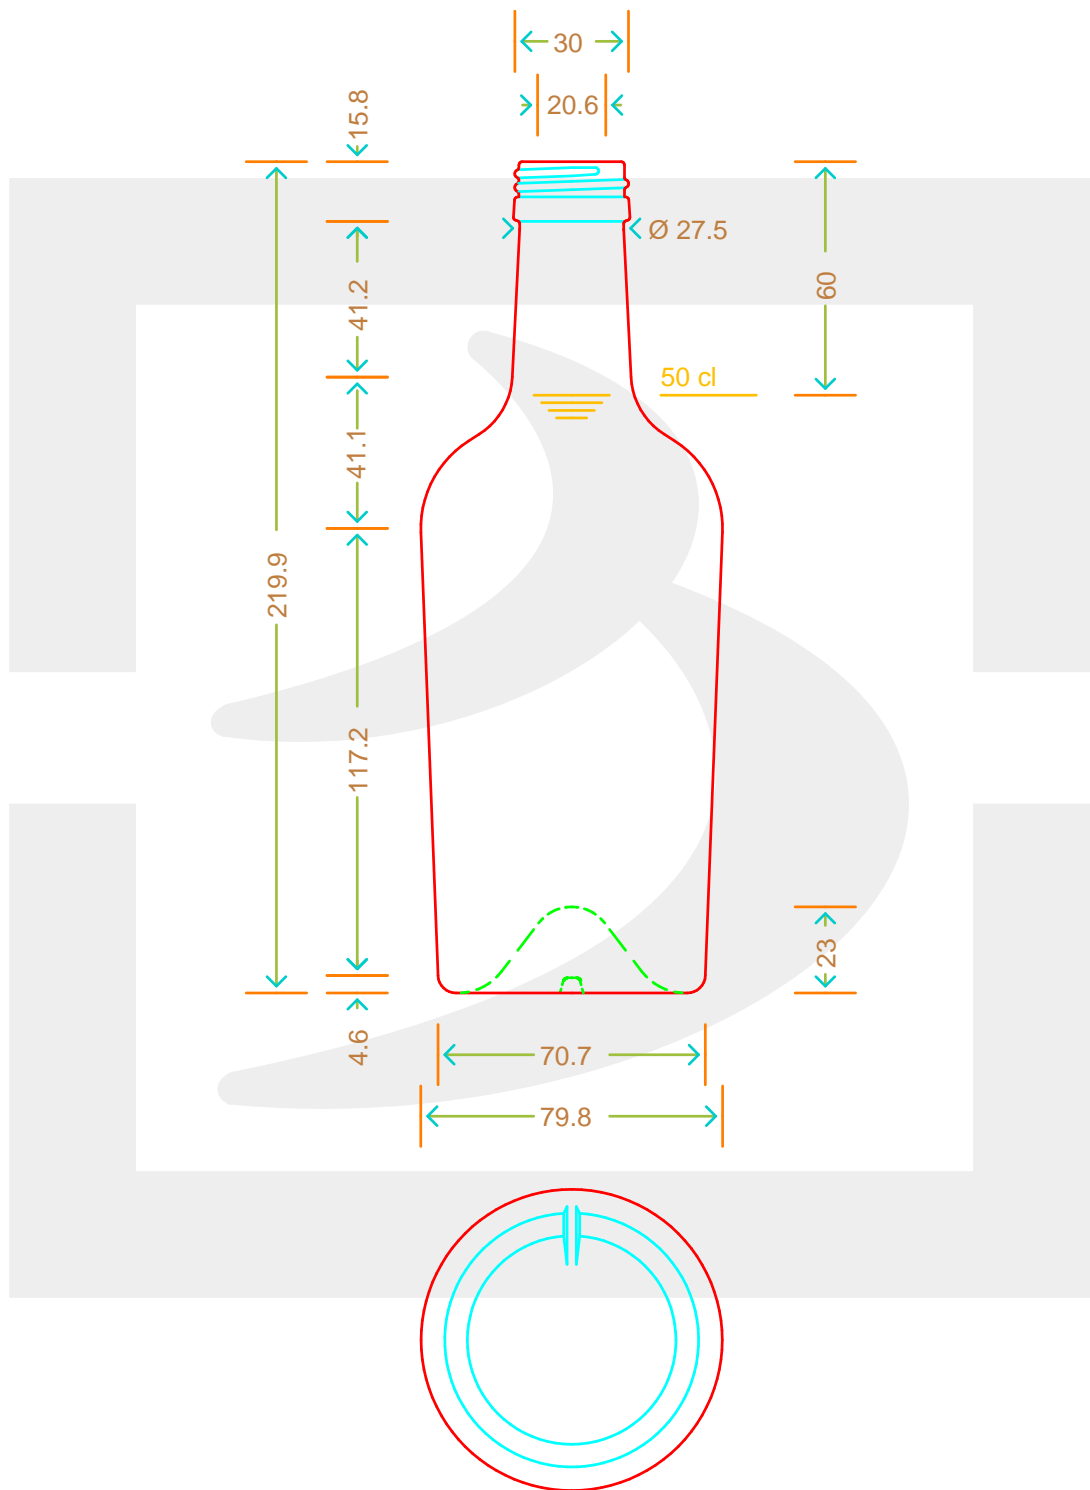

Colore : VERDE ANTICO
Color :

Il disegno è puramente indicativo e non vincolante - Berlin Packaging Italy S.p.A. non assume garanzia od obbligazione alcuna per l'utilizzo del presente disegno nè per le informazioni in esso riportate
This drawing is approximate and not binding - Berlin Packaging Italy S.p.A. does not assume any guarantee or obligation for use of this drawing or for information contained therein

Capacità R.B. (c.c.):	520	Peso vetro (gr):	400
Brimful capacity (c.c.):		Glass weight (gr):	
Altezza tot. (mm):	219.9	Bocca:	PILFER-PROOF
Total height (mm):		Finish:	
Diametro corpo (mm):	79.8	Min. foro passante (mm):	18
Body diameter (mm):		Minimum through bore (mm):	
Resistenza a pressione (bar):	-	Scala:	1:1
Pressure resistance (bar):		Scale:	