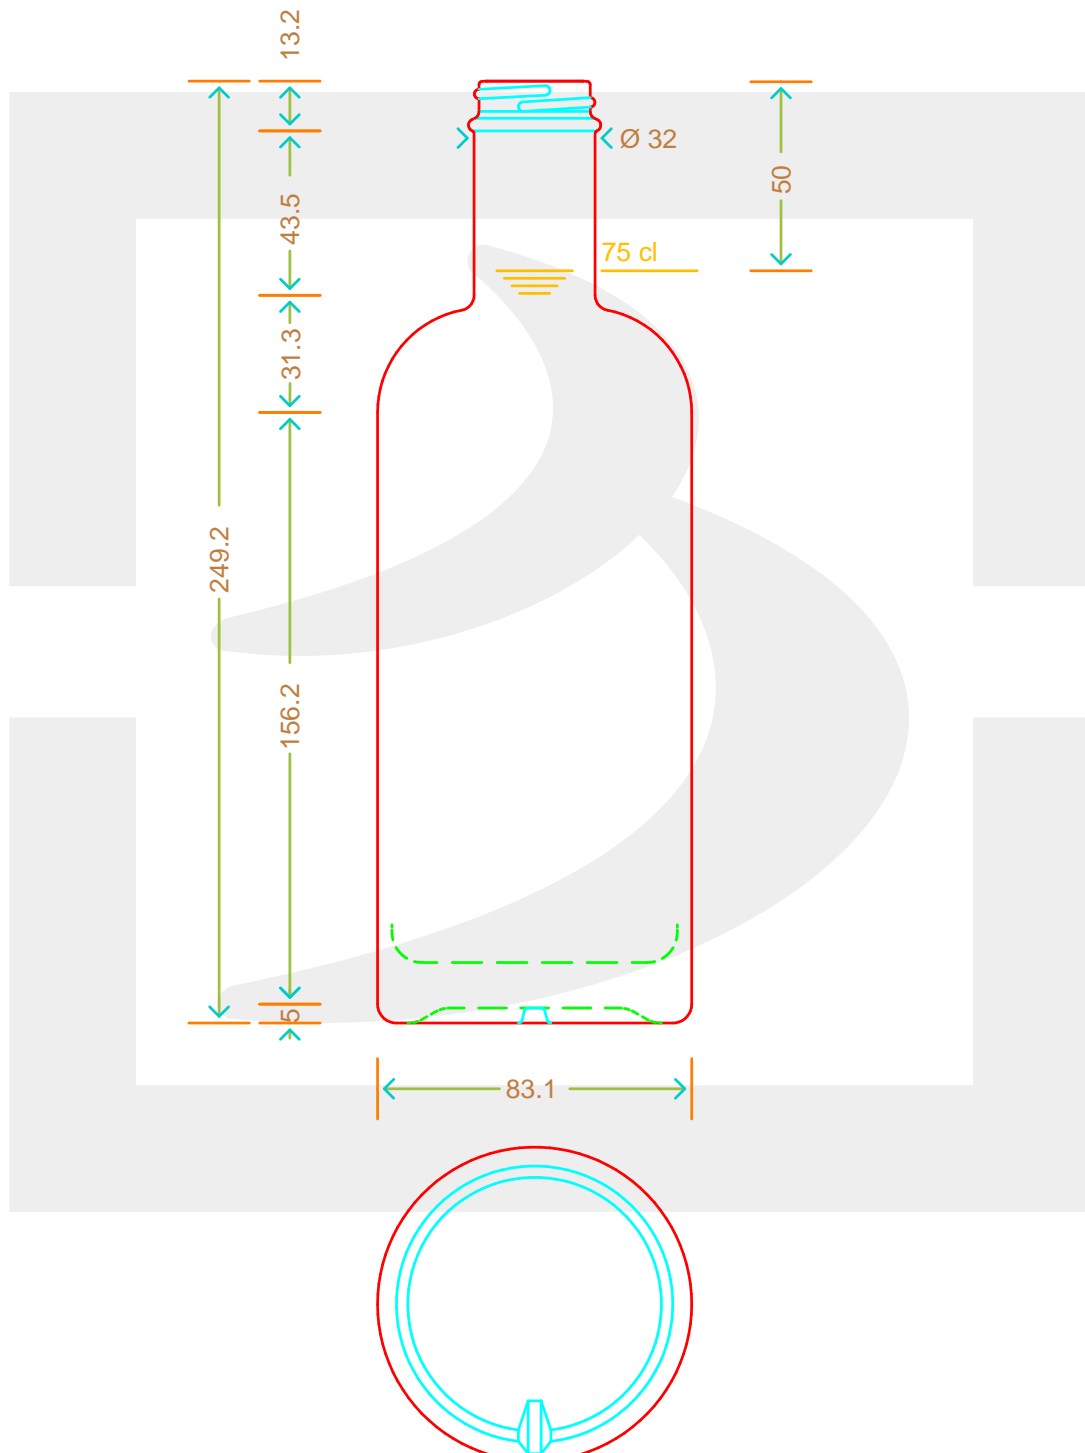

# BOT. ASPECT 750 GPI 400/33 CT \$\*

Colore : BIANCO  
Color : BIANCO

bruni glass

berlinpackaging.eu

MOD.DEP.  
PATENTED

Il disegno è puramente indicativo e non vincolante - Berlin Packaging Italy S.p.A. non assume garanzia od obbligazione alcuna per l'utilizzo del presente disegno nè per le informazioni in esso riportate  
This drawing is approximate and not binding - Berlin Packaging Italy S.p.A. does not assume any guarantee or obligation for use of this drawing or for information contained therein

Capacità R.B. (c.c.):	772	Peso vetro (gr):	630
Brimful capacity (c.c.):		Glass weight (gr):	
Altezza tot. (mm):	249.2	Bocca:	GPI
Total height (mm):		Finish:	
Diametro corpo (mm):	83.1	Min. foro passante (mm):	19
Body diameter (mm):		Minimum through bore (mm):	
Resistenza a pressione (bar):	-	Scala:	1:1
Pressure resistance (bar):		Scale:	