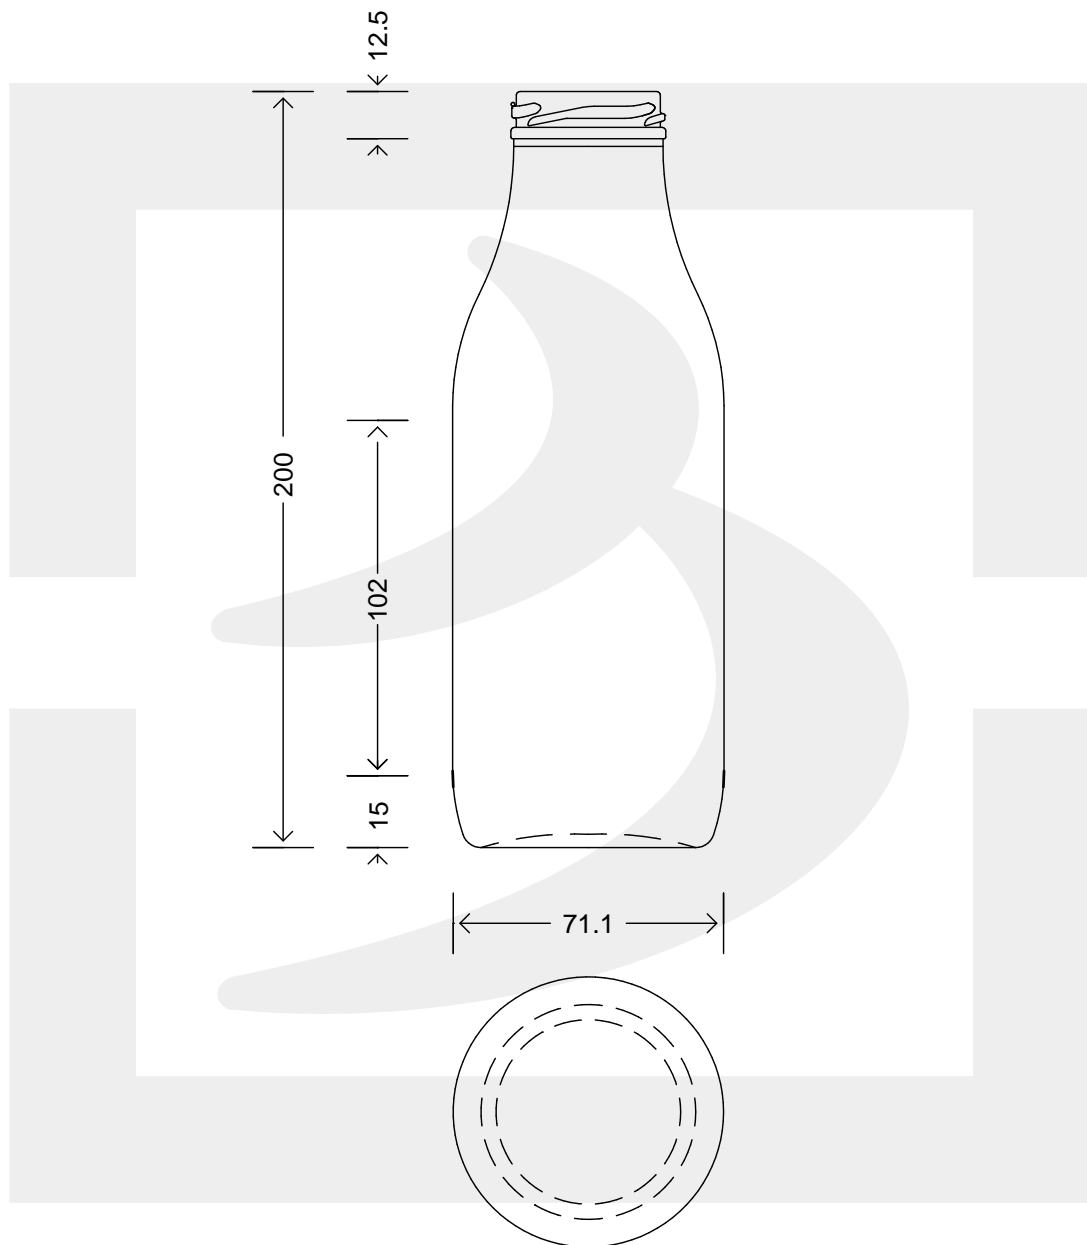

ARTICOLO / ITEM

BOT. FOODY 500 T 43 YI IP \$ *

Colore : BIANCO
Color : BIANCO

bruni glass

berlinpackaging.eu

Il disegno è puramente indicativo e non vincolante - Berlin Packaging Italy S.p.A. non assume garanzia od obbligazione alcuna per l'utilizzo del presente disegno nè per le informazioni in esso riportate
This drawing is approximate and not binding - Berlin Packaging Italy S.p.A. does not assume any guarantee or obligation for use of this drawing or for information contained therein

Capacità R.B. (c.c.): Brimful capacity (c.c.):	535	Peso vetro (gr): Glass weight (gr):	266
Altezza tot. (mm): Total height (mm):	200	Bocca: Finish:	TWIST-OFF
Diametro corpo (mm): Body diameter (mm):	71.1	Min. foro passante (mm): Minimum through bore (mm):	
Resistenza a pressione (bar): Pressure resistance (bar):	-	Scala: Scale:	1:1