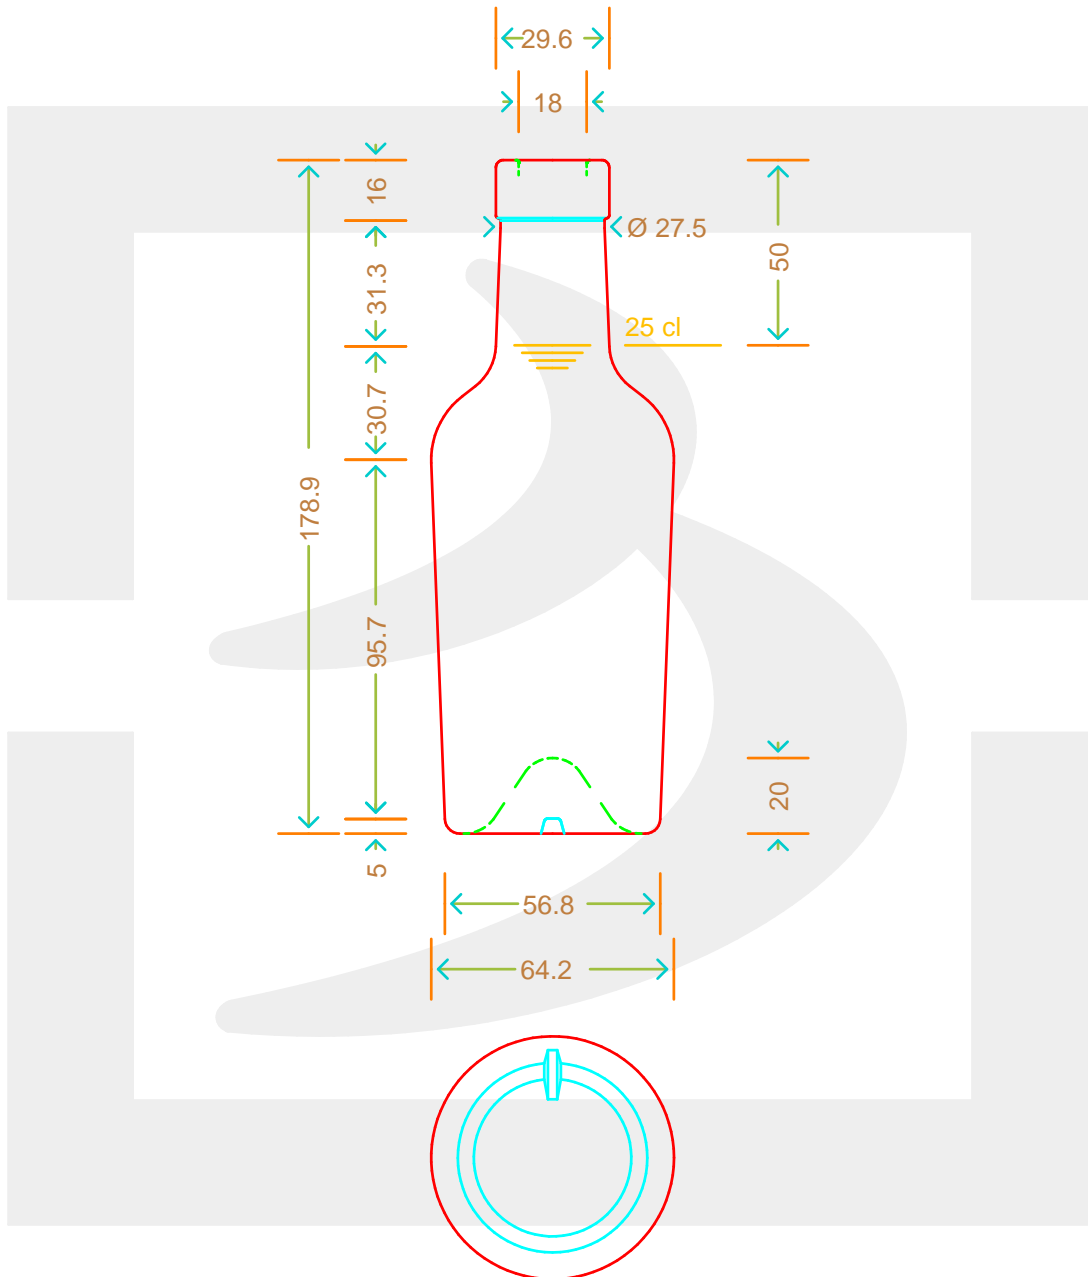

ARTICOLO / ITEM

BOT. REGINOLIO 250 F 16,2 CT VS *

Colore : BIANCO
Color : BIANCO

berlinpackaging.eu

Il disegno è puramente indicativo e non vincolante - Berlin Packaging Italy S.p.A. non assume garanzia od obbligazione alcuna per l'utilizzo del presente disegno nè per le informazioni in esso riportate
This drawing is approximate and not binding - Berlin Packaging Italy S.p.A. does not assume any guarantee or obligation for use of this drawing or for information contained therein

Capacità R.B. (c.c.): Brimful capacity (c.c.):	267	Peso vetro (gr): Glass weight (gr):	250
Altezza tot. (mm): Total height (mm):	178.9	Bocca: Finish:	FASCETTA
Diametro corpo (mm): Body diameter (mm):	64.2	Min. foro passante (mm): Minimum through bore (mm):	16
Resistenza a pressione (bar): Pressure resistance (bar):	-	Scala: Scale:	1:1