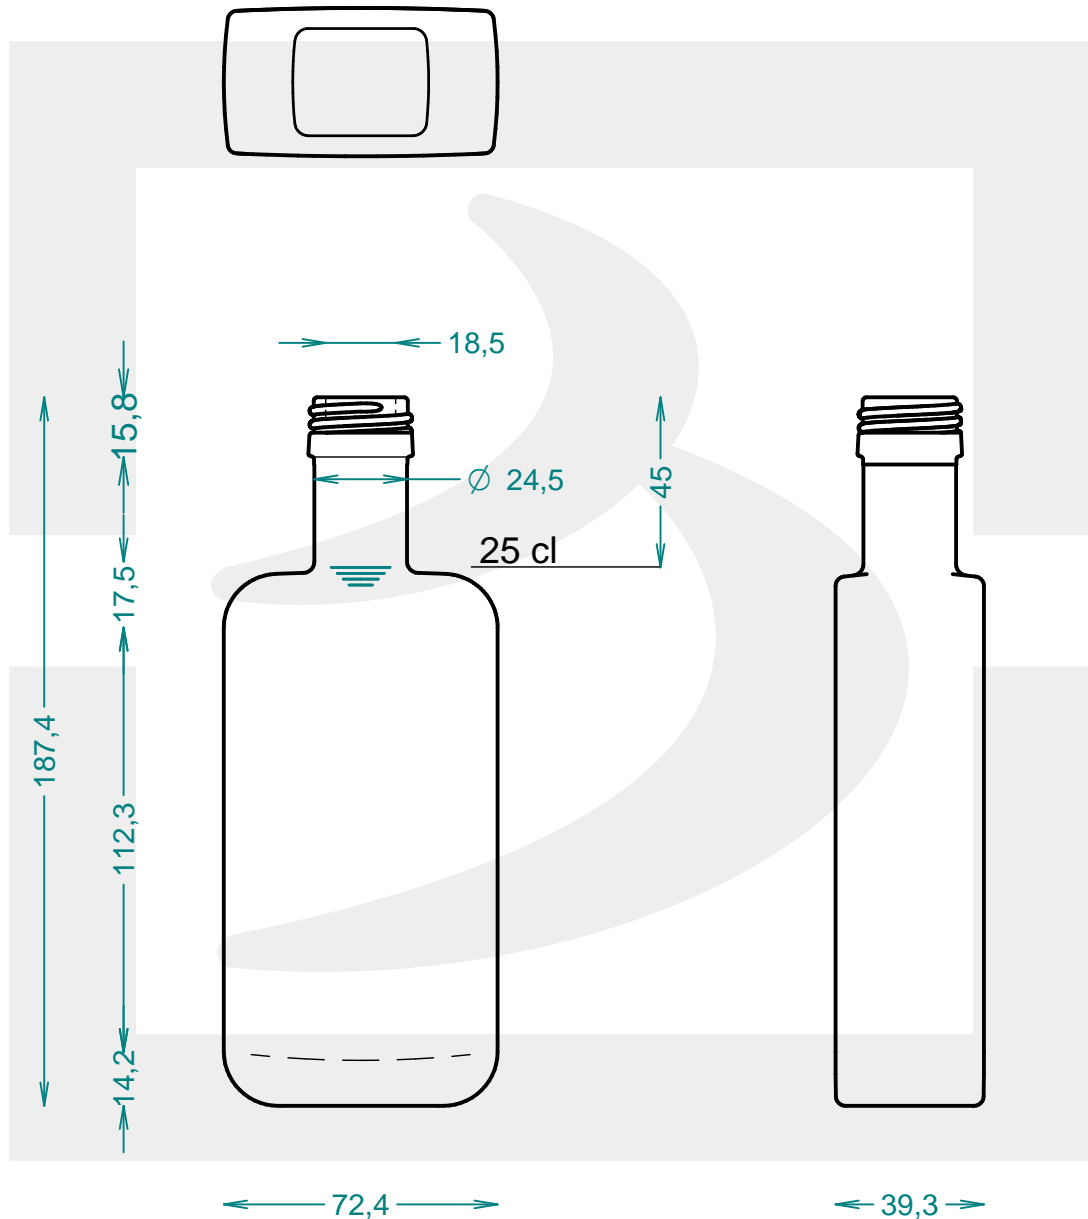

ARTICOLO / ITEM

BOT. GARDI 250 P 28 QP \$ *

Colore : BIANCO EXTRA
Color : BIANCO EXTRA

bruni glass

berlinpackaging.eu

Il disegno è puramente indicativo e non vincolante - Berlin Packaging Italy S.p.A. non assume garanzia od obbligazione alcuna per l'utilizzo del presente disegno nè per le informazioni in esso riportate
This drawing is approximate and not binding - Berlin Packaging Italy S.p.A. does not assume any guarantee or obligation for use of this drawing or for information contained therein

Capacità R.B. (c.c.):	264	Peso vetro (gr):	325
Brimful capacity (c.c.):		Glass weight (gr):	
Altezza tot. (mm):	187.4	Bocca:	PILFER-PROOF
Total height (mm):		Finish:	
Diametro corpo (mm):	72.4	Min. foro passante (mm):	16
Body diameter (mm):		Minimum through bore (mm):	
Resistenza a pressione (bar):	-	Scala:	1:2
Pressure resistance (bar):		Scale:	