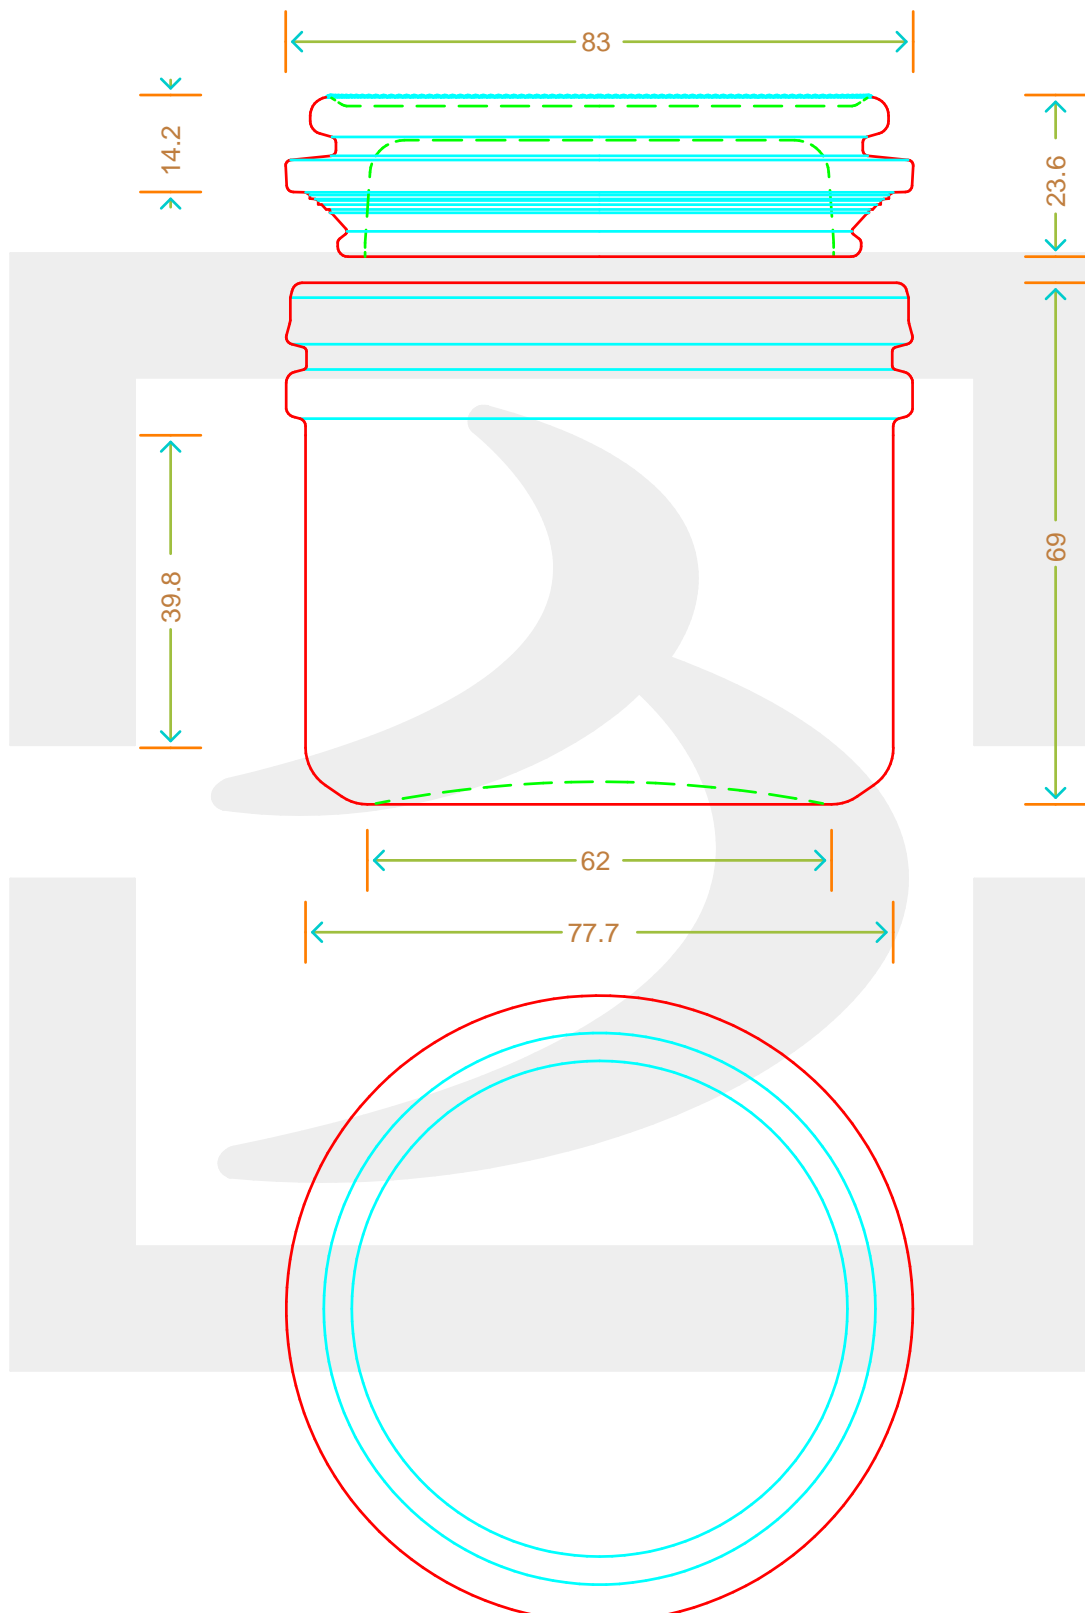

# VASO ERMETICO ARTISANAL 255 C/G ARA

bruni glass

berlinpackaging.eu

Colore : BIANCO  
Color : BIANCO

Il disegno è puramente indicativo e non vincolante - Berlin Packaging Italy S.p.A. non assume garanzia od obbligazione alcuna per l'utilizzo del presente disegno nè per le informazioni in esso riportate  
This drawing is approximate and not binding - Berlin Packaging Italy S.p.A. does not assume any guarantee or obligation for use of this drawing or for information contained therein

Capacità R.B. (c.c.): Brimful capacity (c.c.):	255	Peso vetro (gr): Glass weight (gr):	334
Altezza tot. (mm): Total height (mm):	85.2	Bocca: Finish:	TAPPO MECCANICO
Diametro corpo (mm): Body diameter (mm):	77.7	Min. foro passante (mm): Minimum through bore (mm):	
Resistenza a pressione (bar): Pressure resistance (bar):	-	Scala: Scale:	1:1