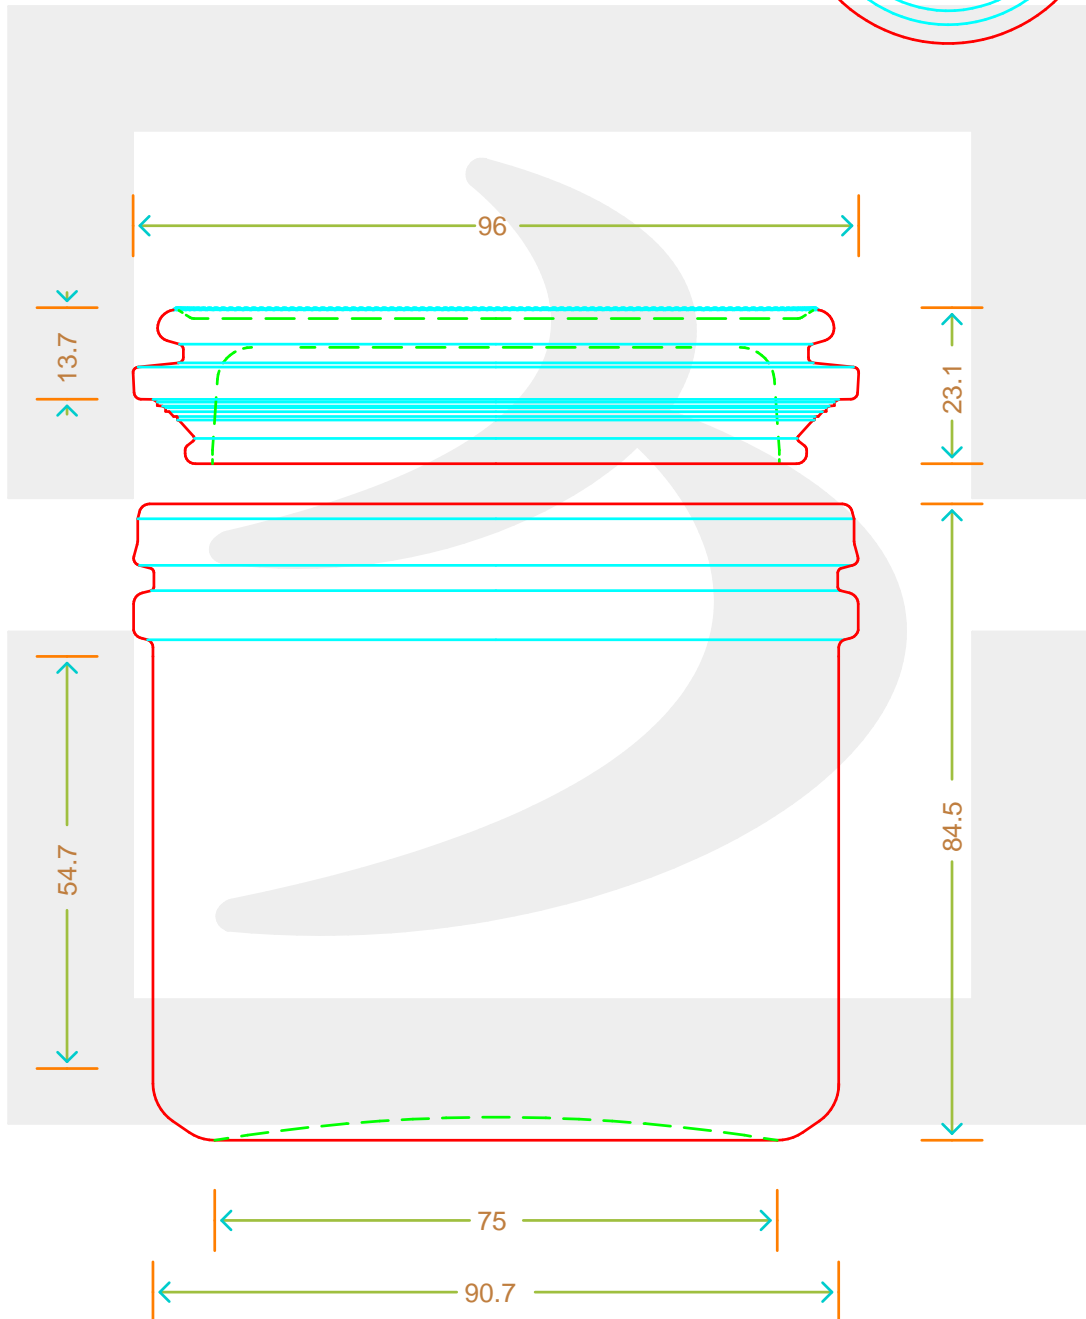

# VASO ERMETICO ARTISANAL 435 C/G ARA

Colore : BIANCO  
Color : BIANCO

berlinpackaging.eu

Il disegno è puramente indicativo e non vincolante - Berlin Packaging Italy S.p.A. non assume garanzia od obbligazione alcuna per l'utilizzo del presente disegno nè per le informazioni in esso riportate  
This drawing is approximate and not binding - Berlin Packaging Italy S.p.A. does not assume any guarantee or obligation for use of this drawing or for information contained therein

Capacità R.B. (c.c.): Brimful capacity (c.c.):	440	Peso vetro (gr): Glass weight (gr):	452
Altezza tot. (mm): Total height (mm):	100	Bocca: Finish:	TAPPO MECCANICO
Diametro corpo (mm): Body diameter (mm):	90.7	Min. foro passante (mm): Minimum through bore (mm):	
Resistenza a pressione (bar): Pressure resistance (bar):	-	Scala: Scale:	1:1