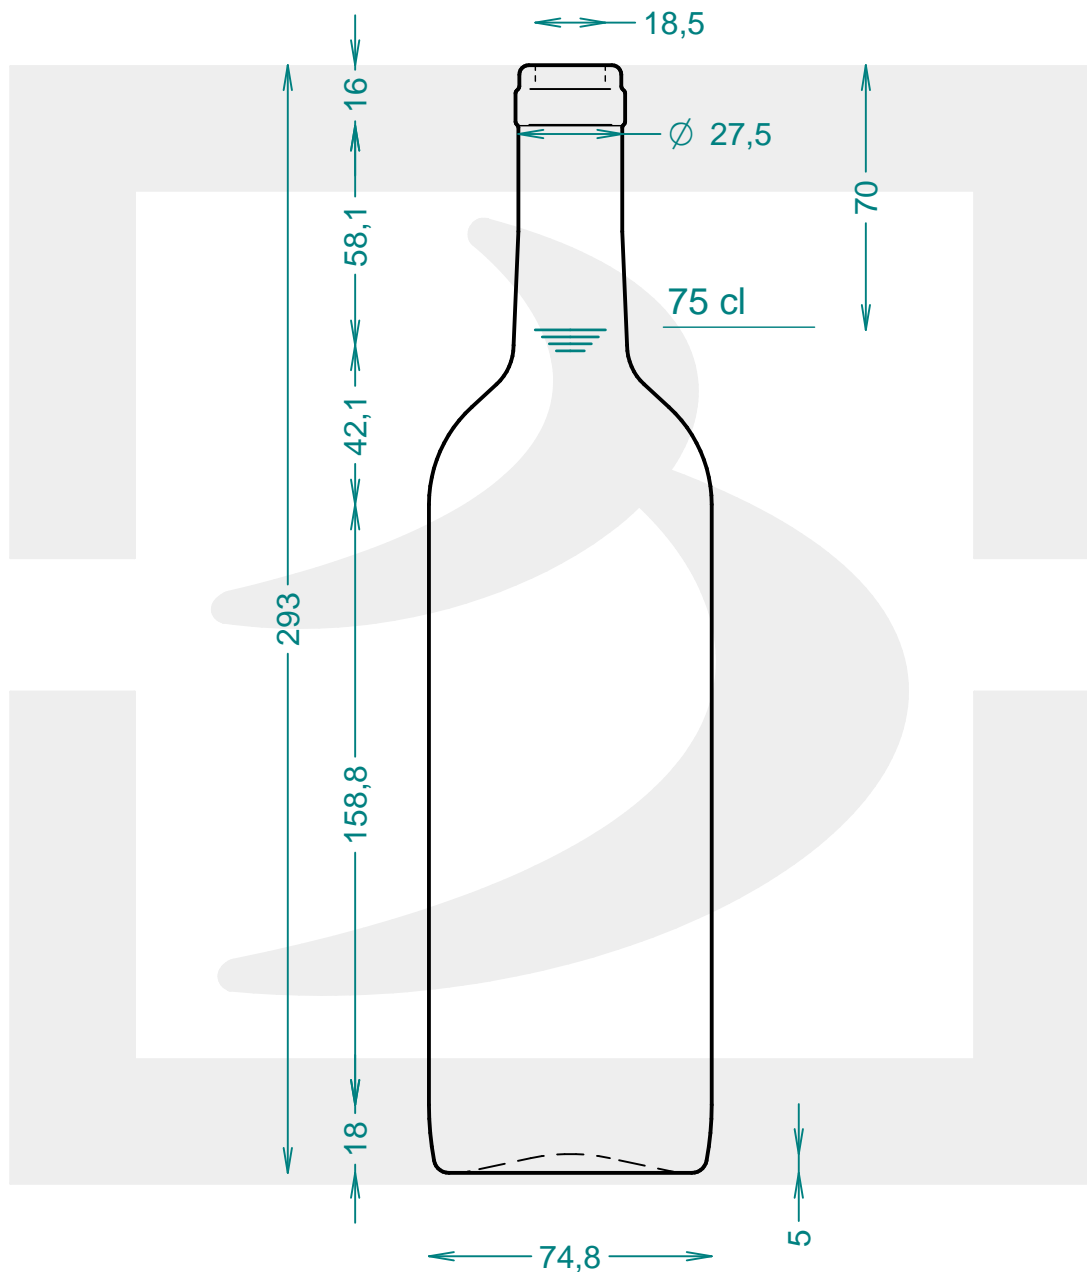

# BOT. BORD STD 750 LT S UVAG VR

Colore : UVAG  
Color : UVAG

berlinpackaging.eu

Il disegno è puramente indicativo e non vincolante - Berlin Packaging Italy S.p.A. non assume garanzia od obbligazione alcuna per l'utilizzo del presente disegno nè per le informazioni in esso riportate  
This drawing is approximate and not binding - Berlin Packaging Italy S.p.A. does not assume any guarantee or obligation for use of this drawing or for information contained therein

Capacità R.B. (c.c.): Brimful capacity (c.c.):	774	Peso vetro (gr): Glass weight (gr):	360
Altezza tot. (mm): Total height (mm):	293	Bocca: Finish:	SUGHERO
Diametro corpo (mm): Body diameter (mm):	74.8	Min. foro passante (mm): Minimum through bore (mm):	
Resistenza a pressione (bar): Pressure resistance (bar):	-	Scala: Scale:	1:2