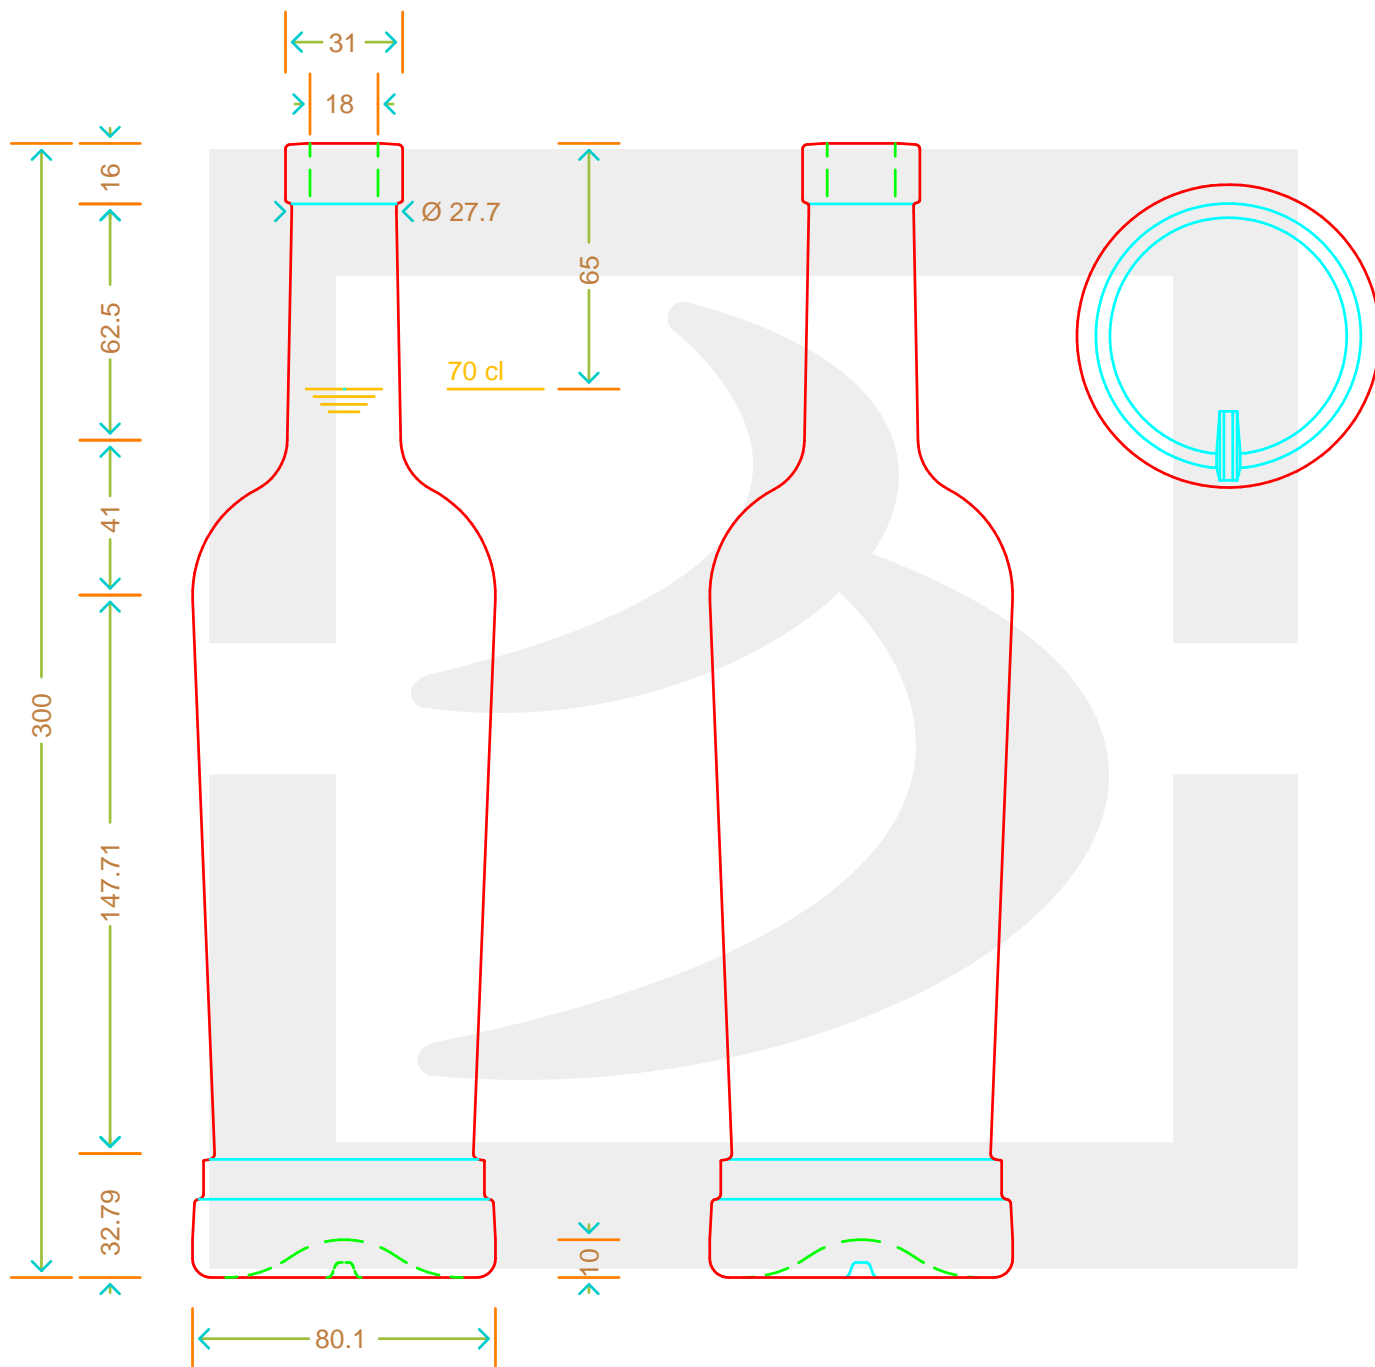

ARTICOLO / ITEM

BOT. PILAR 700 F 16 CT *

Colore : BIANCO
Color : BIANCO

bruni glass

berlinpackaging.eu

MODELLO DEPOSITATO - PATENTED

Il disegno è puramente indicativo e non vincolante - Berlin Packaging Italy S.p.A. non assume garanzia od obbligazione alcuna per l'utilizzo del presente disegno nè per le informazioni in esso riportate
This drawing is approximate and not binding - Berlin Packaging Italy S.p.A. does not assume any guarantee or obligation for use of this drawing or for information contained therein

Capacità R.B. (c.c.): Brimful capacity (c.c.):	722	Peso vetro (gr): Glass weight (gr):	600
Altezza tot. (mm): Total height (mm):	300	Bocca: Finish:	FASCETTA
Diametro corpo (mm): Body diameter (mm):	80	Min. foro passante (mm): Minimum through bore (mm):	
Resistenza a pressione (bar): Pressure resistance (bar):	-	Scala: Scale:	1:1

Per ulteriori informazioni tecniche contattare il referente commerciale
For full technical details please contact sales representative

COD. ARTICOLO / ITEM CODE
20006D2

Data ultimo aggiornamento / Last update: 17/11/2021
Origine / Source: 20006