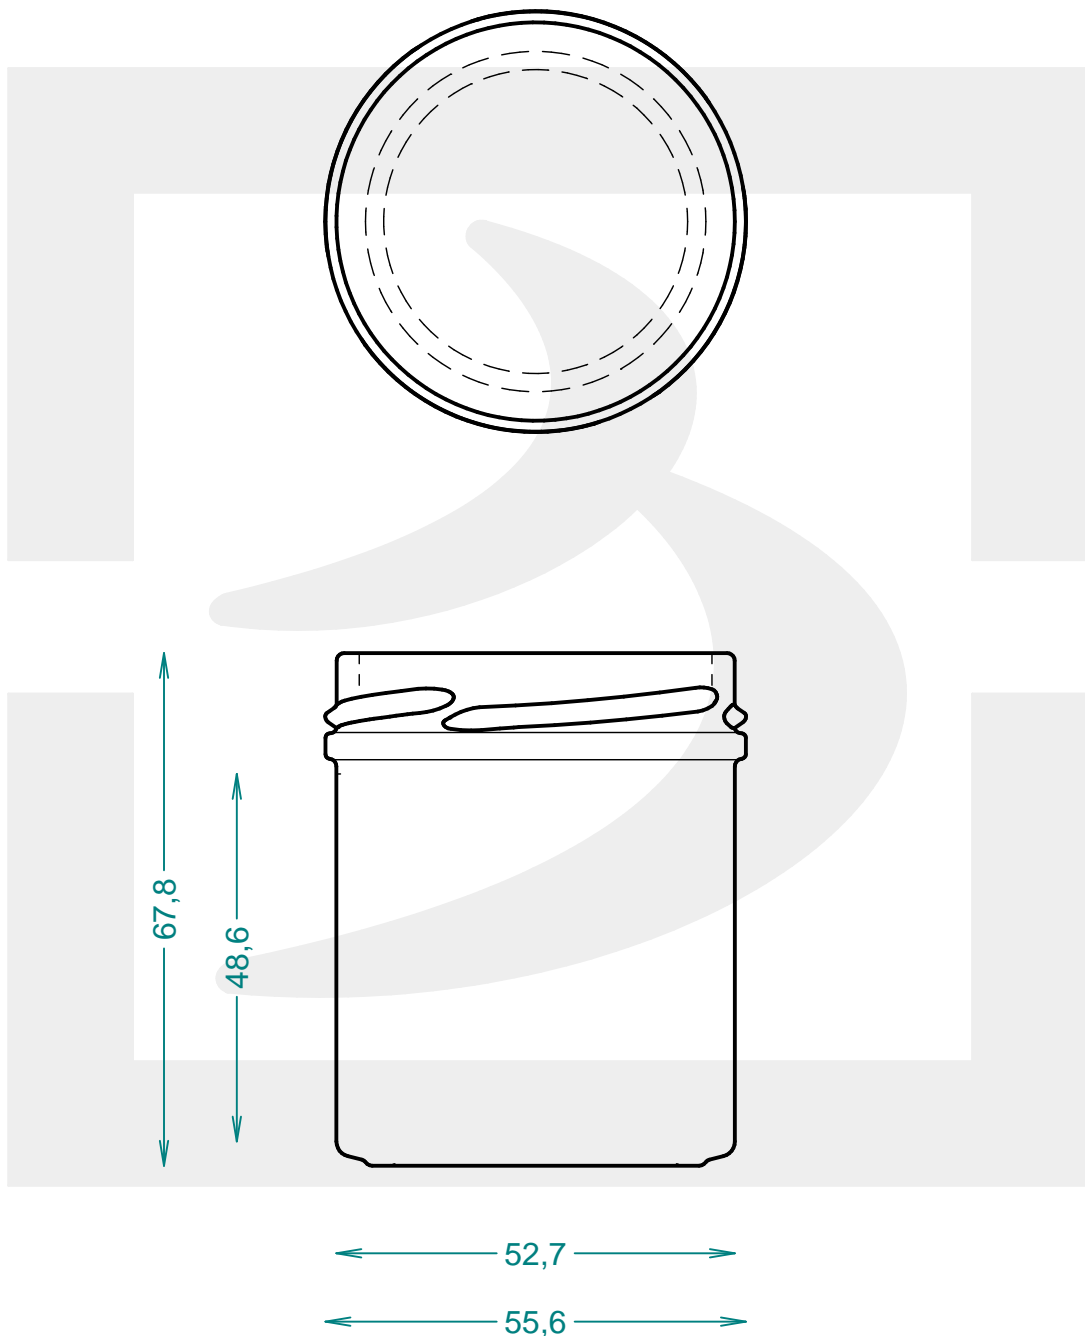

ARTICOLO / ITEM

VASO BONTA' BRUNI 106 T 58 *

Colore : BIANCO INDUSTRIALE
Color : BIANCO INDUSTRIALE

berlinpackaging.eu

Il disegno è puramente indicativo e non vincolante - Berlin Packaging Italy S.p.A. non assume garanzia od obbligazione alcuna per l'utilizzo del presente disegno nè per le informazioni in esso riportate
This drawing is approximate and not binding - Berlin Packaging Italy S.p.A. does not assume any guarantee or obligation for use of this drawing or for information contained therein

Capacità R.B. (c.c.):	106	Peso vetro (gr):	100
Brimful capacity (c.c.):		Glass weight (gr):	
Altezza tot. (mm):	67.8	Bocca:	TWIST-OFF
Total height (mm):		Finish:	
Diametro corpo (mm):	55.6	Min. foro passante (mm):	
Body diameter (mm):		Minimum through bore (mm):	
Resistenza a pressione (bar):	-	Scala:	1:1
Pressure resistance (bar):		Scale:	