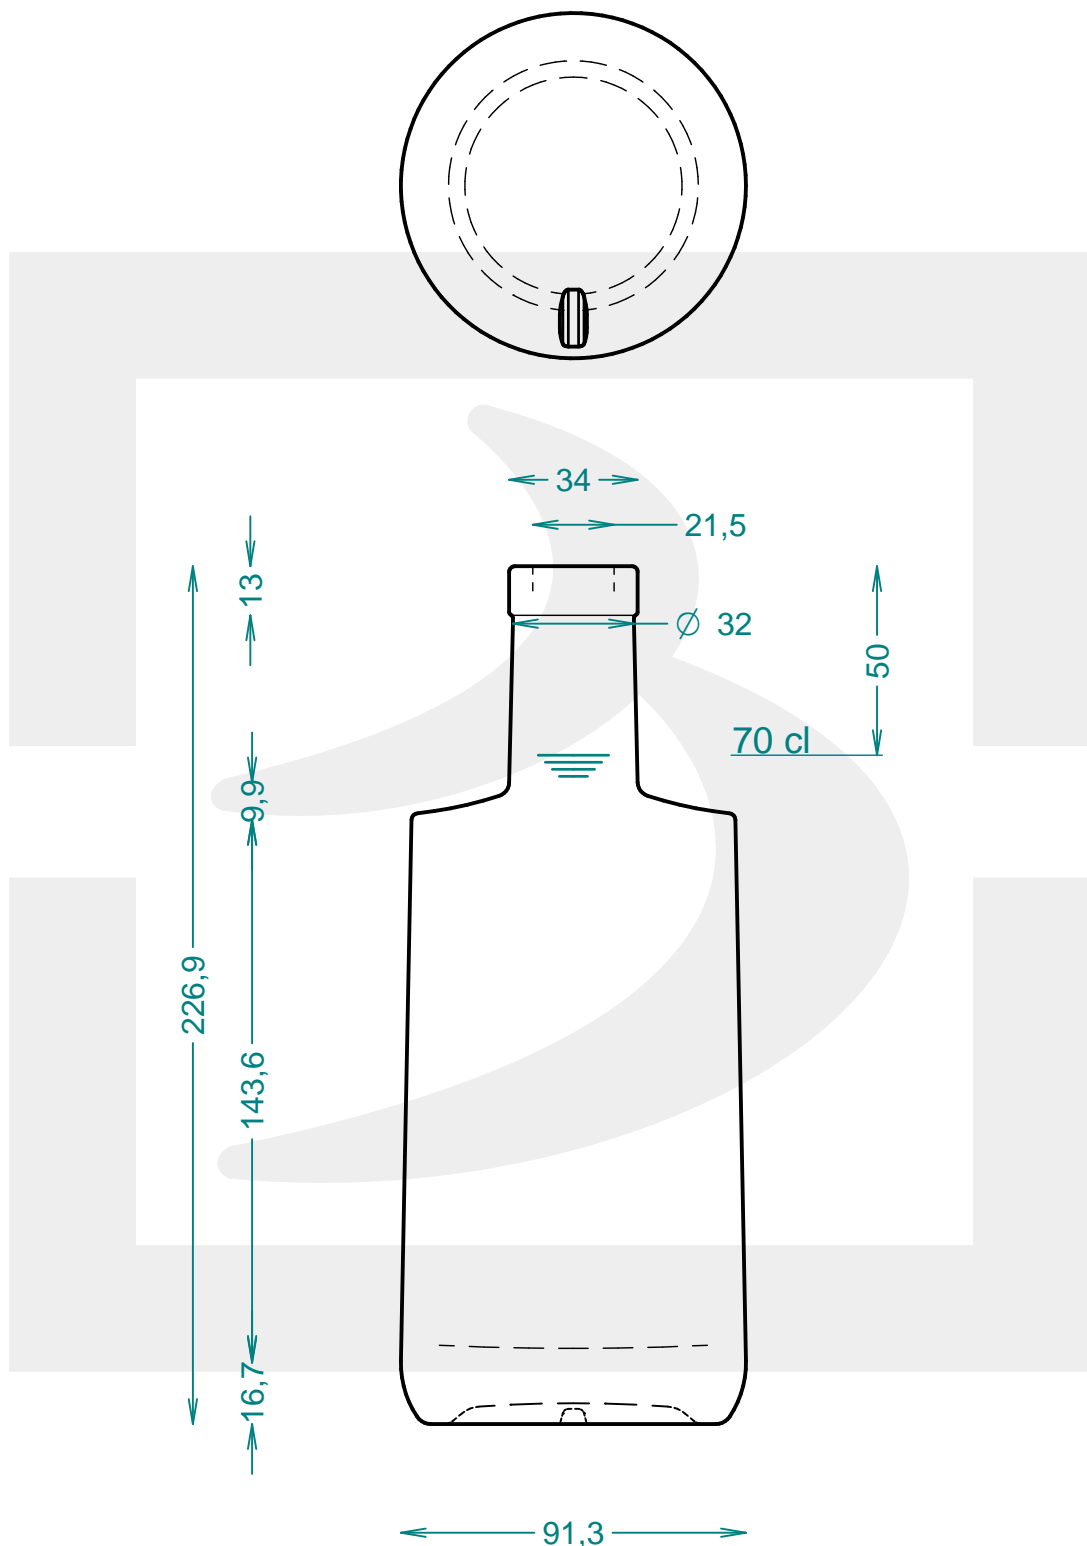

ARTICOLO / ITEM

BOT. BELLAGIO 700 F 13 \$ *

Colore : BIANCO
Color : BIANCO

berlinpackaging.eu

MODELLO DEPOSITATO - PATENTED

Il disegno è puramente indicativo e non vincolante - Berlin Packaging Italy S.p.A. non assume garanzia od obbligazione alcuna per l'utilizzo del presente disegno nè per le informazioni in esso riportate
This drawing is approximate and not binding - Berlin Packaging Italy S.p.A. does not assume any guarantee or obligation for use of this drawing or for information contained therein

Capacità R.B. (c.c.): Brimful capacity (c.c.):	722	Peso vetro (gr): Glass weight (gr):	800
Altezza tot. (mm): Total height (mm):	226.9	Bocca: Finish:	FASCETTA
Diametro corpo (mm): Body diameter (mm):	91.3	Min. foro passante (mm): Minimum through bore (mm):	18
Resistenza a pressione (bar): Pressure resistance (bar):	-	Scala: Scale:	1:2