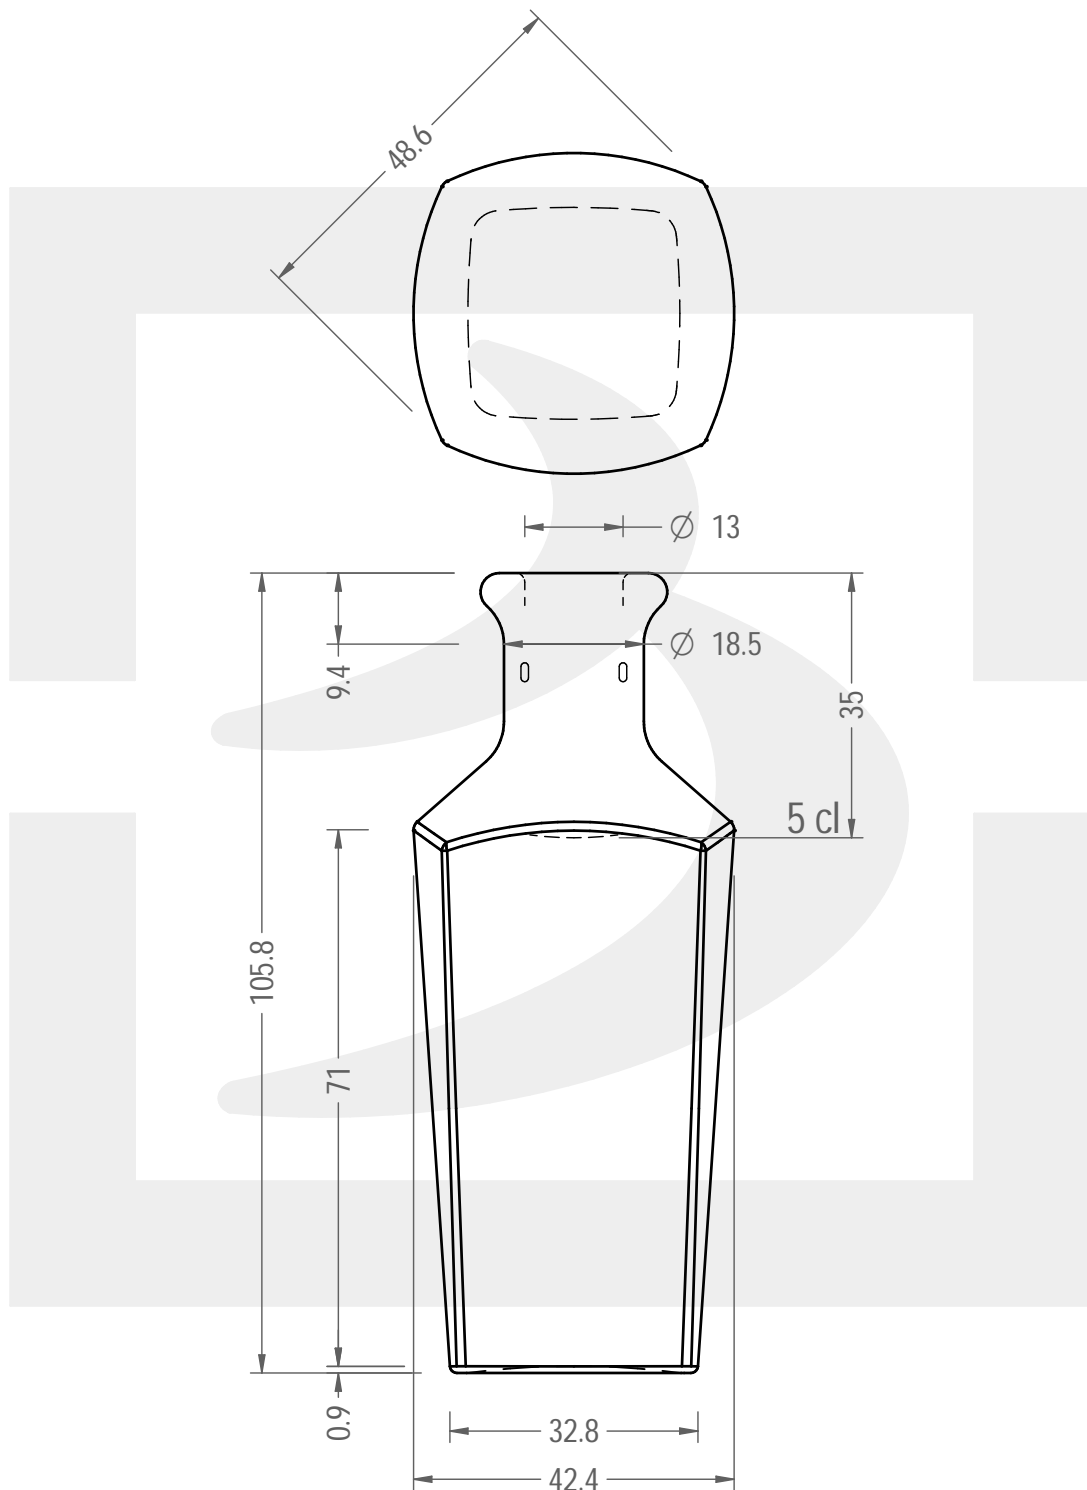

# BOT. DECANTER REGINA 50 BP \$ \*

Colore : BIANCO EXTRA  
Color : BIANCO EXTRA

berlinpackaging.eu

Il disegno è puramente indicativo e non vincolante - Berlin Packaging Italy S.p.A. non assume garanzia od obbligazione alcuna per l'utilizzo del presente disegno nè per le informazioni in esso riportate  
This drawing is approximate and not binding - Berlin Packaging Italy S.p.A. does not assume any guarantee or obligation for use of this drawing or for information contained therein

Capacità R.B. (c.c.):	60	Peso vetro (gr):	120
Brimful capacity (c.c.):		Glass weight (gr):	
Altezza tot. (mm):	105.8	Bocca:	BOCCA PROFUMO
Total height (mm):		Finish:	
Diametro corpo (mm):	42.4	Min. foro passante (mm):	10
Body diameter (mm):		Minimum through bore (mm):	
Resistenza a pressione (bar):	-	Scala:	1:1
Pressure resistance (bar):		Scale:	