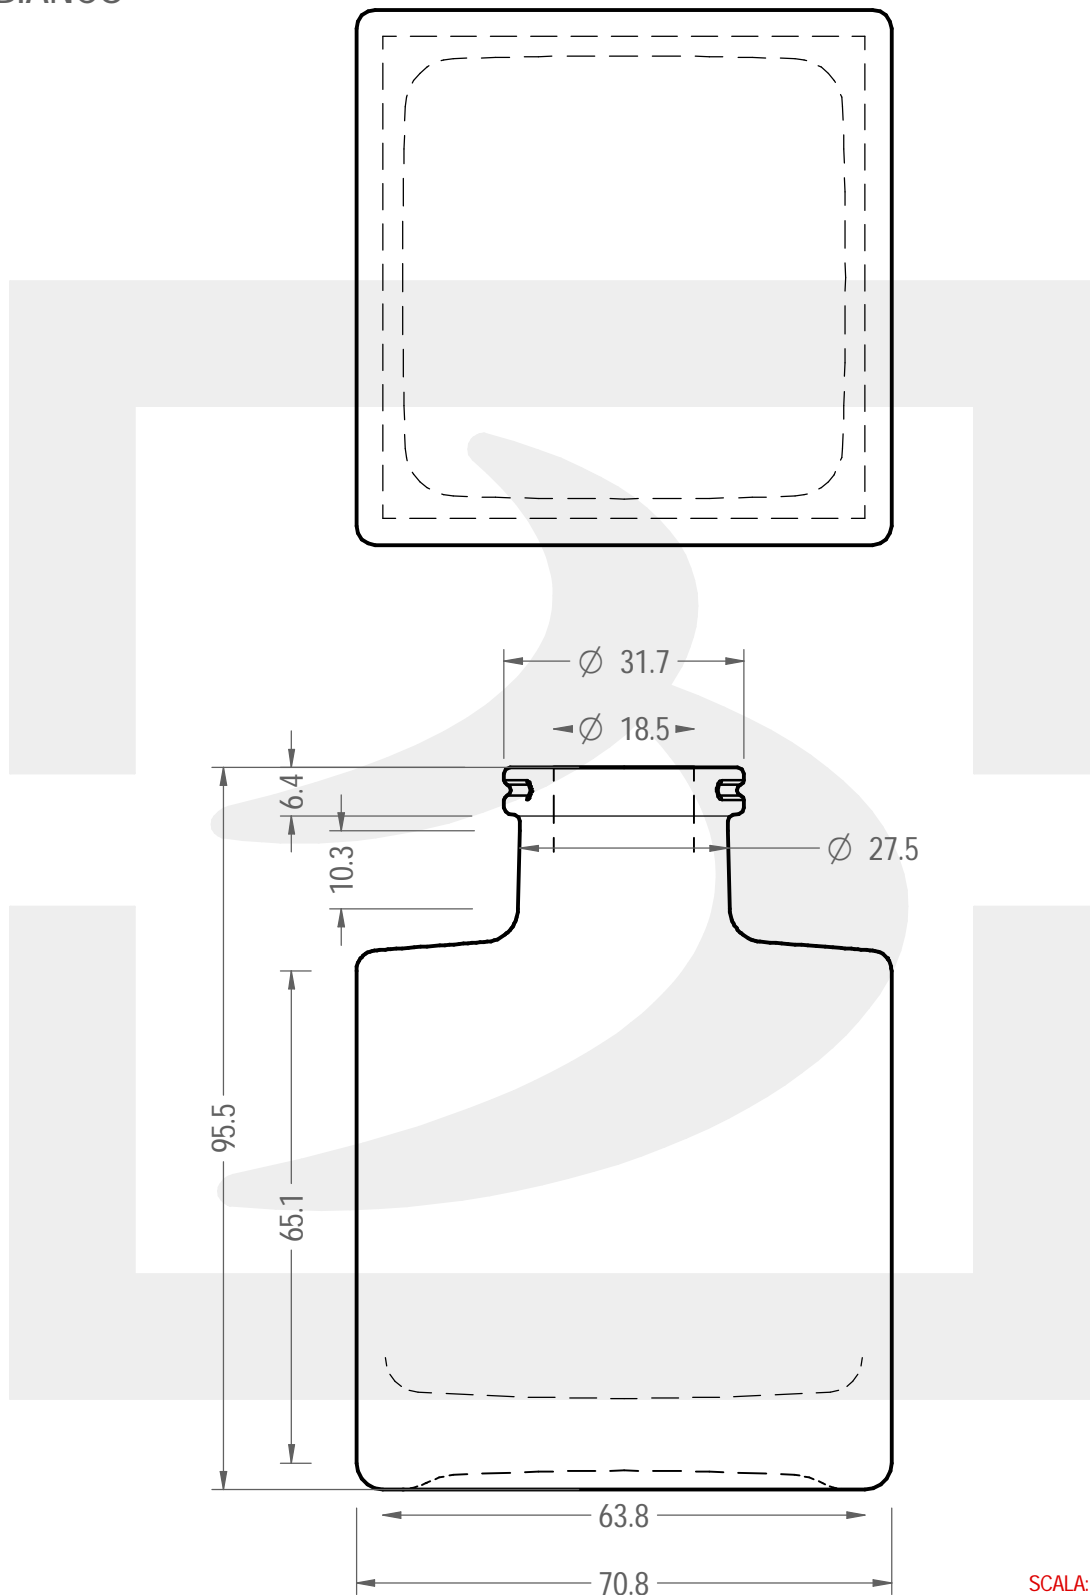

ARTICOLO / ITEM

BOT. LUZ 200 F 6,4 E *

Colore : BIANCO
Color : BIANCO

 **bruni glass**
a **berlin packaging** company

www.bruniglass.com

Capacità R.B. (c.c.): Brimful cap. (c.c.):	220	Peso vetro (gr): Glass weight (gr):	350
Altezza tot (mm): Total height (mm):	95.5	Bocca: Finish:	FASCETTA
Diametro corpo (mm): Body diameter (mm):	70.8	Min. foro passante (mm): Minimum through bore (mm):	16

LE QUOTE SONO ESPRESSE IN mm
DIMENSIONS ARE EXPRESSED IN mm

COD. ARTICOLO / ITEM CODE

20347T1

Data ultimo aggiornamento / Last update: 17/09/2021
Origine / Source: 20347