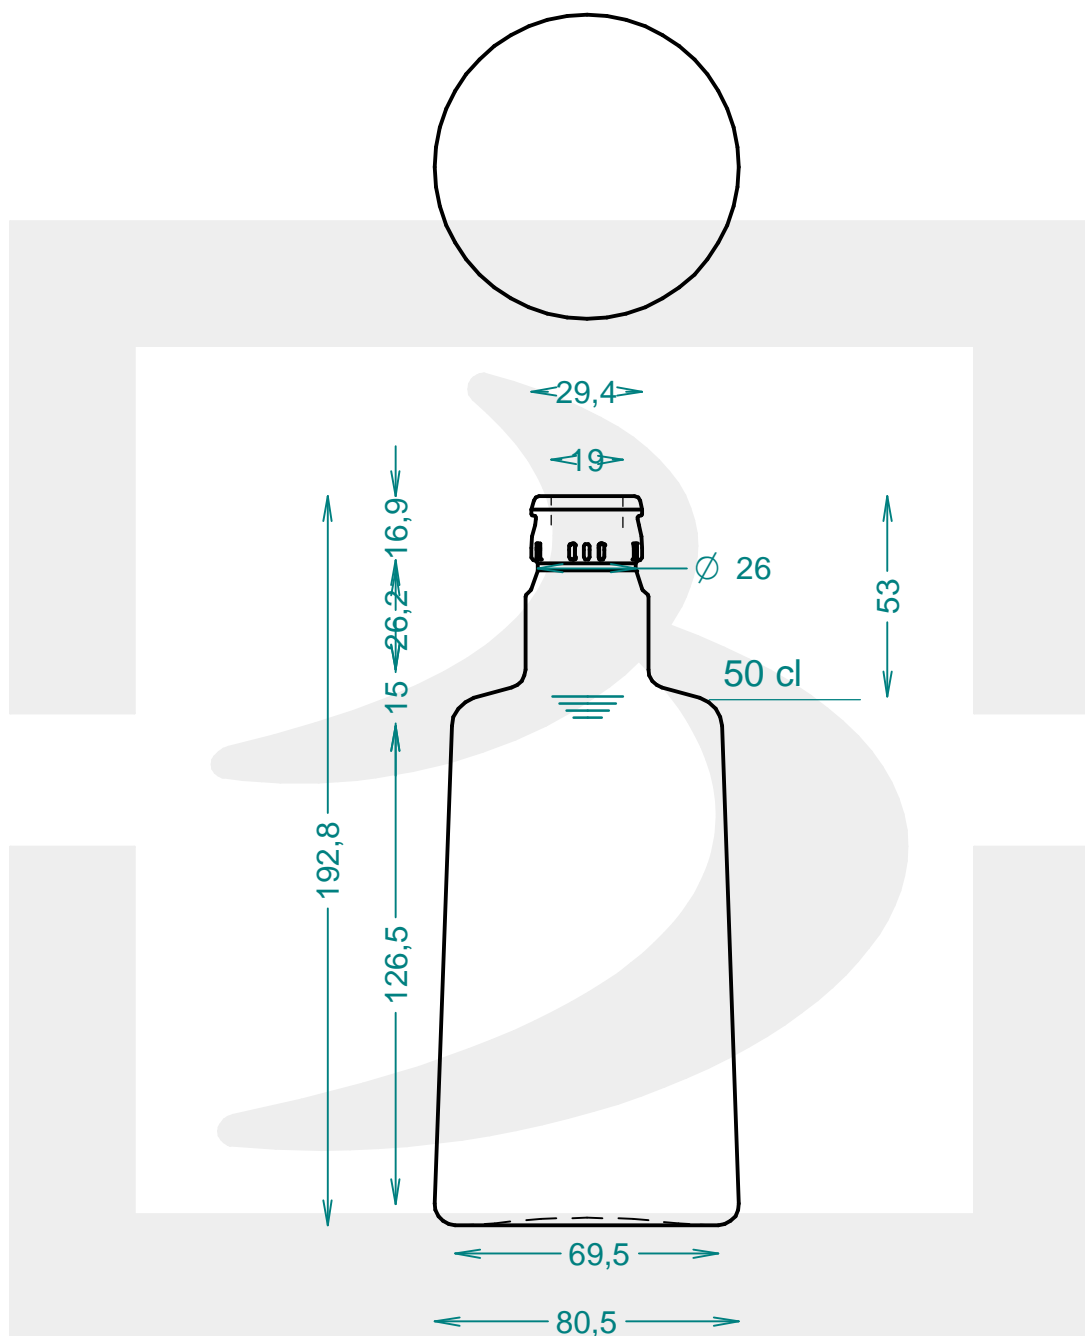

ARTICOLO / ITEM

BOT. PRIMULA 500 TOP VA R *

Colore : VERDE ANTICO
Color :

 **bruni glass**
a **berlin packaging** company

www.bruniglass.com

SCALA: 1:2
SCALE:

Capacità R.B. (c.c.) :	522	Peso vetro (gr):	365
Brimful cap. (c.c.) :		Glass weight (gr):	
Altezza tot (mm):	192.8	Bocca:	TOP GUALA 1031/47
Total height (mm):		Finish:	
Diametro corpo (mm):	80.5	Min. foro passante (mm):	17
Body diameter (mm):		Minimum through bore (mm):	

LE QUOTE SONO ESPRESSE IN mm
DIMENSIONS ARE EXPRESSED IN mm

COD. ARTICOLO / ITEM CODE

20400T2

Data ultimo aggiornamento / Last update: 17/09/2021
Origine / Source: 20400