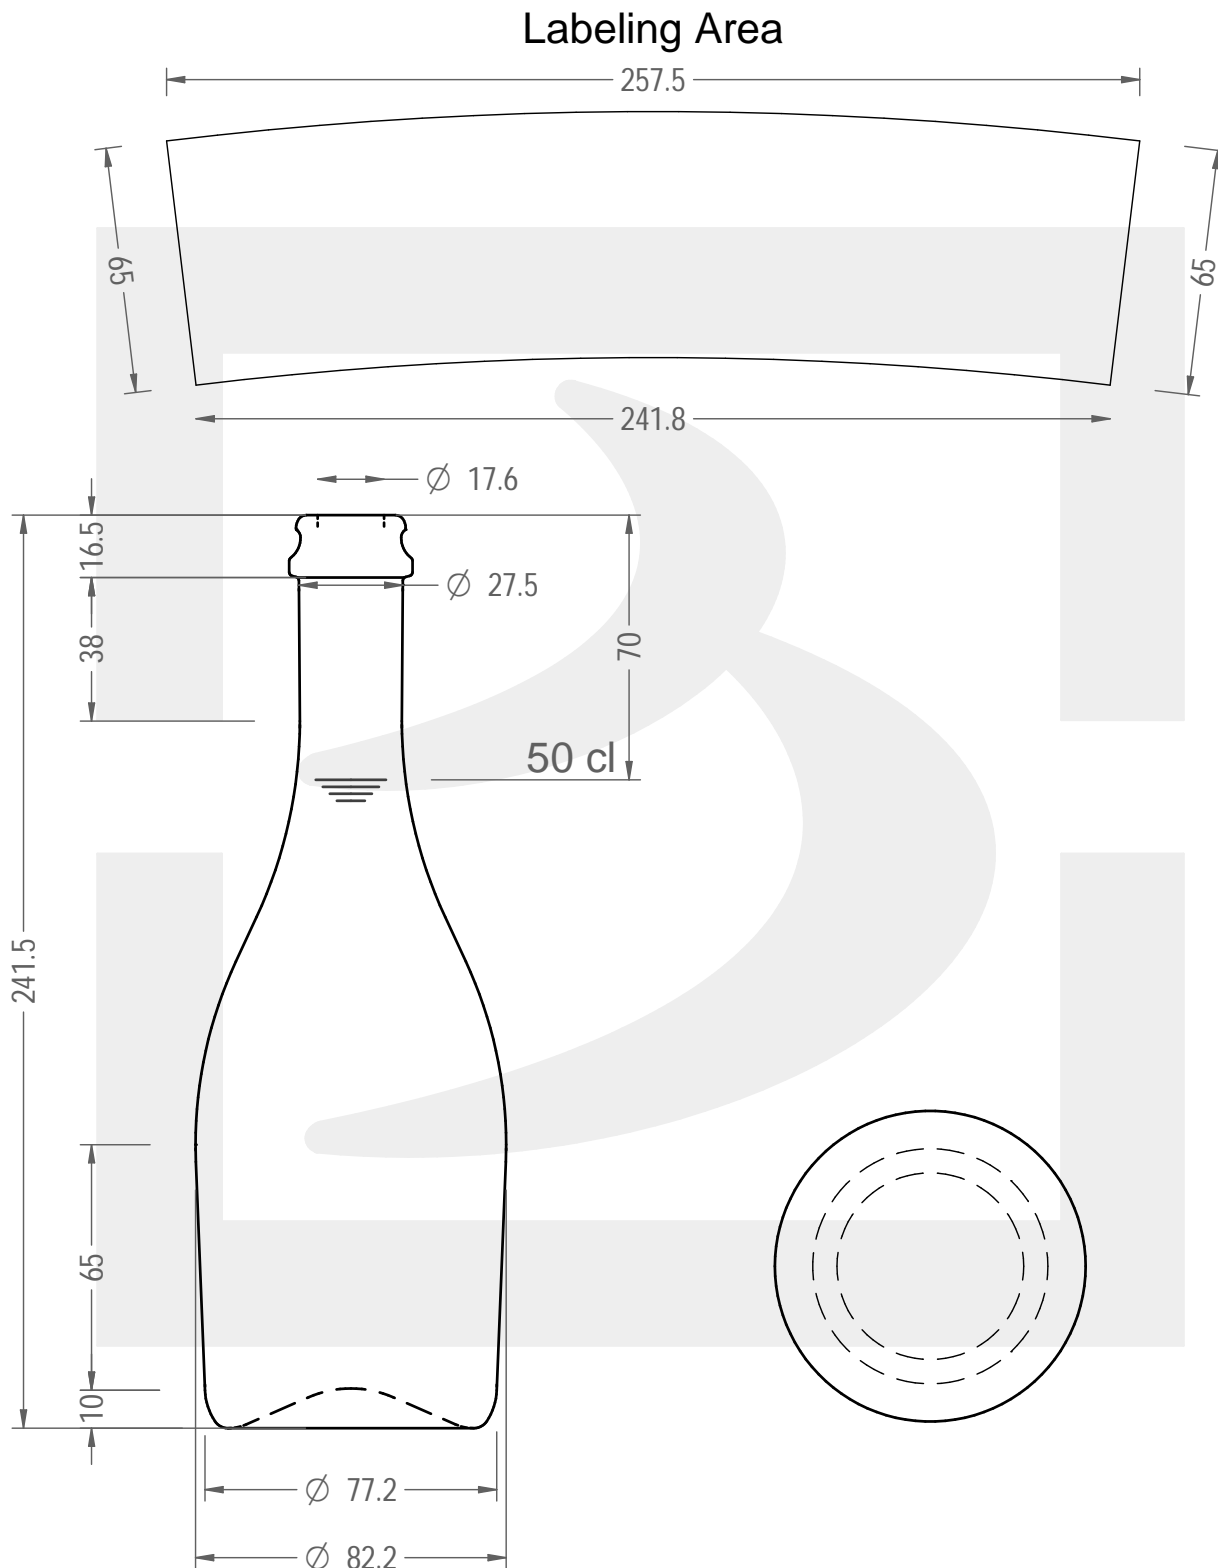

Colore : UVAG
Color :

Il disegno è puramente indicativo e non vincolante - Berlin Packaging Italy S.p.A. non assume garanzia od obbligazione alcuna per l'utilizzo del presente disegno nè per le informazioni in esso riportate
This drawing is approximate and not binding - Berlin Packaging Italy S.p.A. does not assume any guarantee or obligation for use of this drawing or for information contained therein

Capacità R.B. (c.c.):	520	Peso vetro (gr):	400
Brimful capacity (c.c.):		Glass weight (gr):	
Altezza tot. (mm):	241.5	Bocca:	TAPPO CORONA
Total height (mm):		Finish:	
Diametro corpo (mm):	82.2	Min. foro passante (mm):	14
Body diameter (mm):		Minimum through bore (mm):	
Resistenza a pressione (bar):	-	Scala:	1:1
Pressure resistance (bar):		Scale:	