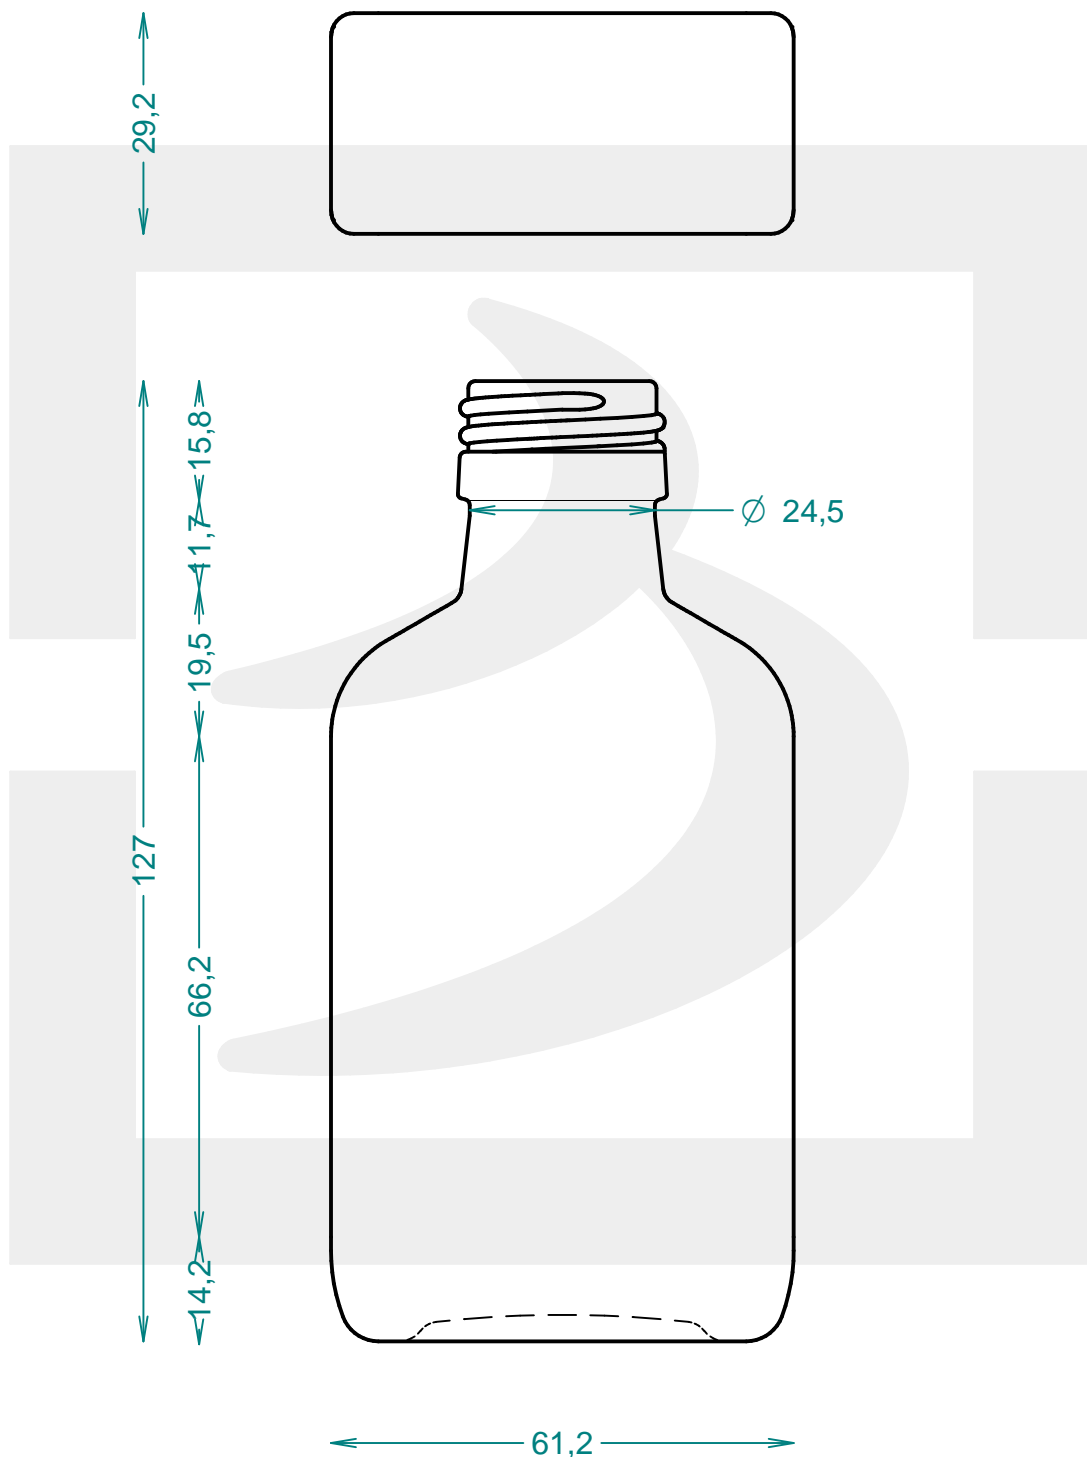

ARTICOLO / ITEM

B. FIASCHETTA PETACA 100 P28ST VM\$

Colore : BIANCO EXTRA
Color : BIANCO EXTRA

berlinpackaging.eu

Il disegno è puramente indicativo e non vincolante - Berlin Packaging Italy S.p.A. non assume garanzia od obbligazione alcuna per l'utilizzo del presente disegno nè per le informazioni in esso riportate
This drawing is approximate and not binding - Berlin Packaging Italy S.p.A. does not assume any guarantee or obligation for use of this drawing or for information contained therein

| | | | |
|-------------------------------|------|----------------------------|--------------|
| Capacità R.B. (c.c.): | 108 | Peso vetro (gr): | 115 |
| Brimful capacity (c.c.): | | Glass weight (gr): | |
| Altezza tot. (mm): | 127 | Bocca: | PILFER-PROOF |
| Total height (mm): | | Finish: | |
| Diametro corpo (mm): | 61.2 | Min. foro passante (mm): | |
| Body diameter (mm): | | Minimum through bore (mm): | |
| Resistenza a pressione (bar): | - | Scala: | 1:1 |
| Pressure resistance (bar): | | Scale: | |