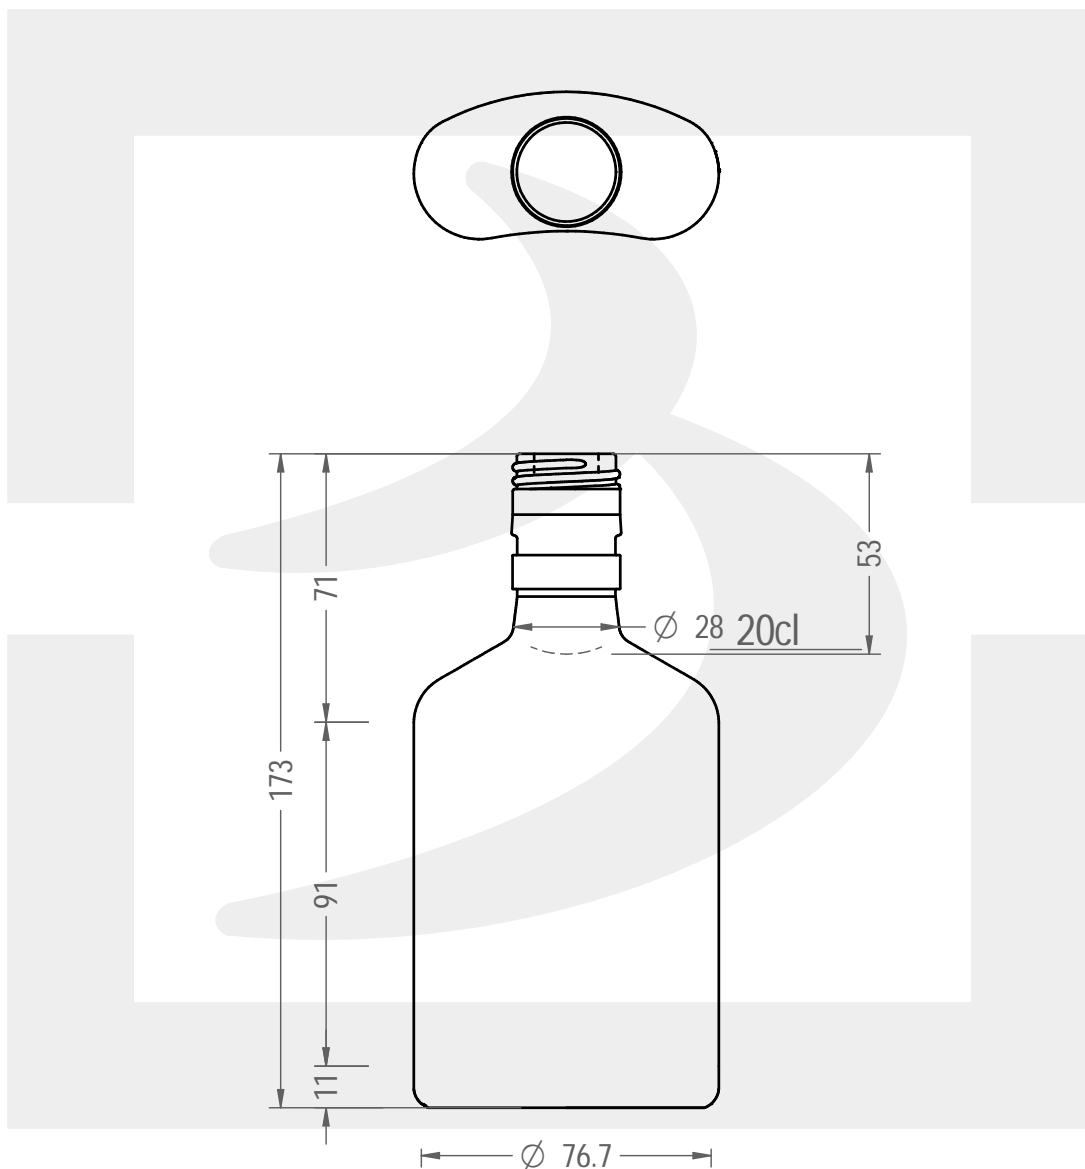

ARTICOLO / ITEM

BOT FIASCHETTA PETACA 200 P30 R VM

Colore : BIANCO
Color : BIANCO

berlinpackaging.eu

Il disegno è puramente indicativo e non vincolante - Berlin Packaging Italy S.p.A. non assume garanzia od obbligazione alcuna per l'utilizzo del presente disegno nè per le informazioni in esso riportate
This drawing is approximate and not binding - Berlin Packaging Italy S.p.A. does not assume any guarantee or obligation for use of this drawing or for information contained therein

Capacità R.B. (c.c.): Brimful capacity (c.c.):	217	Peso vetro (gr): Glass weight (gr):	210
Altezza tot. (mm): Total height (mm):	173	Bocca: Finish:	PILFER-PROOF
Diametro corpo (mm): Body diameter (mm):	76.7	Min. foro passante (mm): Minimum through bore (mm):	17
Resistenza a pressione (bar): Pressure resistance (bar):	-	Scala: Scale:	1:2