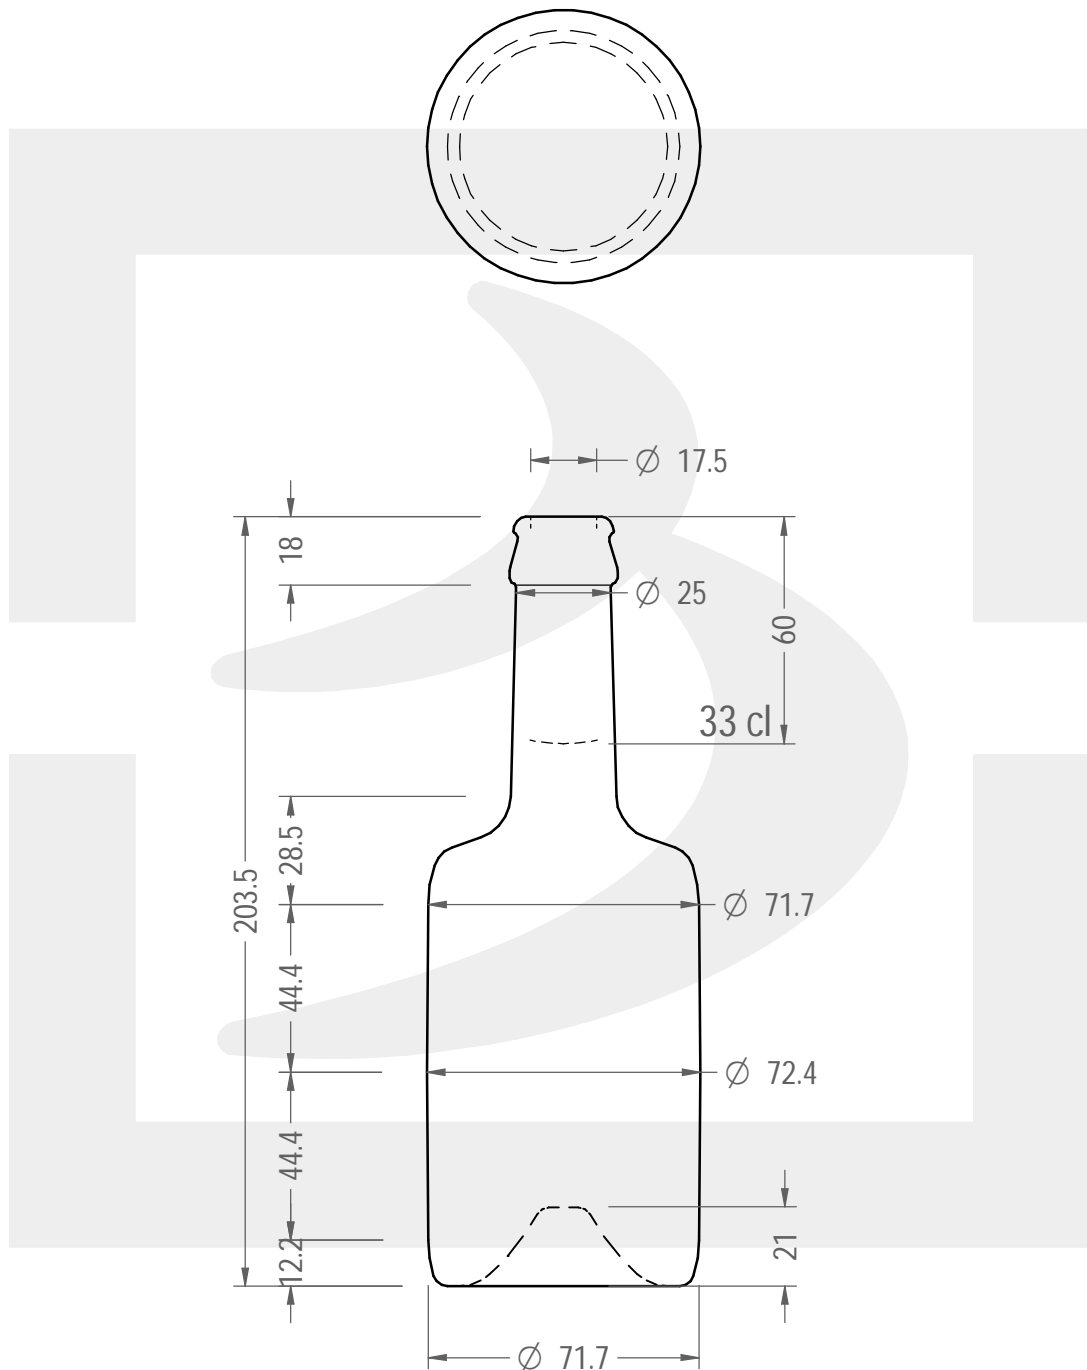

ARTICOLO / ITEM

BOT BIRRA TONNEAU EVO 330 TC 26 VA*

Colore : VERDE ANTICO
Color :

berlinpackaging.eu

Il disegno è puramente indicativo e non vincolante - Berlin Packaging Italy S.p.A. non assume garanzia od obbligazione alcuna per l'utilizzo del presente disegno nè per le informazioni in esso riportate
This drawing is approximate and not binding - Berlin Packaging Italy S.p.A. does not assume any guarantee or obligation for use of this drawing or for information contained therein

Capacità R.B. (c.c.):	345	Peso vetro (gr):	400
Brimful capacity (c.c.):		Glass weight (gr):	
Altezza tot. (mm):	203.5	Bocca:	TAPPO CORONA
Total height (mm):		Finish:	
Diametro corpo (mm):	72.4	Min. foro passante (mm):	15
Body diameter (mm):		Minimum through bore (mm):	
Resistenza a pressione (bar):	-	Scala:	1:2
Pressure resistance (bar):		Scale:	