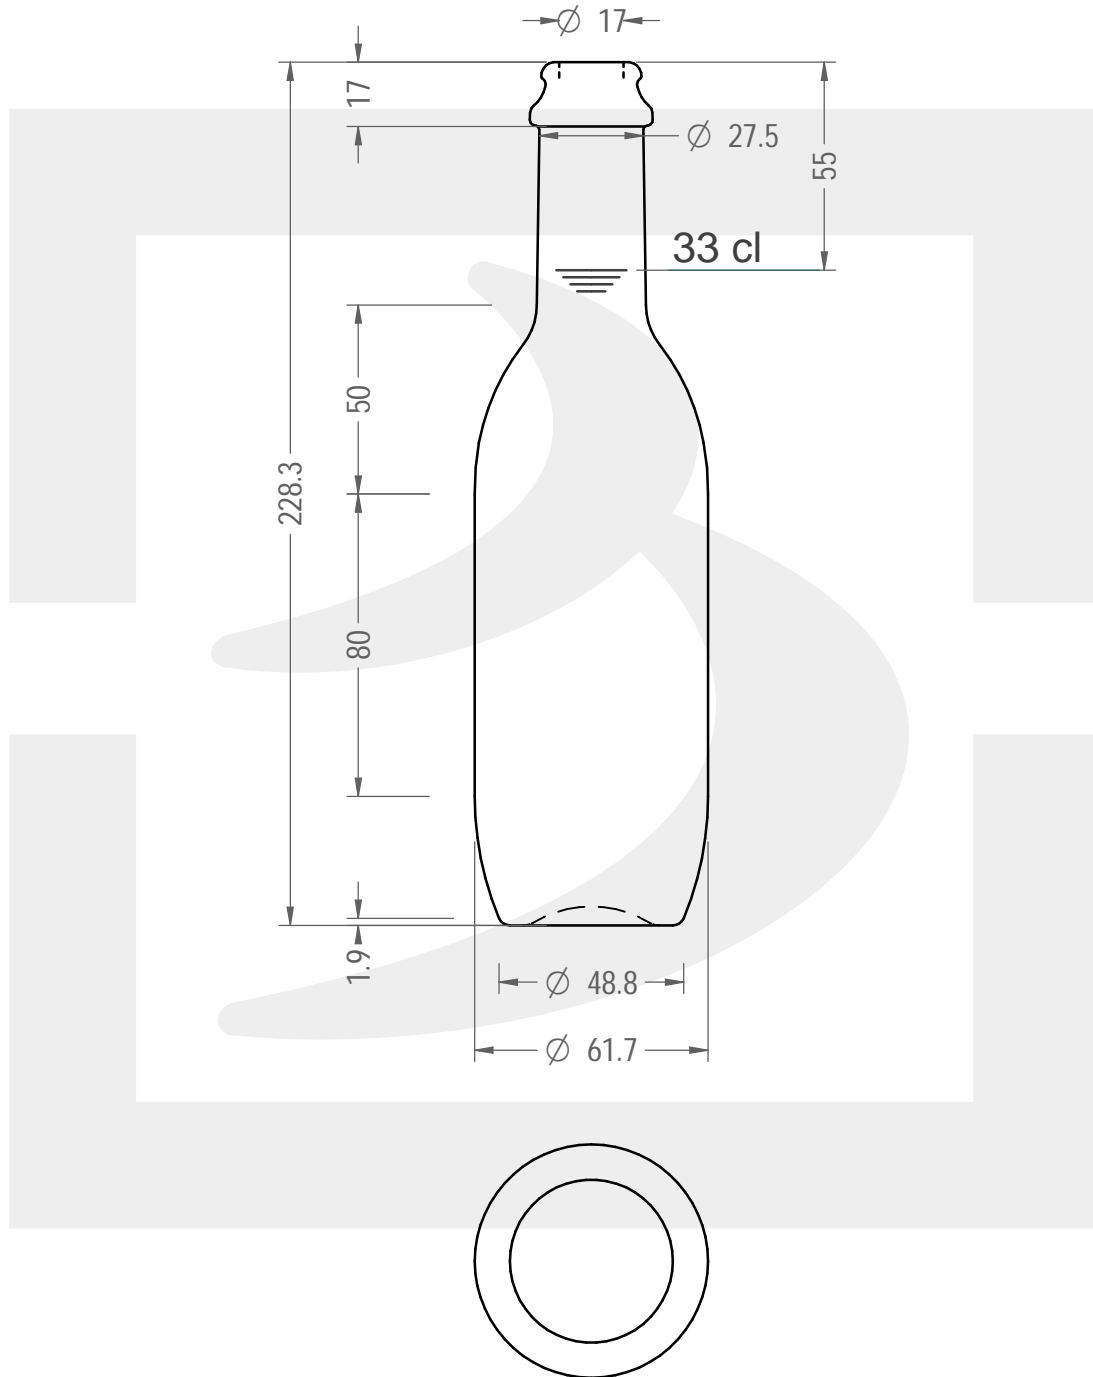

ARTICOLO / ITEM

BOT. BIRRA MALT EVO 330 TC 26 VA R*

Colore : VERDE ANTICO
Color :

 **bruni glass**
a **berlin packaging** company

www.bruniglass.com

MODELLO DEPOSITATO - PATENTED

SCALA: 1:2
SCALE:

Capacità R.B. (c.c.) : Brimful cap. (c.c.) :	345	Peso vetro (gr): Glass weight (gr):	300
Altezza tot (mm): Total height (mm):	228.3	Bocca: Finish:	TAPPO CORONA
Diametro corpo (mm): Body diameter (mm):	61.7	Min. foro passante (mm): Minimum through bore (mm):	16

LE QUOTE SONO ESPRESSE IN mm
DIMENSIONS ARE EXPRESSED IN mm

COD. ARTICOLO / ITEM CODE

21213T2

Data ultimo aggiornamento / Last update: 13/05/2020
Origine / Source: 21213