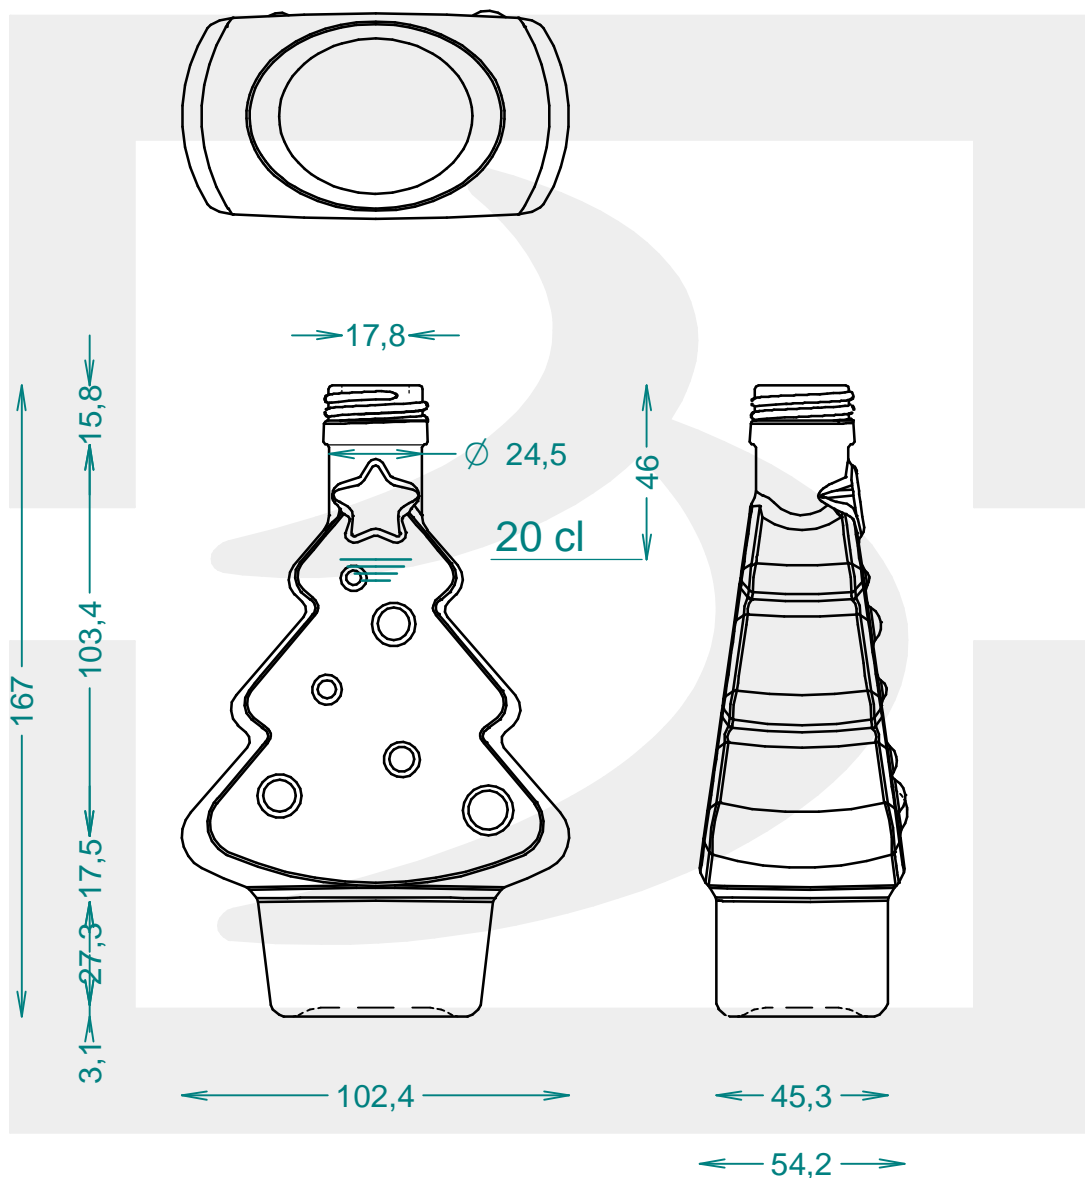

ARTICOLO / ITEM

BOT. CHRISTMAS TREE 200 P 28 *

Colore :
Color : BIANCO EXTRA

berlinpackaging.eu

Il disegno è puramente indicativo e non vincolante - Berlin Packaging Italy S.p.A. non assume garanzia od obbligazione alcuna per l'utilizzo del presente disegno nè per le informazioni in esso riportate
This drawing is approximate and not binding - Berlin Packaging Italy S.p.A. does not assume any guarantee or obligation for use of this drawing or for information contained therein

| | | | |
|-------------------------------|-------|----------------------------|--------------|
| Capacità R.B. (c.c.): | 215 | Peso vetro (gr): | 350 |
| Brimful capacity (c.c.): | | Glass weight (gr): | |
| Altezza tot. (mm): | 167 | Bocca: | PILFER-PROOF |
| Total height (mm): | | Finish: | |
| Diametro corpo (mm): | 102.4 | Min. foro passante (mm): | 16 |
| Body diameter (mm): | | Minimum through bore (mm): | |
| Resistenza a pressione (bar): | - | Scala: | 1:2 |
| Pressure resistance (bar): | | Scale: | |