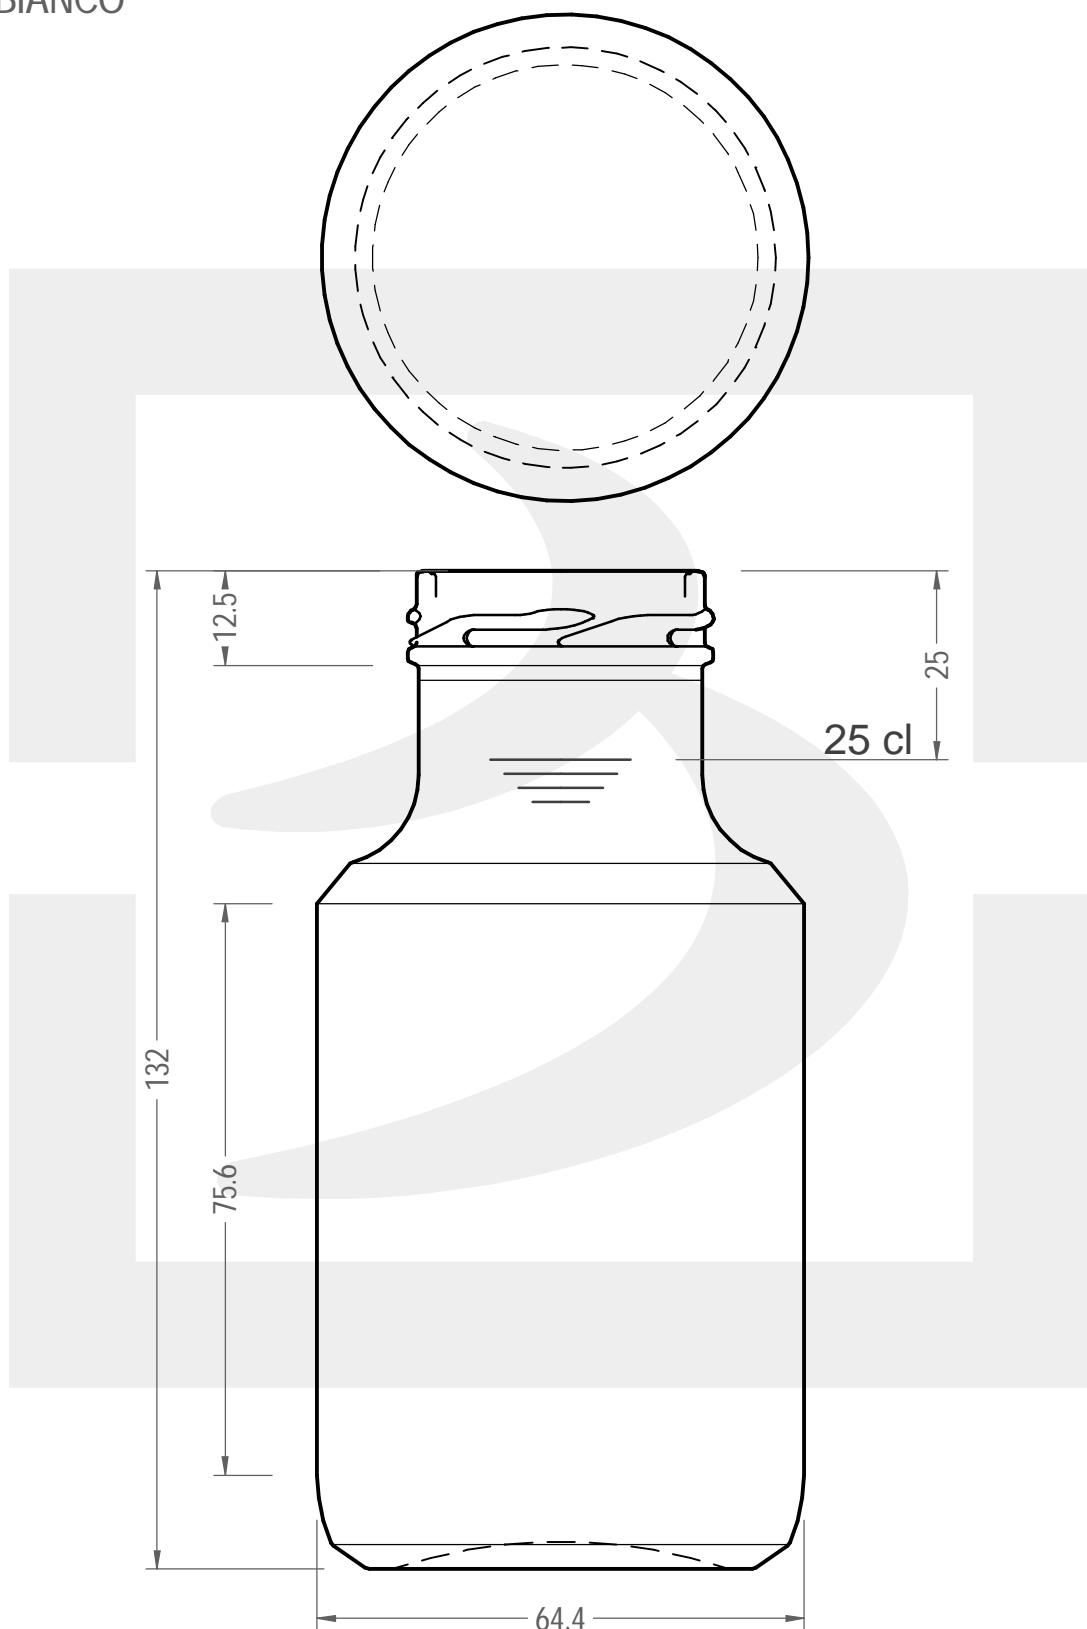

ARTICOLO / ITEM

BOT. BLANCA SAUCE 250 T 43 # *

Colore : BIANCO
Color : BIANCO

berlinpackaging.eu

Il disegno è puramente indicativo e non vincolante - Berlin Packaging Italy S.p.A. non assume garanzia od obbligazione alcuna per l'utilizzo del presente disegno nè per le informazioni in esso riportate
This drawing is approximate and not binding - Berlin Packaging Italy S.p.A. does not assume any guarantee or obligation for use of this drawing or for information contained therein

Capacità R.B. (c.c.):	270	Peso vetro (gr):	180
Brimful capacity (c.c.):		Glass weight (gr):	
Altezza tot. (mm):	132	Bocca:	TWIST-OFF
Total height (mm):		Finish:	
Diametro corpo (mm):	64.4	Min. foro passante (mm):	
Body diameter (mm):		Minimum through bore (mm):	
Resistenza a pressione (bar):	-	Scala:	1:1
Pressure resistance (bar):		Scale:	