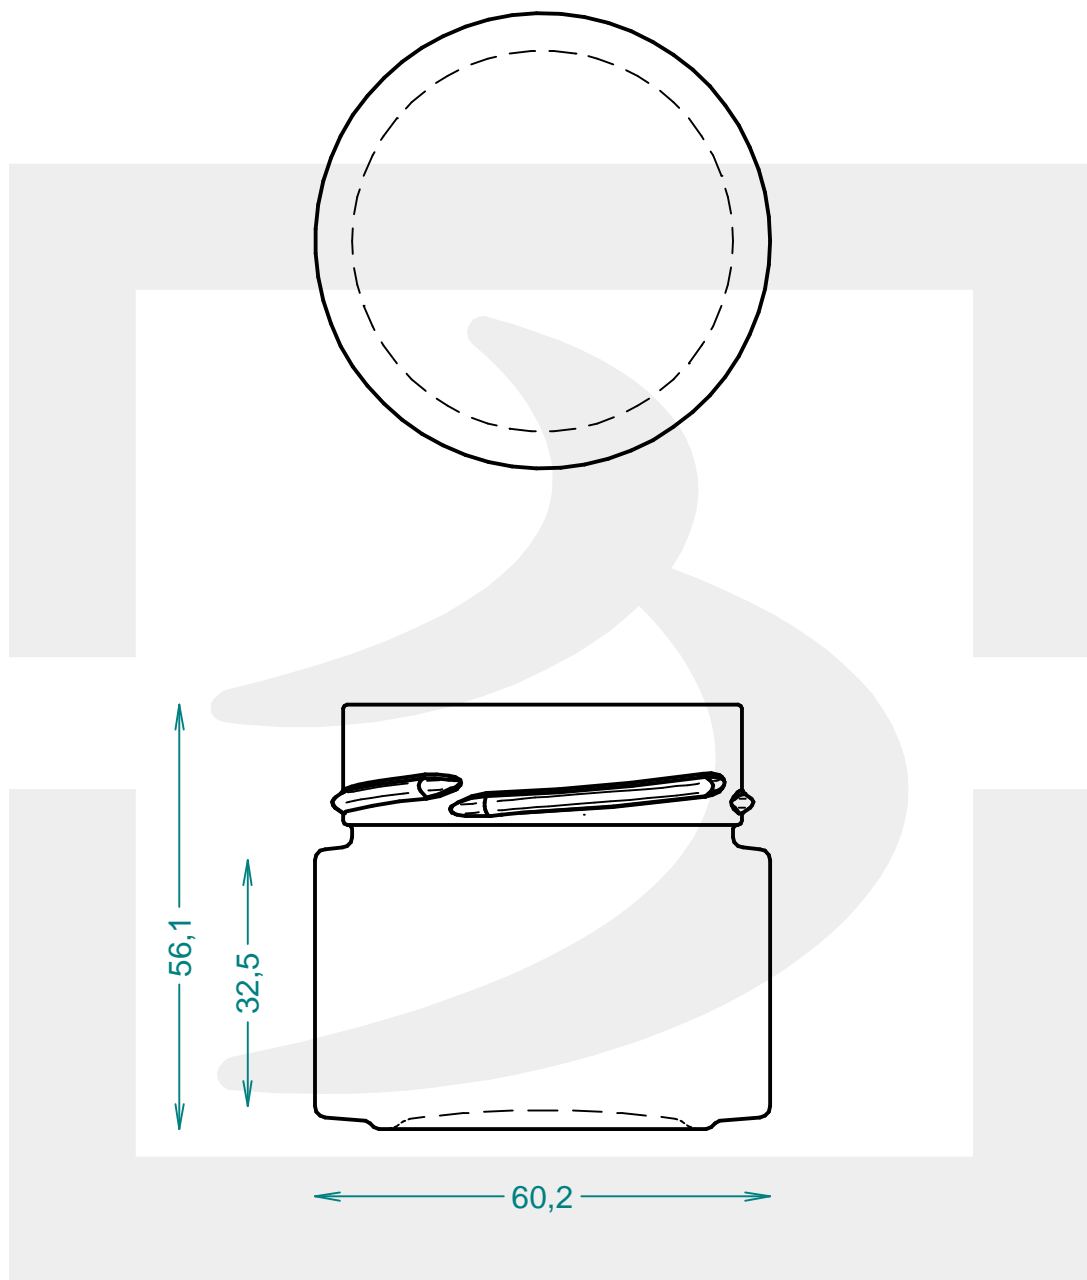

ARTICOLO / ITEM

VASO PLUS58 106 T 58 DEEP H14 ST *

Colore :
Color : BIANCO

berlinpackaging.eu

Il disegno è puramente indicativo e non vincolante - Berlin Packaging Italy S.p.A. non assume garanzia od obbligazione alcuna per l'utilizzo del presente disegno nè per le informazioni in esso riportate
This drawing is approximate and not binding - Berlin Packaging Italy S.p.A. does not assume any guarantee or obligation for use of this drawing or for information contained therein

Capacità R.B. (c.c.): Brimful capacity (c.c.):	106	Peso vetro (gr): Glass weight (gr):	90
Altezza tot. (mm): Total height (mm):	56.1	Bocca: Finish:	TWIST-OFF
Diametro corpo (mm): Body diameter (mm):	60.2	Min. foro passante (mm): Minimum through bore (mm):	
Resistenza a pressione (bar): Pressure resistance (bar):	-	Scala: Scale:	1:1