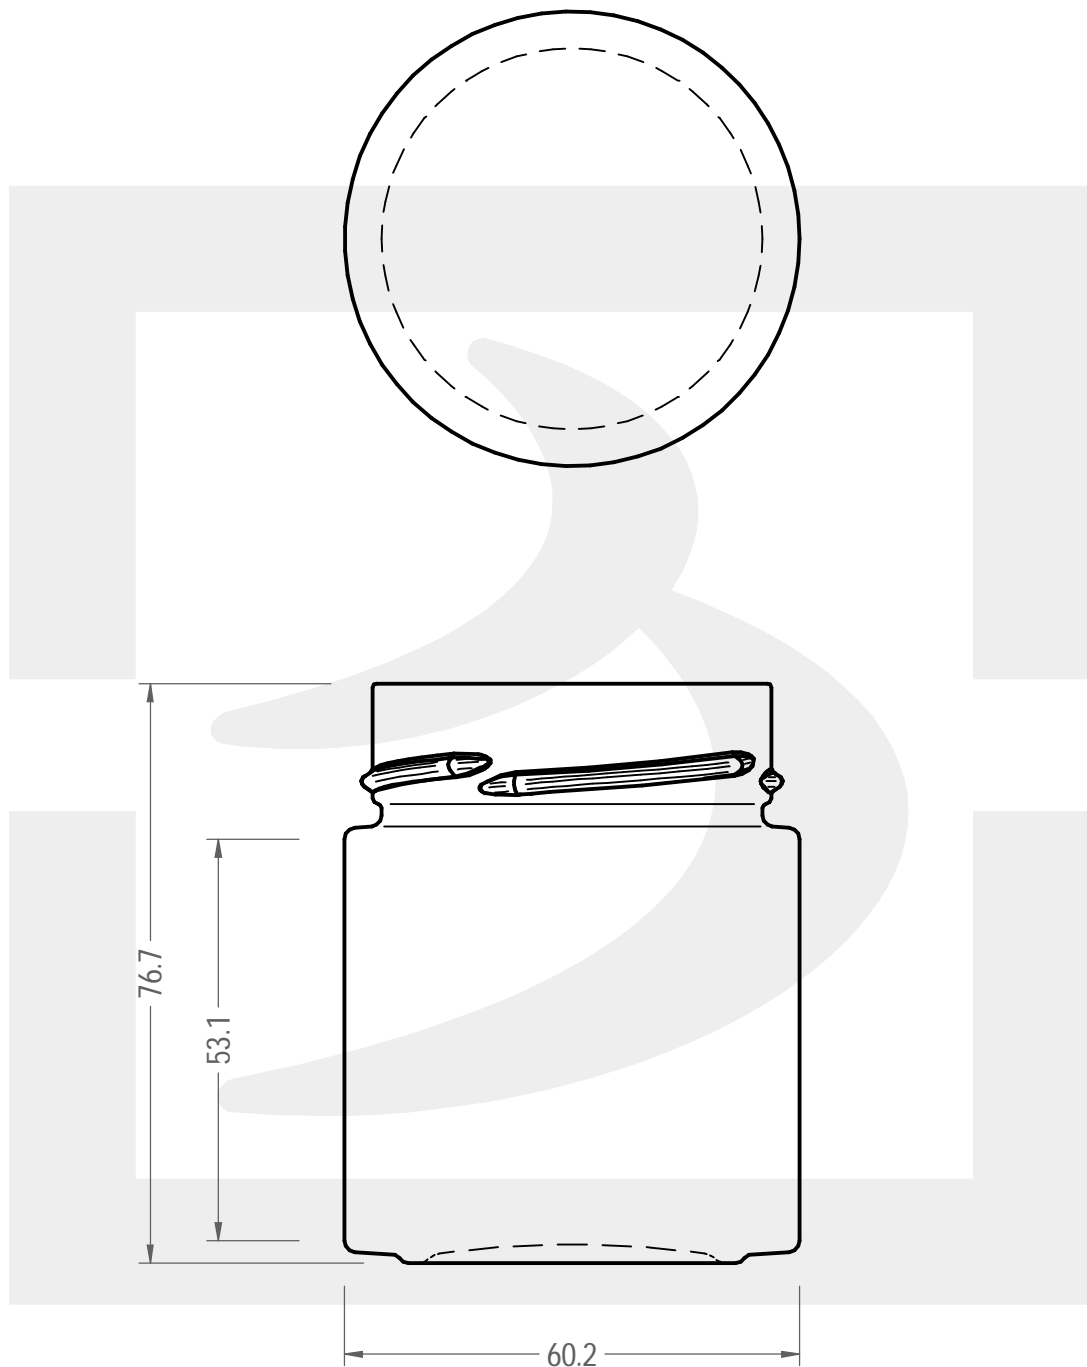

ARTICOLO / ITEM

VASO PLUS58 156 T 58 DEEP H14 ST *

Colore : BIANCO
Color : BIANCO

berlinpackaging.eu

Il disegno è puramente indicativo e non vincolante - Berlin Packaging Italy S.p.A. non assume garanzia od obbligazione alcuna per l'utilizzo del presente disegno nè per le informazioni in esso riportate
This drawing is approximate and not binding - Berlin Packaging Italy S.p.A. does not assume any guarantee or obligation for use of this drawing or for information contained therein

Capacità R.B. (c.c.):	156	Peso vetro (gr):	115
Brimful capacity (c.c.):		Glass weight (gr):	
Altezza tot. (mm):	76.7	Bocca:	TWIST-OFF
Total height (mm):		Finish:	
Diametro corpo (mm):	60.2	Min. foro passante (mm):	
Body diameter (mm):		Minimum through bore (mm):	
Resistenza a pressione (bar):	-	Scala:	1:1
Pressure resistance (bar):		Scale:	