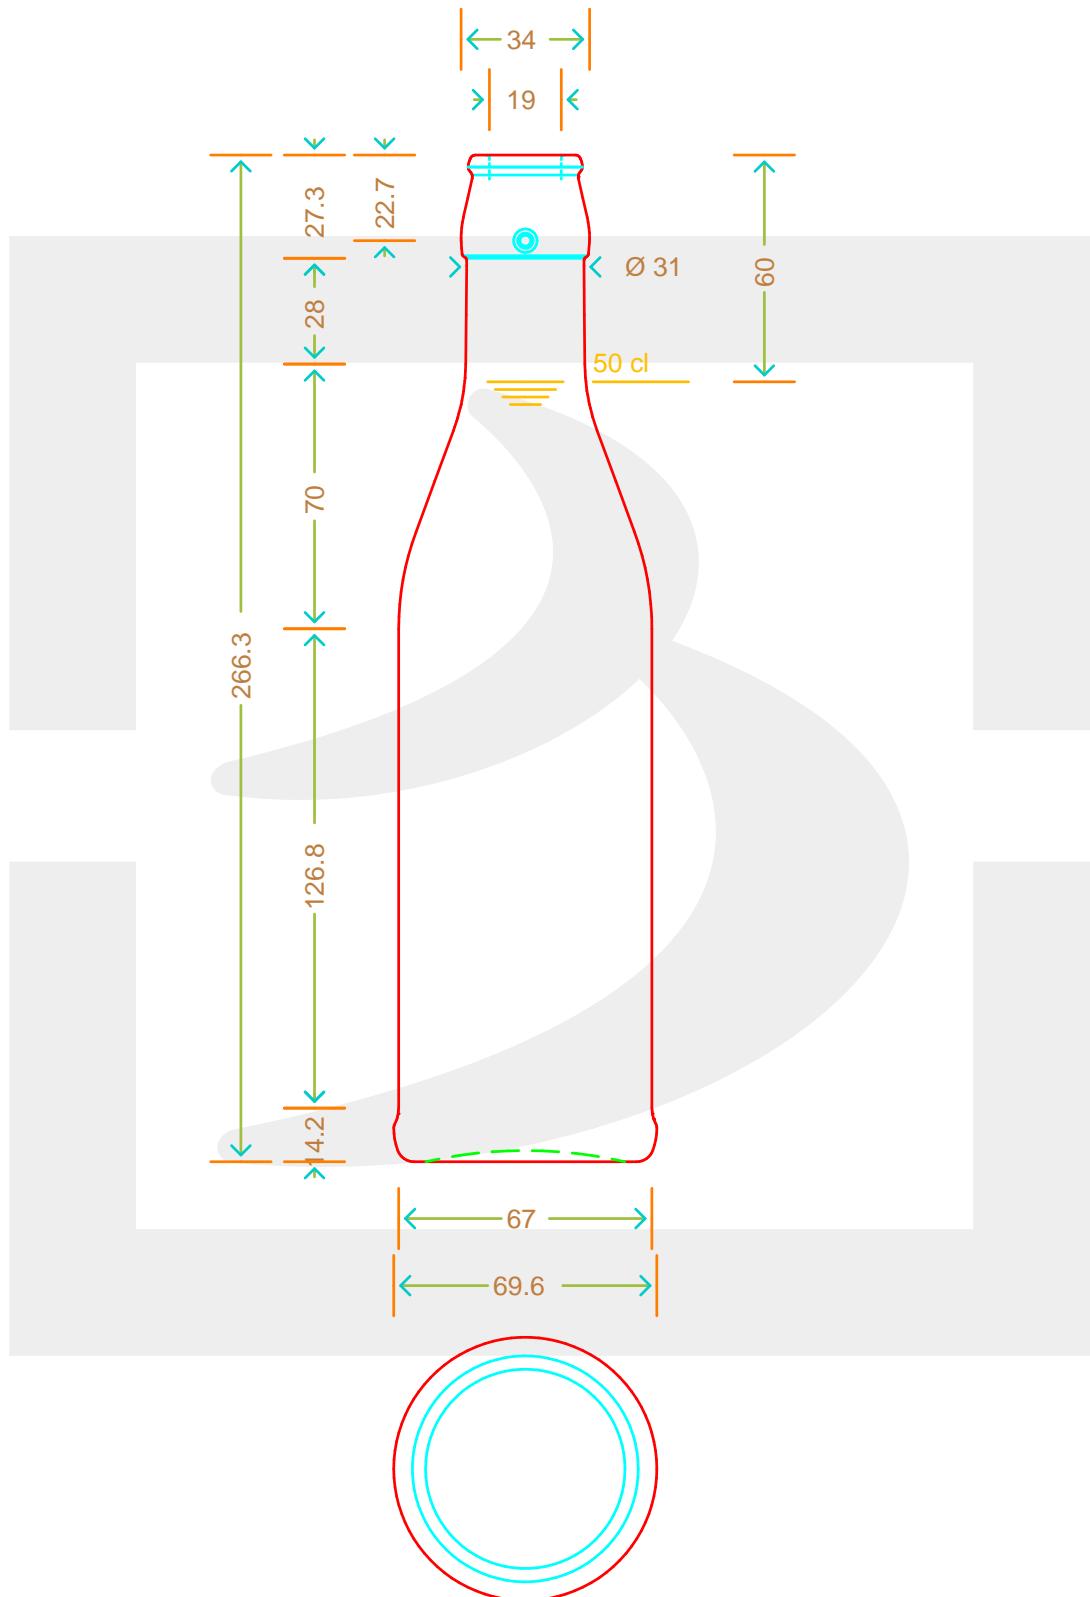

ARTICOLO / ITEM

BOT. COSTOLATA LISCIA 500 TM VA *

Colore : VERDE ANTICO
Color :

bruni glass

berlinpackaging.eu

Il disegno è puramente indicativo e non vincolante - Berlin Packaging Italy S.p.A. non assume garanzia od obbligazione alcuna per l'utilizzo del presente disegno nè per le informazioni in esso riportate
This drawing is approximate and not binding - Berlin Packaging Italy S.p.A. does not assume any guarantee or obligation for use of this drawing or for information contained therein

Capacità R.B. (c.c.):	520	Peso vetro (gr):	400
Brimful capacity (c.c.):		Glass weight (gr):	
Altezza tot. (mm):	266.3	Bocca:	TAPPO MECCANICO
Total height (mm):		Finish:	
Diametro corpo (mm):	69.6	Min. foro passante (mm):	16
Body diameter (mm):		Minimum through bore (mm):	
Resistenza a pressione (bar):	-	Scala:	1:1
Pressure resistance (bar):		Scale:	

Per ulteriori informazioni tecniche contattare il referente commerciale
For full technical details please contact sales representative

COD. ARTICOLO / ITEM CODE
21728P2

Data ultimo aggiornamento / Last update: 29/11/2021
Origine / Source: 14684