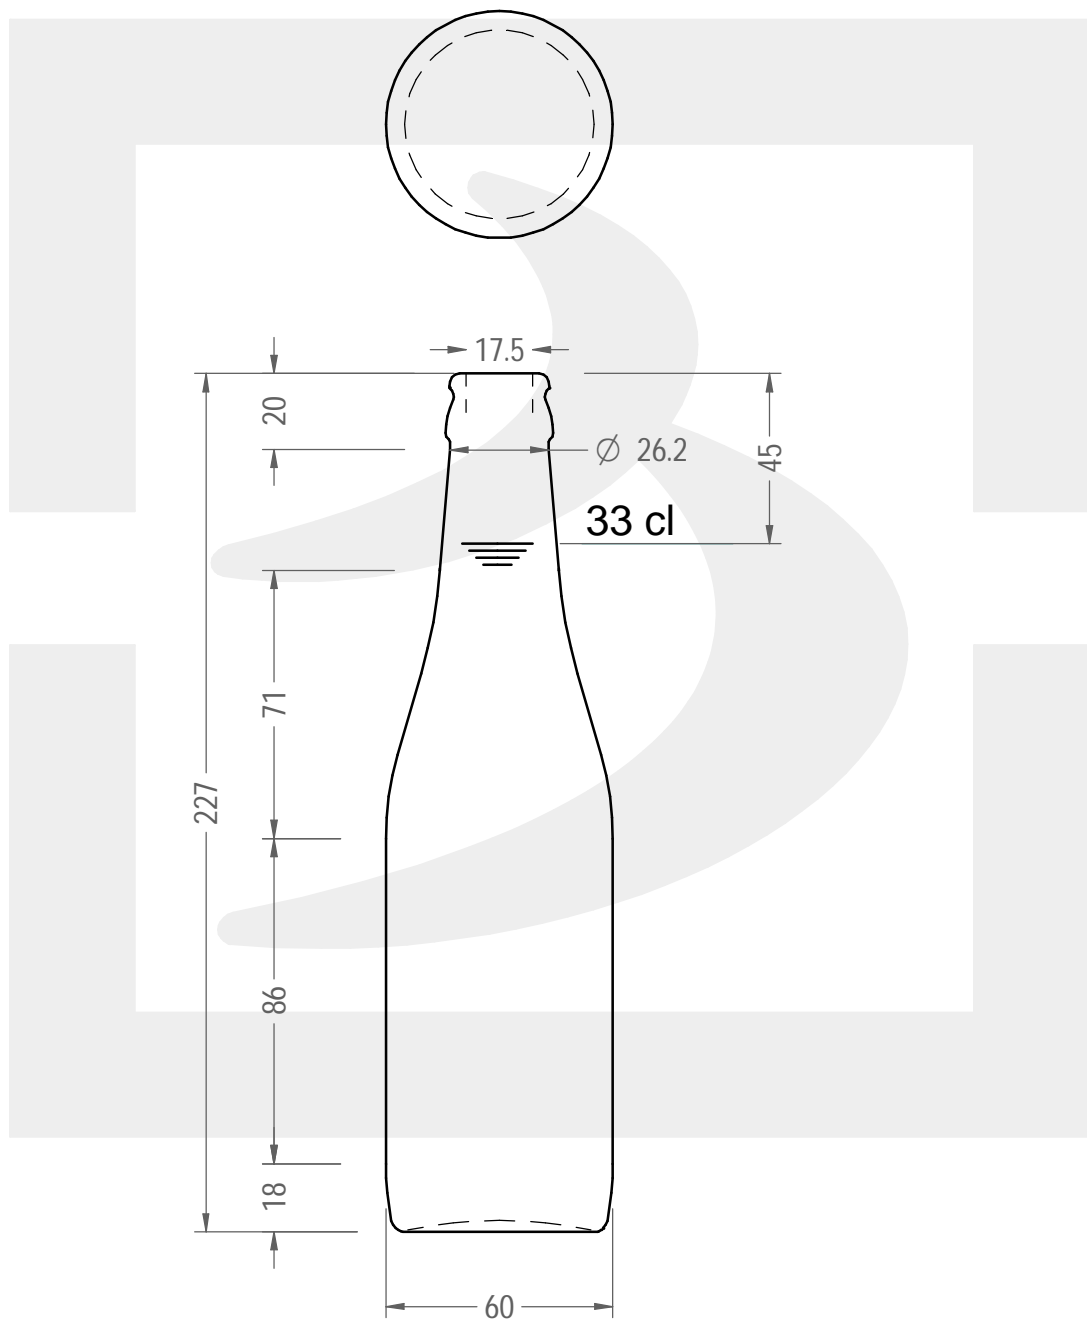

ARTICOLO / ITEM

B BIRRA VICHY APO 330 TC 26 VG AR

Colore : GIALLO
Color : GIALLO

berlinpackaging.eu

Il disegno è puramente indicativo e non vincolante - Berlin Packaging Italy S.p.A. non assume garanzia od obbligazione alcuna per l'utilizzo del presente disegno nè per le informazioni in esso riportate
This drawing is approximate and not binding - Berlin Packaging Italy S.p.A. does not assume any guarantee or obligation for use of this drawing or for information contained therein

Capacità R.B. (c.c.): Brimful capacity (c.c.):	345	Peso vetro (gr): Glass weight (gr):	242
Altezza tot. (mm): Total height (mm):	227	Bocca: Finish:	TAPPO CORONA
Diametro corpo (mm): Body diameter (mm):	60	Min. foro passante (mm): Minimum through bore (mm):	
Resistenza a pressione (bar): Pressure resistance (bar):	-	Scala: Scale:	1:1