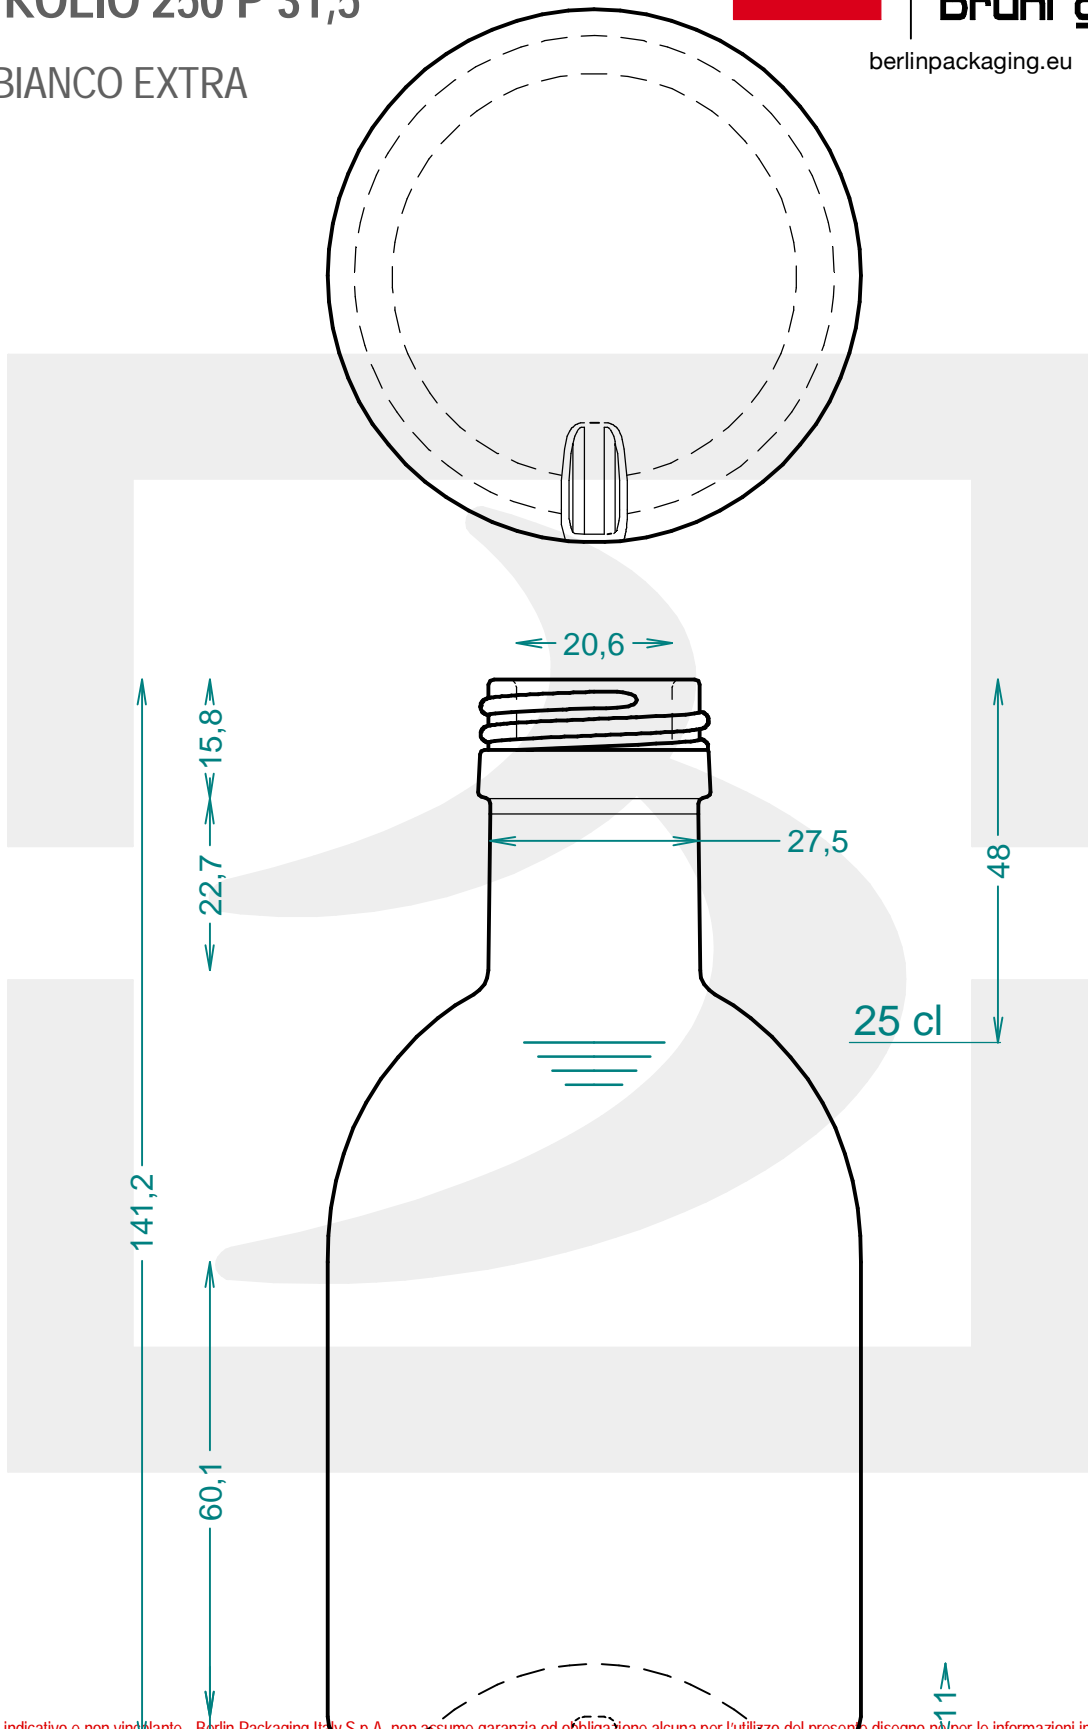

ARTICOLO / ITEM

BOT. KOLIO 250 P 31,5 *

Colore : BIANCO EXTRA
Color : BIANCO EXTRA

berlinpackaging.eu

Il disegno è puramente indicativo e non vincolante - Berlin Packaging Italy S.p.A. non assume garanzia od obbligazione alcuna per l'utilizzo del presente disegno né per le informazioni in esso riportate
This drawing is approximate and not binding - Berlin Packaging Italy S.p.A. does not assume any guarantee or obligation for use of this drawing or for information contained therein

Capacità R.B. (c.c.): Brimful capacity (c.c.):	267	Peso vetro (gr): Glass weight (gr):	250
Altezza tot. (mm): Total height (mm):	141.2	Bocca: Finish:	PILFER-PROOF
Diametro corpo (mm): Body diameter (mm):	70.5	Min. foro passante (mm): Minimum through bore (mm):	18
Resistenza a pressione (bar): Pressure resistance (bar):	-	Scala: Scale:	1:1