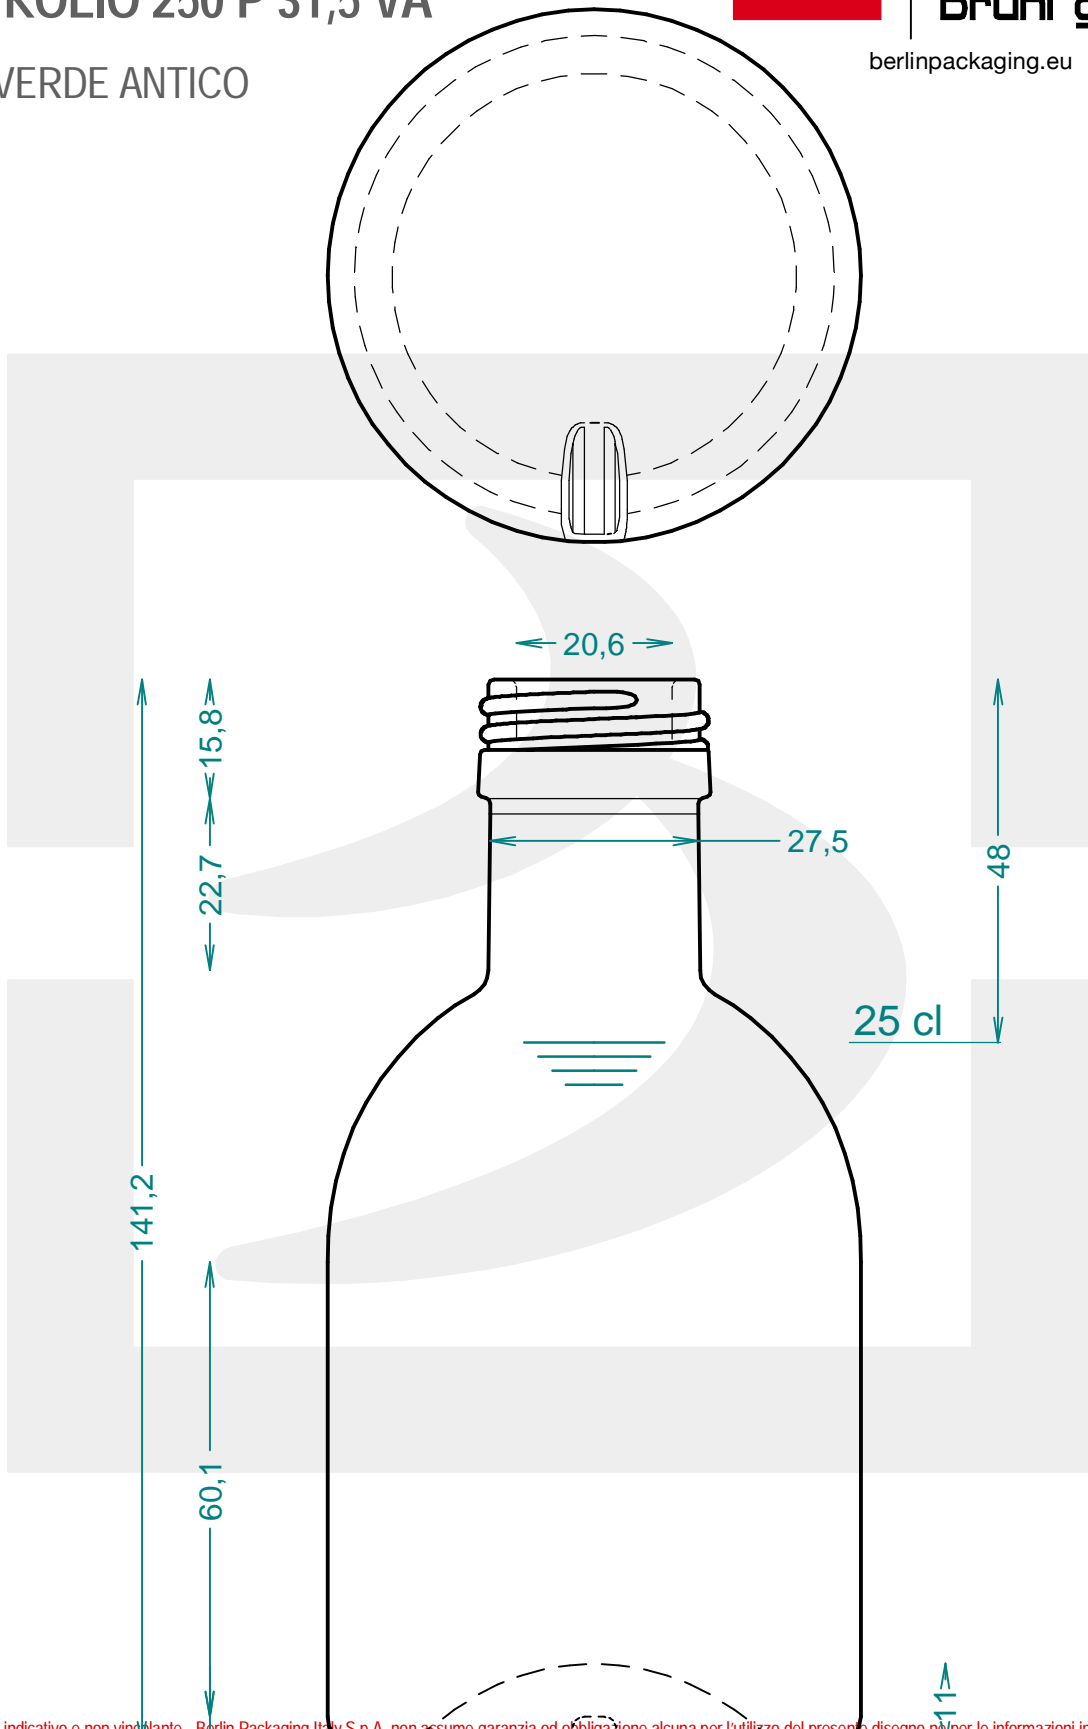

ARTICOLO / ITEM

BOT. KOLIO 250 P 31,5 VA *

Colore : VERDE ANTICO
Color : VERDE ANTICO

berlinpackaging.eu

Il disegno è puramente indicativo e non vincolante - Berlin Packaging Italy S.p.A. non assume garanzia od obbligazione alcuna per l'utilizzo del presente disegno né per le informazioni in esso riportate
This drawing is approximate and not binding - Berlin Packaging Italy S.p.A. does not assume any guarantee or obligation for use of this drawing or for information contained therein

| | | | |
|---|-------|--|--------------|
| Capacità R.B. (c.c.): Brimful capacity (c.c.): | 267 | Peso vetro (gr): Glass weight (gr): | 250 |
| Altezza tot. (mm): Total height (mm): | 141.2 | Bocca: Finish: | PILFER-PROOF |
| Diametro corpo (mm): Body diameter (mm): | 70.5 | Min. foro passante (mm): Minimum through bore (mm): | 18 |
| Resistenza a pressione (bar): Pressure resistance (bar): | - | Scala: Scale: | 1:1 |