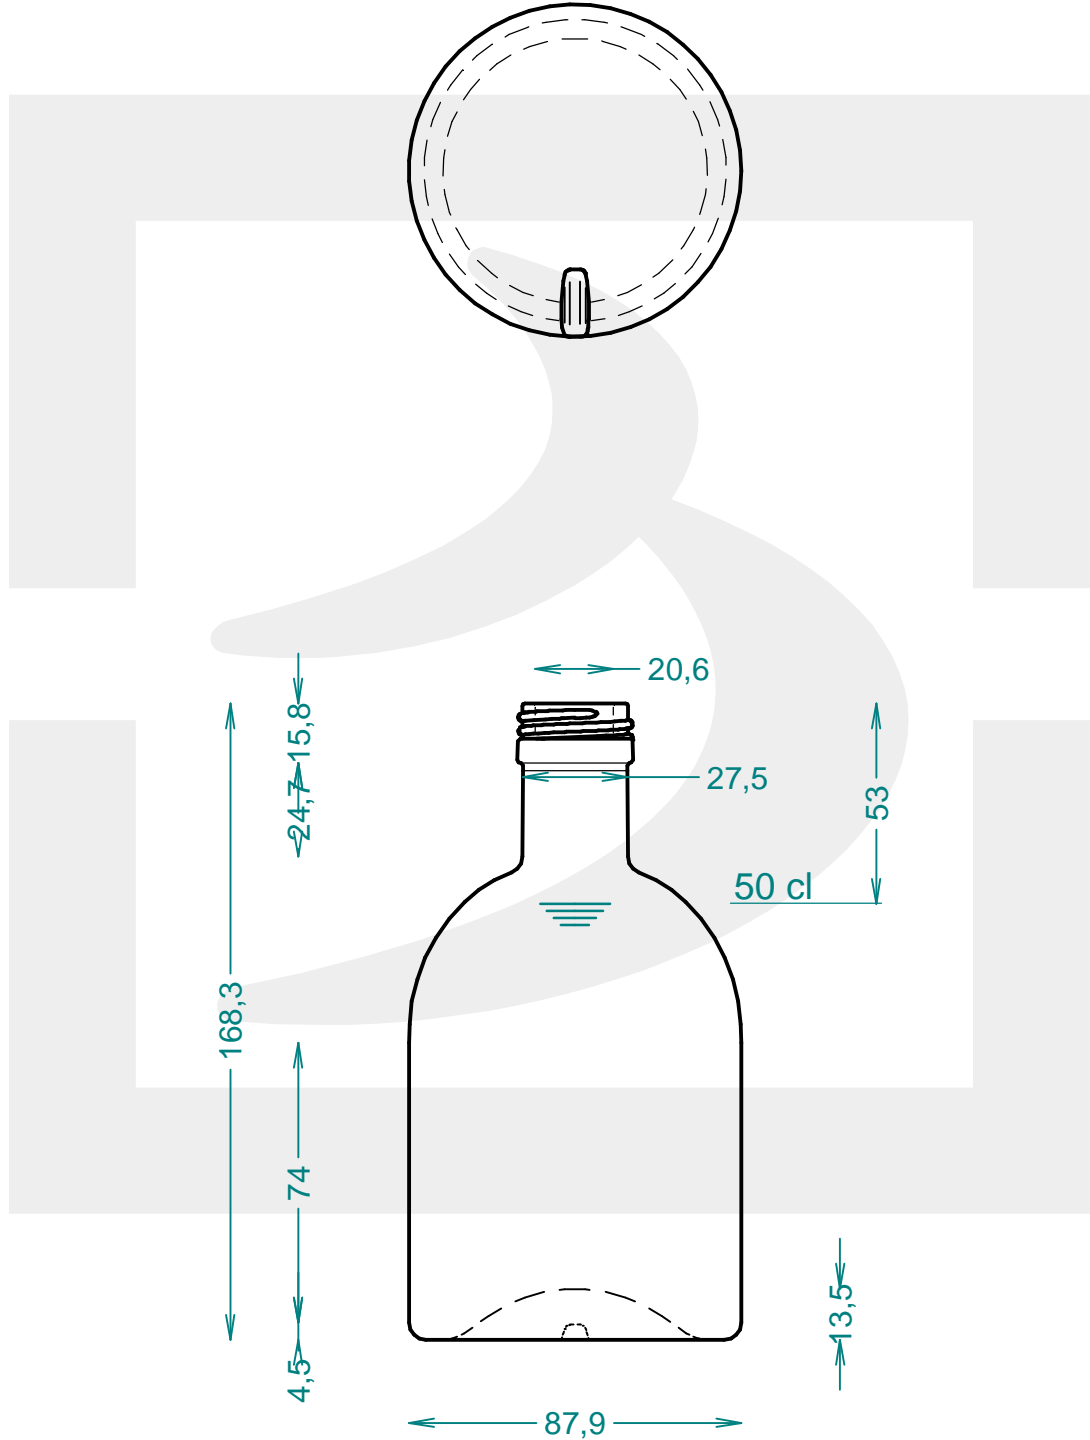

ARTICOLO / ITEM

BOT. KOLIO 500 P 31,5 VA *

Colore : VERDE ANTICO
Color : VERDE ANTICO

bruni glass

berlinpackaging.eu

Il disegno è puramente indicativo e non vincolante - Berlin Packaging Italy S.p.A. non assume garanzia od obbligazione alcuna per l'utilizzo del presente disegno nè per le informazioni in esso riportate
This drawing is approximate and not binding - Berlin Packaging Italy S.p.A. does not assume any guarantee or obligation for use of this drawing or for information contained therein

Capacità R.B. (c.c.):	522	Peso vetro (gr):	400
Brimful capacity (c.c.):		Glass weight (gr):	
Altezza tot. (mm):	168.3	Bocca:	PILFER-PROOF
Total height (mm):		Finish:	
Diametro corpo (mm):	87.9	Min. foro passante (mm):	18
Body diameter (mm):		Minimum through bore (mm):	
Resistenza a pressione (bar):	-	Scala:	1:1
Pressure resistance (bar):		Scale:	