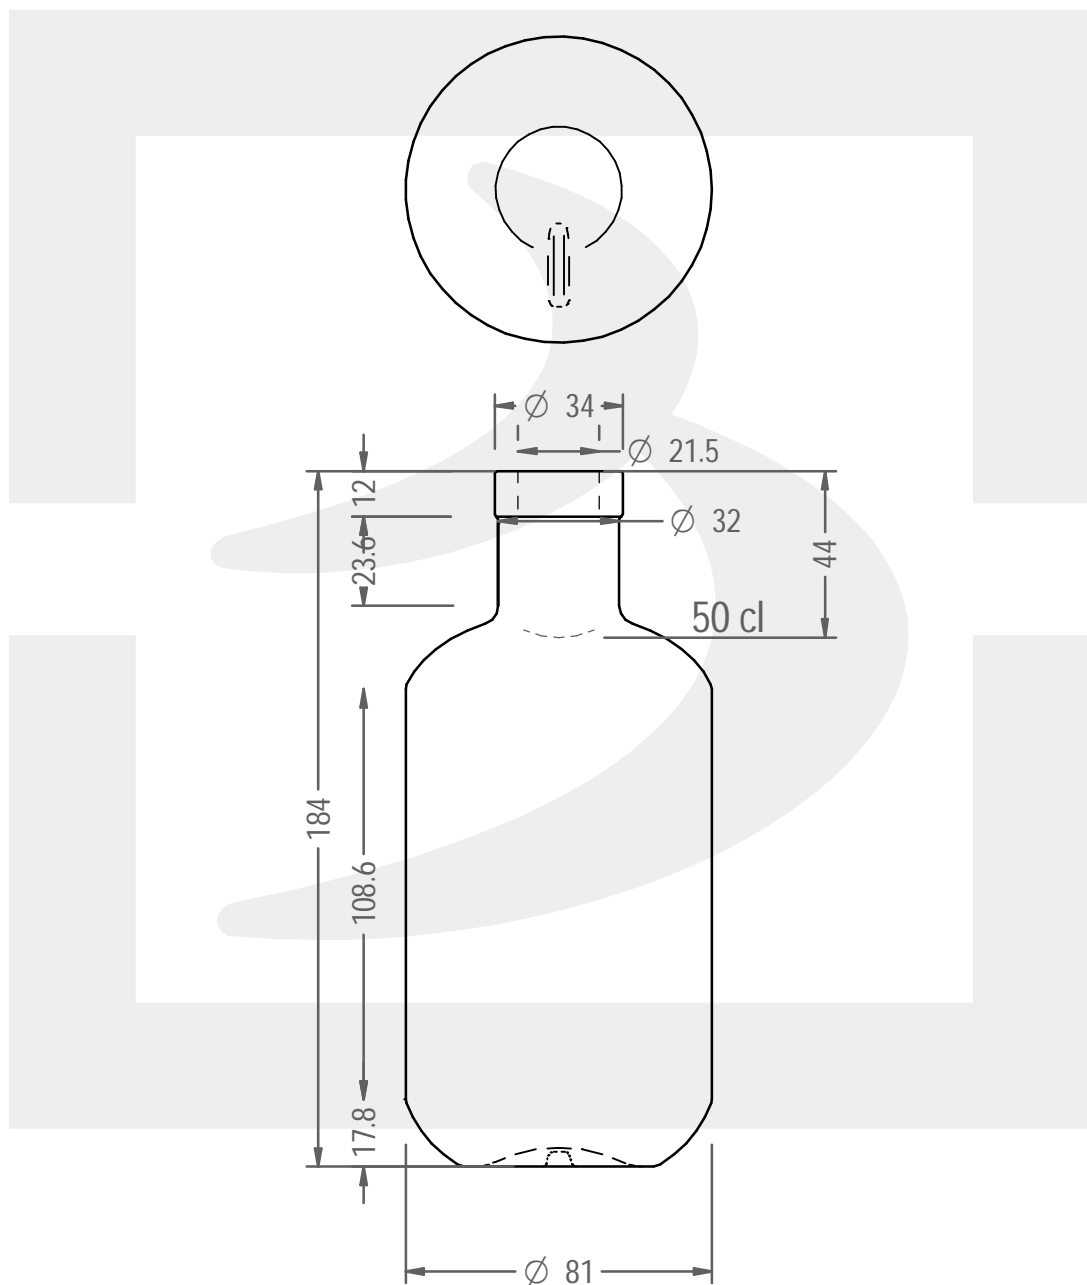

ARTICOLO / ITEM

BOT. PACHO 500 F 12 SK *

Colore :
Color : BIANCO EXTRA

berlinpackaging.eu

MODELLO DEPOSITATO - PATENTED

Il disegno è puramente indicativo e non vincolante - Berlin Packaging Italy S.p.A. non assume garanzia od obbligazione alcuna per l'utilizzo del presente disegno nè per le informazioni in esso riportate
This drawing is approximate and not binding - Berlin Packaging Italy S.p.A. does not assume any guarantee or obligation for use of this drawing or for information contained therein

Capacità R.B. (c.c.):	520	Peso vetro (gr):	500
Brimful capacity (c.c.):		Glass weight (gr):	
Altezza tot. (mm):	184	Bocca:	FASCETTA
Total height (mm):		Finish:	
Diametro corpo (mm):	81	Min. foro passante (mm):	18
Body diameter (mm):		Minimum through bore (mm):	
Resistenza a pressione (bar):	-	Scala:	1:2
Pressure resistance (bar):		Scale:	

Per ulteriori informazioni tecniche contattare il referente commerciale
For full technical details please contact sales representative

COD. ARTICOLO / ITEM CODE
21838T1

Data ultimo aggiornamento / Last update: 16/11/2021
Origine / Source: 21838