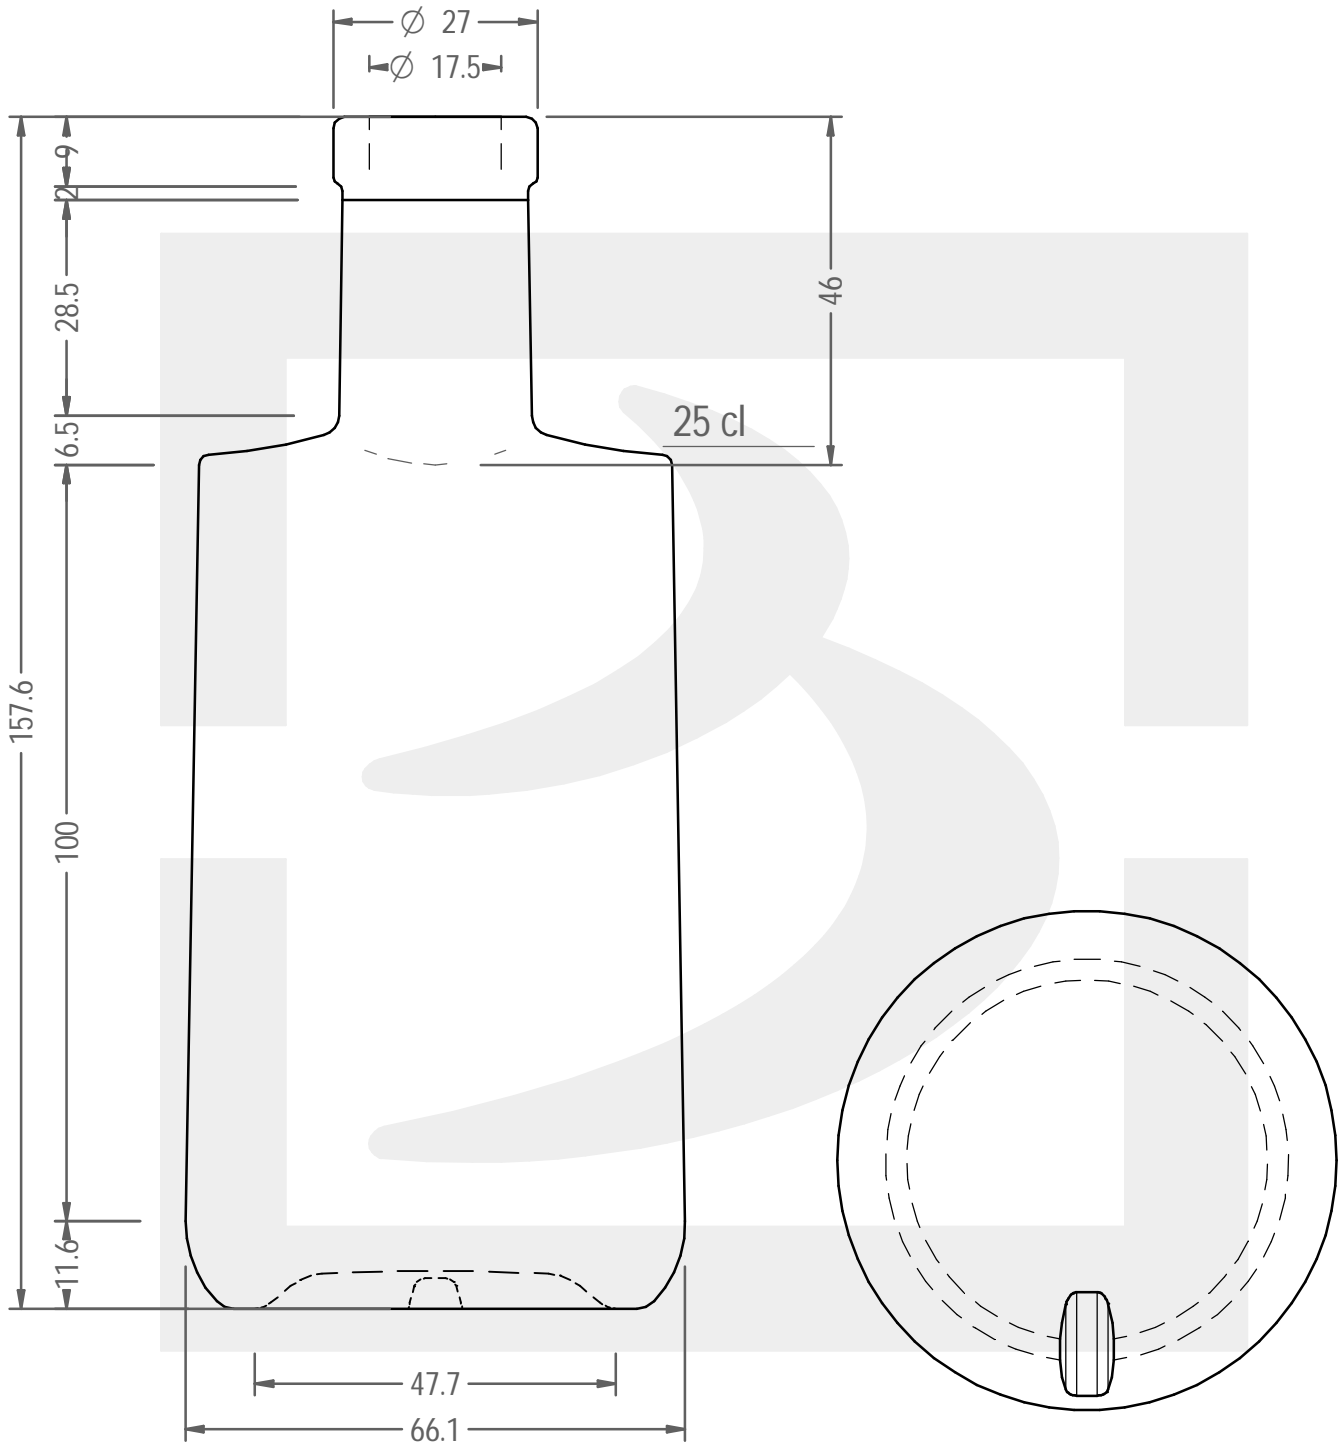

ARTICOLO / ITEM

BOT. BELLAGIO 250 F 9 *

Colore : BIANCO EXTRA
Color :

bruni glass

berlinpackaging.eu

MODELLO DEPOSITATO - PATENTED

Il disegno è puramente indicativo e non vincolante - Berlin Packaging Italy S.p.A. non assume garanzia od obbligazione alcuna per l'utilizzo del presente disegno nè per le informazioni in esso riportate
This drawing is approximate and not binding - Berlin Packaging Italy S.p.A. does not assume any guarantee or obligation for use of this drawing or for information contained therein

Capacità R.B. (c.c.):	264	Peso vetro (gr):	300
Brimful capacity (c.c.):		Glass weight (gr):	
Altezza tot. (mm):	157.6	Bocca:	FASCETTA
Total height (mm):		Finish:	
Diametro corpo (mm):	66.1	Min. foro passante (mm):	14
Body diameter (mm):		Minimum through bore (mm):	
Resistenza a pressione (bar):	-	Scala:	1:1
Pressure resistance (bar):		Scale:	