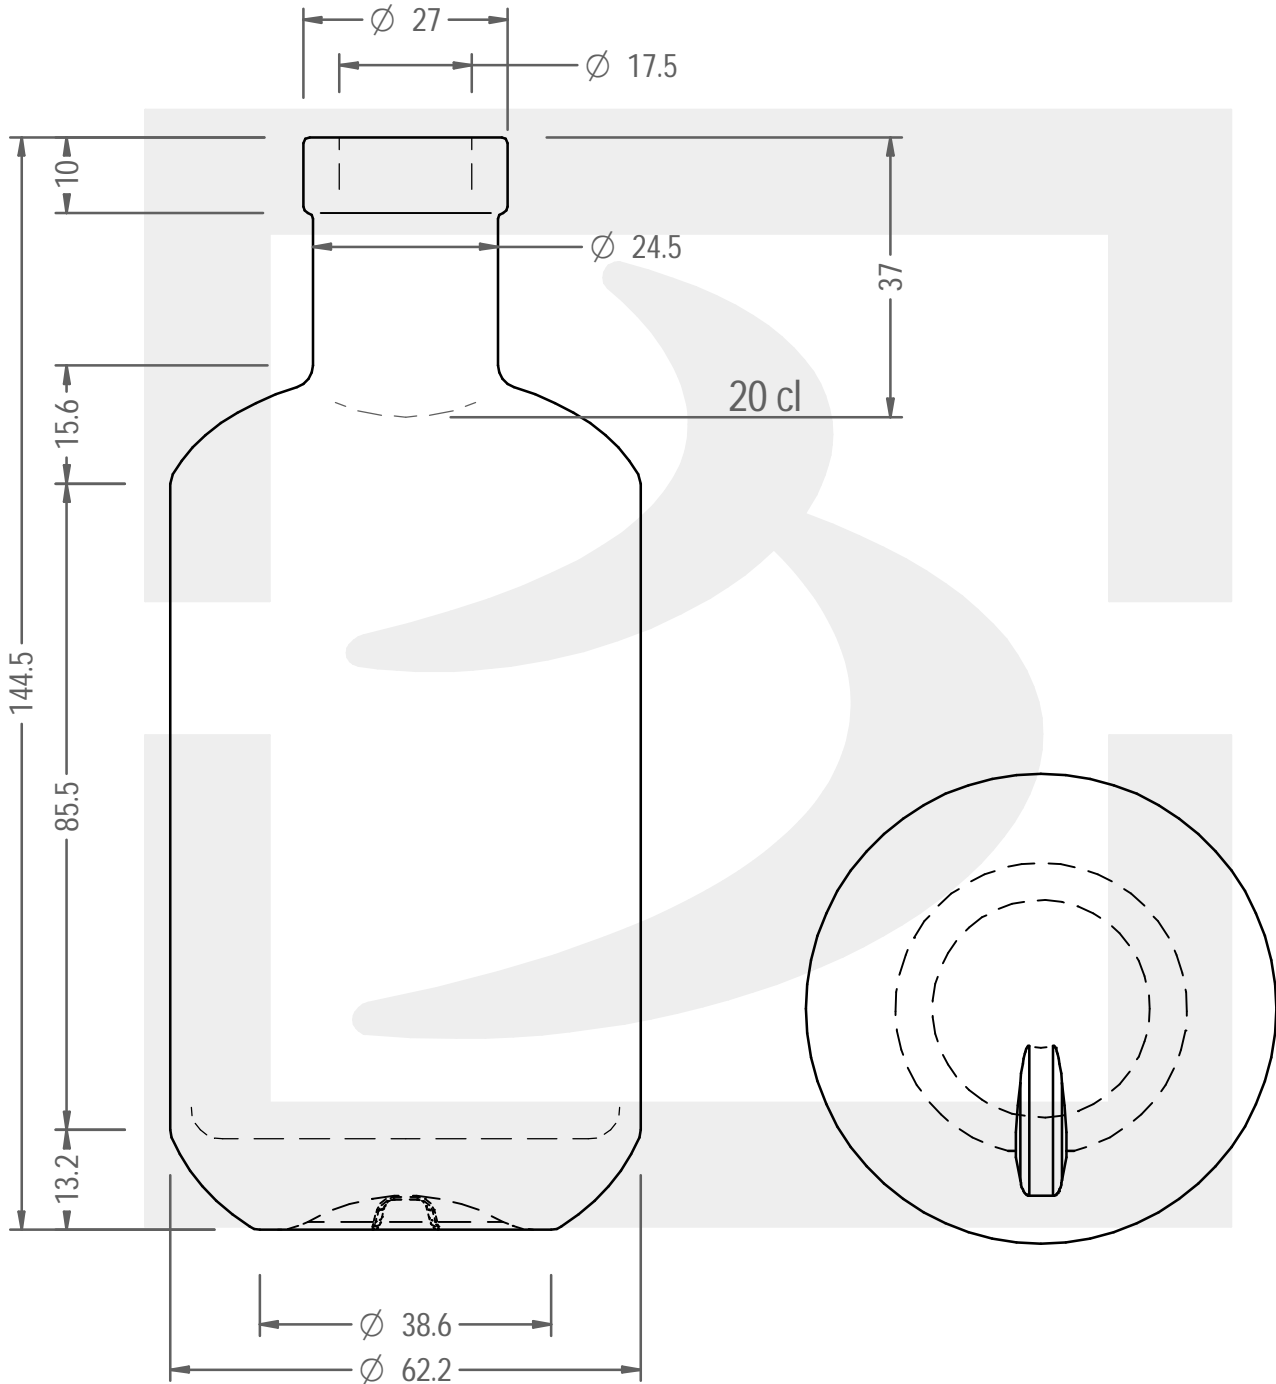

ARTICOLO / ITEM

BOT. PACHO 200 F10 *

Colore :
Color : BIANCO EXTRA

bruni glass

berlinpackaging.eu

MODELLO DEPOSITATO - PATENTED

Il disegno è puramente indicativo e non vincolante - Berlin Packaging Italy S.p.A. non assume garanzia od obbligazione alcuna per l'utilizzo del presente disegno nè per le informazioni in esso riportate
This drawing is approximate and not binding - Berlin Packaging Italy S.p.A. does not assume any guarantee or obligation for use of this drawing or for information contained therein

Capacità R.B. (c.c.):	211	Peso vetro (gr):	300
Brimful capacity (c.c.):		Glass weight (gr):	
Altezza tot. (mm):	144.5	Bocca:	FASCETTA
Total height (mm):		Finish:	
Diametro corpo (mm):	62.2	Min. foro passante (mm):	15
Body diameter (mm):		Minimum through bore (mm):	
Resistenza a pressione (bar):	-	Scala:	1:1
Pressure resistance (bar):		Scale:	