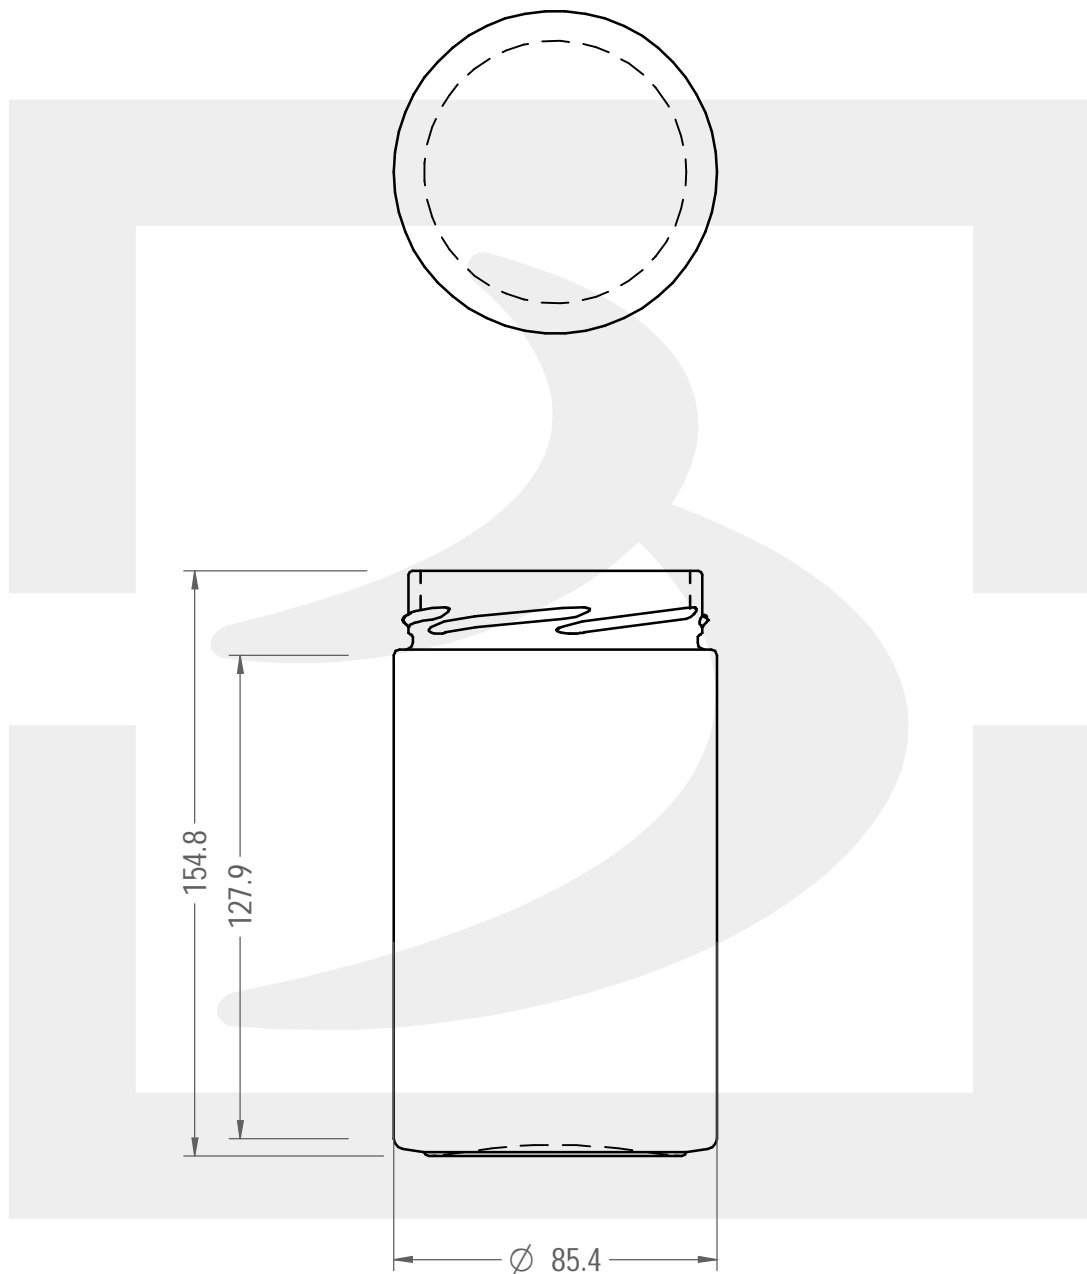

ARTICOLO / ITEM

VASO PLUS82 720 T 82 DEEP H14 CF #*

Colore : BIANCO
Color : BIANCO

berlinpackaging.eu

Il disegno è puramente indicativo e non vincolante - Berlin Packaging Italy S.p.A. non assume garanzia od obbligazione alcuna per l'utilizzo del presente disegno nè per le informazioni in esso riportate
This drawing is approximate and not binding - Berlin Packaging Italy S.p.A. does not assume any guarantee or obligation for use of this drawing or for information contained therein

| | | | |
|---|-------|--|-----------|
| Capacità R.B. (c.c.): Brimful capacity (c.c.): | 720 | Peso vetro (gr): Glass weight (gr): | 340 |
| Altezza tot. (mm): Total height (mm): | 154.8 | Bocca: Finish: | TWIST-OFF |
| Diametro corpo (mm): Body diameter (mm): | 85.4 | Min. foro passante (mm): Minimum through bore (mm): | |
| Resistenza a pressione (bar): Pressure resistance (bar): | - | Scala: Scale: | 1:2 |