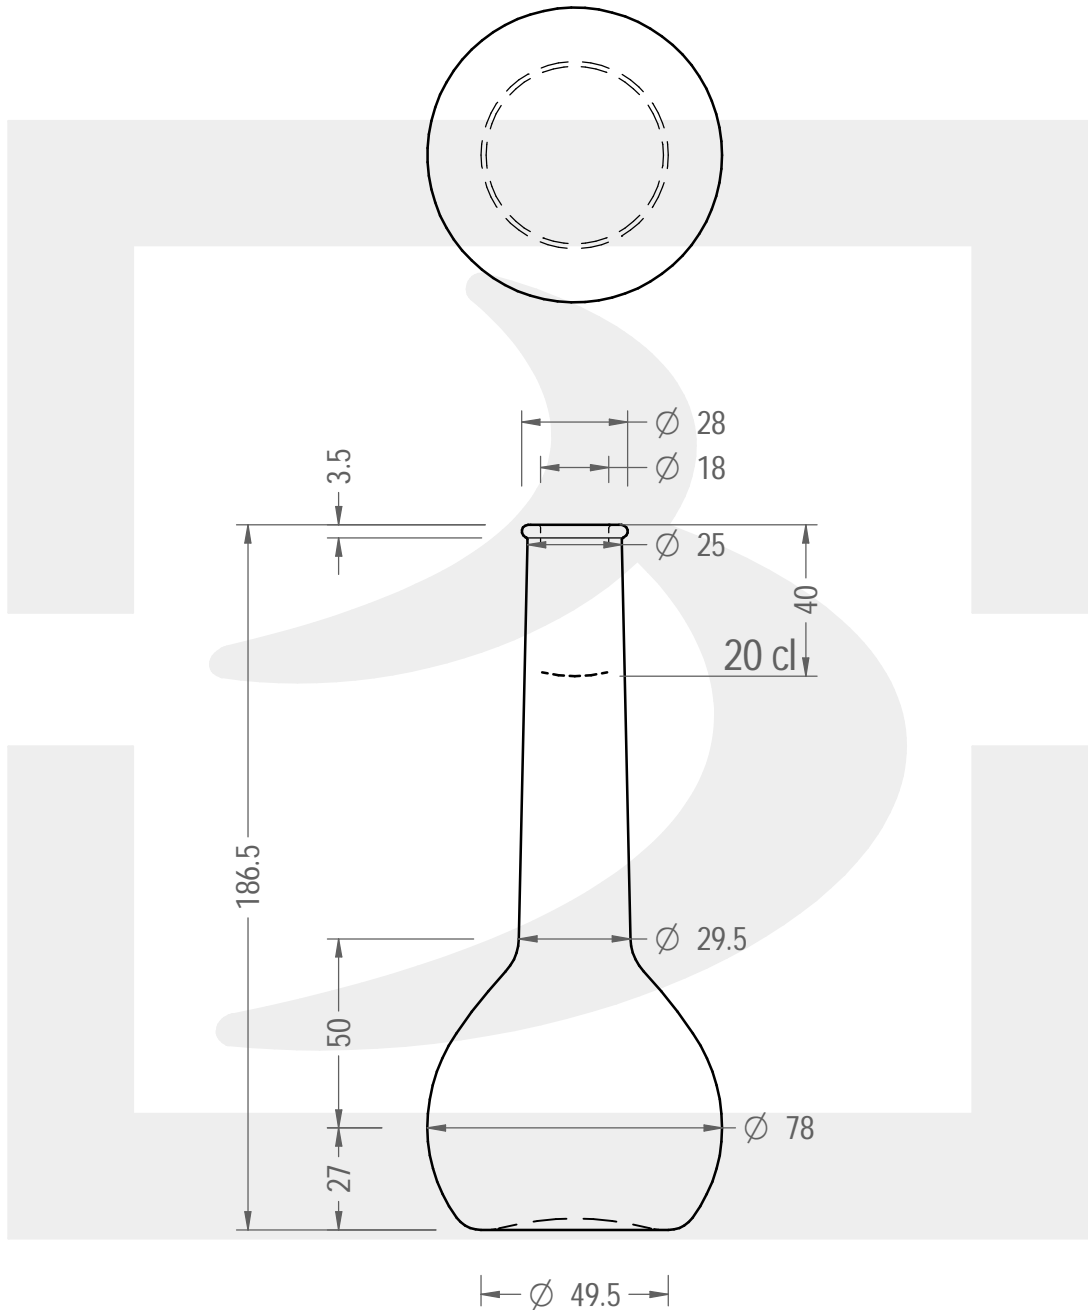

# BOT. TULIPANO 200 A 4 VS

Colore : BIANCO EXTRA  
Color :

 **bruni glass**  
a **berlin packaging** company

www.bruniglass.com

SCALA: -  
SCALE:

Capacità R.B. (c.c.): Brimful cap. (c.c.):	212	Peso vetro (gr): Glass weight (gr):	250
Altezza tot (mm): Total height (mm):	186.5	Bocca: Finish:	ANELLO
Diametro corpo (mm): Body diameter (mm):	78	Min. foro passante (mm): Minimum through bore (mm):	16

LE QUOTE SONO ESPRESSE IN mm  
DIMENSIONS ARE EXPRESSED IN mm

COD. ARTICOLO / ITEM CODE

**22717P1**

Data ultimo aggiornamento / Last update: 16/10/2020  
Origine / Source: 22717