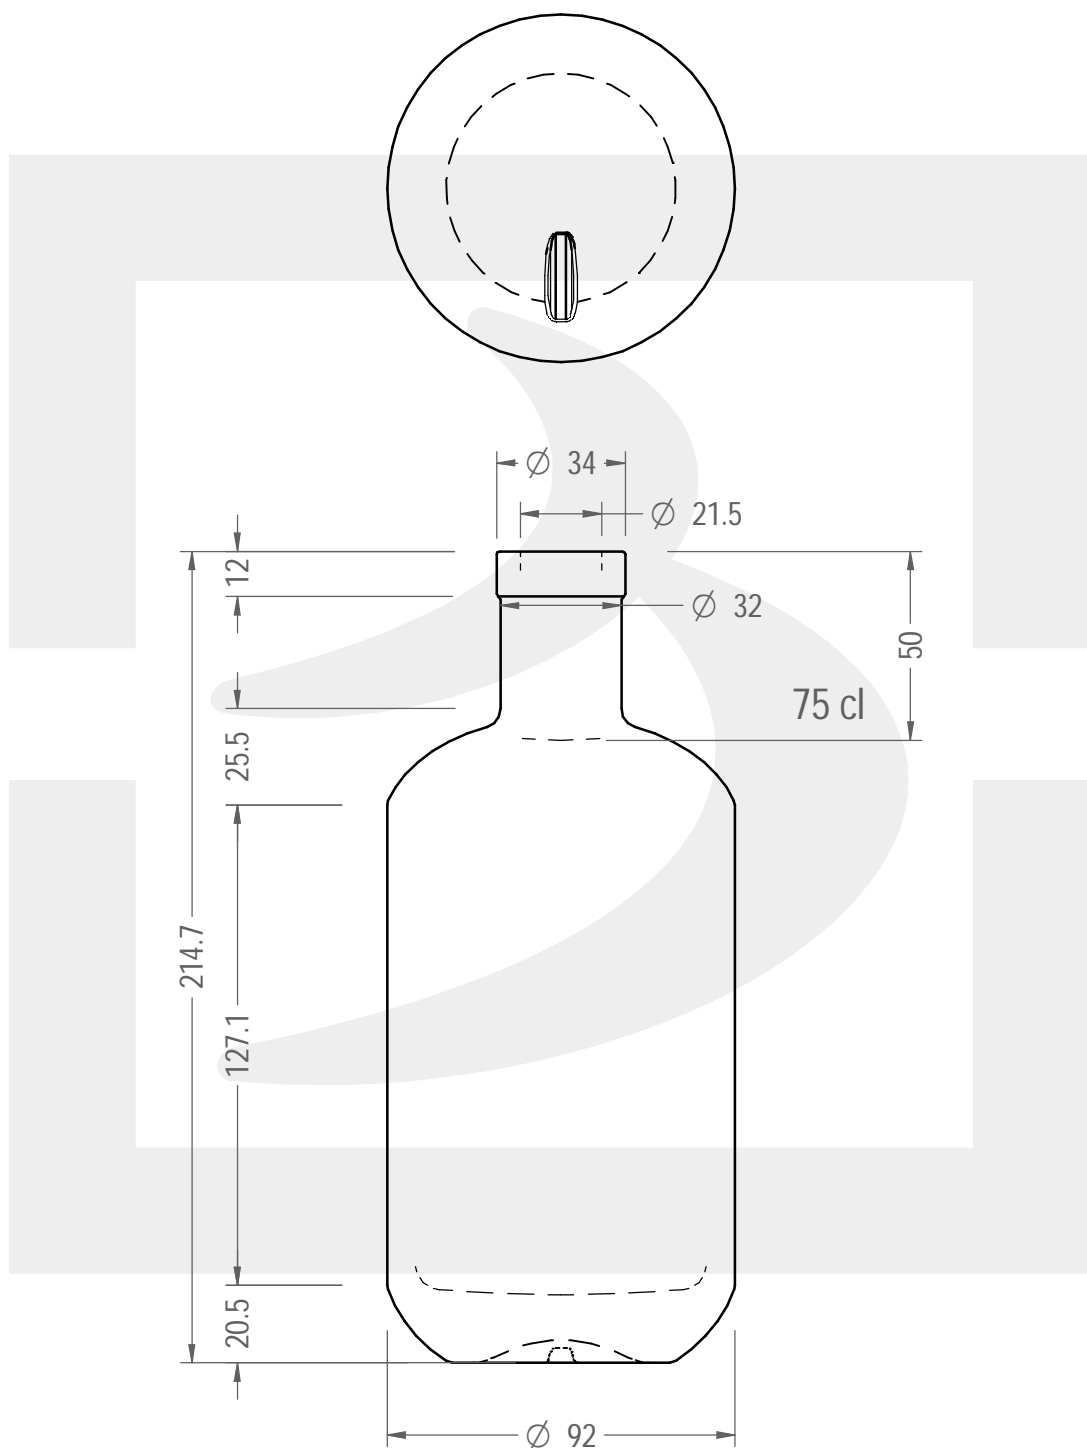

ARTICOLO / ITEM

BOT. PACHO 750 F 12 *

Colore : BIANCO EXTRA
Color : BIANCO EXTRA

berlinpackaging.eu

Il disegno è puramente indicativo e non vincolante - Berlin Packaging Italy S.p.A. non assume garanzia od obbligazione alcuna per l'utilizzo del presente disegno nè per le informazioni in esso riportate
This drawing is approximate and not binding - Berlin Packaging Italy S.p.A. does not assume any guarantee or obligation for use of this drawing or for information contained therein

| | | | |
|-------------------------------|-------|----------------------------|----------|
| Capacità R.B. (c.c.): | 775 | Peso vetro (gr): | 750 |
| Brimful capacity (c.c.): | | Glass weight (gr): | |
| Altezza tot. (mm): | 214.7 | Bocca: | FASCETTA |
| Total height (mm): | | Finish: | |
| Diametro corpo (mm): | 92 | Min. foro passante (mm): | 18 |
| Body diameter (mm): | | Minimum through bore (mm): | |
| Resistenza a pressione (bar): | - | Scala: | 1:2 |
| Pressure resistance (bar): | | Scale: | |

Per ulteriori informazioni tecniche contattare il referente commerciale
For full technical details please contact sales representative

COD. ARTICOLO / ITEM CODE
22820X1

Data ultimo aggiornamento / Last update: 12/11/2021
Origine / Source: 22820