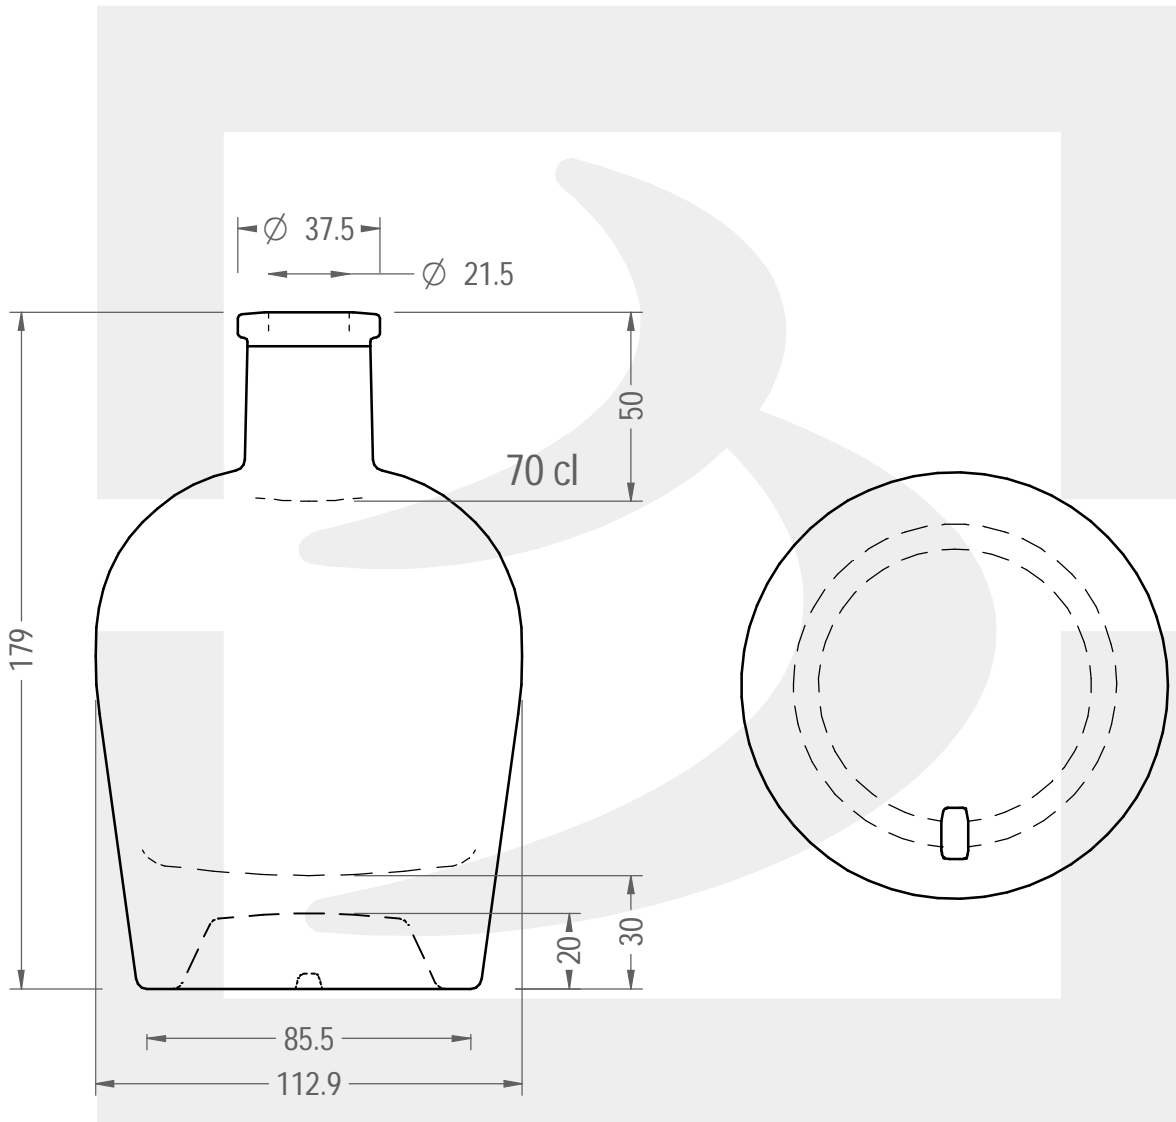

ARTICOLO / ITEM

BOT KINGSTONE 700 A 7 QP *

Colore :
Color : BIANCO EXTRA

bruni glass

berlinpackaging.eu

MODELLO DEPOSITATO - PATENTED

Il disegno è puramente indicativo e non vincolante - Berlin Packaging Italy S.p.A. non assume garanzia od obbligazione alcuna per l'utilizzo del presente disegno nè per le informazioni in esso riportate
This drawing is approximate and not binding - Berlin Packaging Italy S.p.A. does not assume any guarantee or obligation for use of this drawing or for information contained therein

Capacità R.B. (c.c.):	710	Peso vetro (gr):	900
Brimful capacity (c.c.):		Glass weight (gr):	
Altezza tot. (mm):	179	Bocca:	ANELLO
Total height (mm):		Finish:	
Diametro corpo (mm):	112.9	Min. foro passante (mm):	20
Body diameter (mm):		Minimum through bore (mm):	
Resistenza a pressione (bar):	-	Scala:	1:2
Pressure resistance (bar):		Scale:	